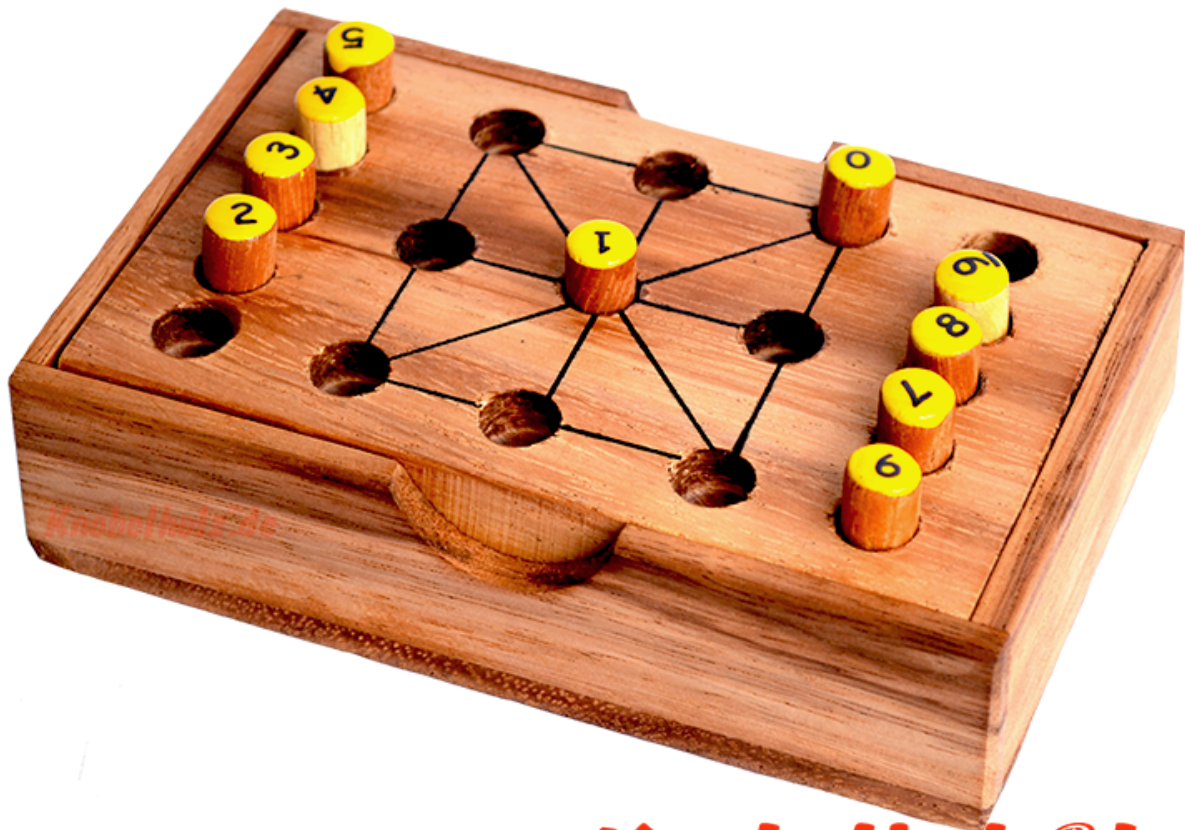

Tic Tac Toe digit XO Käsekästchen

Knobelholz.de

Tic Tac Toe das Käsekästchenspiel oder XO als 2 Spiele Variante in den Maßen 13,6 x 8,8 x 3,5 cm, tic tac toe 2 samanea wooden game