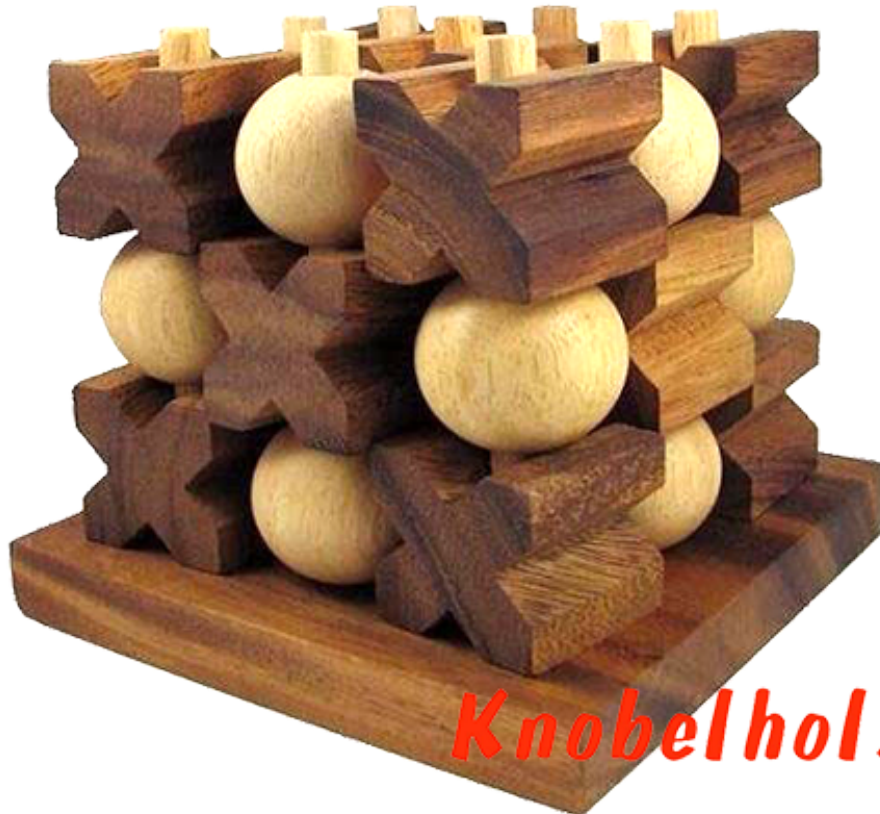

## Tic Tac Toe 3D large XO Käsekästchen

Tic Tac Toe 3D large Käsekästchen 3 D Spiel oder XO 3D Variante in den Maßen 19,0 x 19,0 x 15,0 cm, tic tac toe xo 3d samanea wooden game

Käsekästchen oder XO in der großen 3D Variante...aus Holz. Strategiespiel für 2 Personen wer hat zuerst eine Reihe aus 3 X oder 3 O diesmal auch in der Tiefe ...