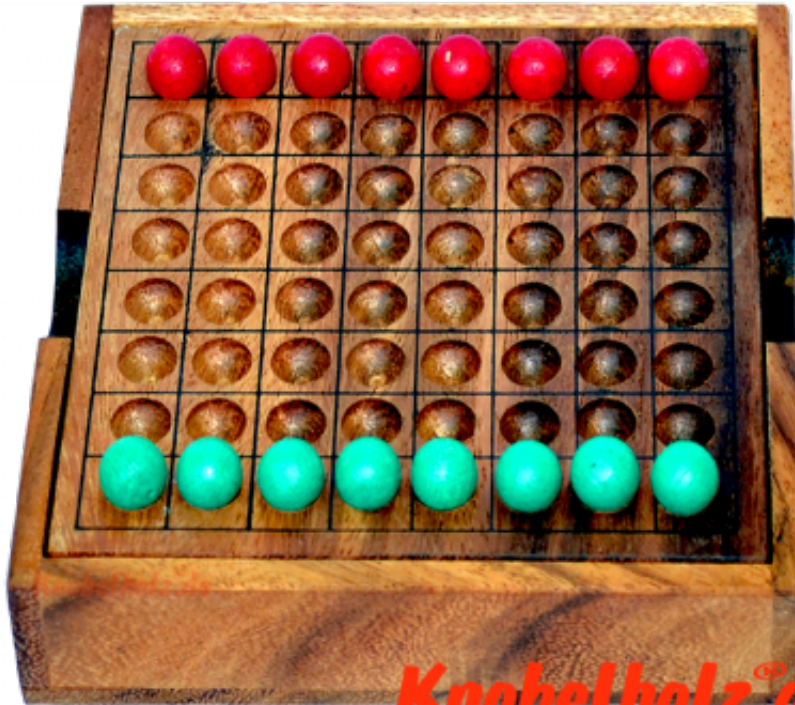

Thai Checker Strategy Game

Knobelholz.de

Thai Checker Strategiespiel für 2 Spieler aus Thailand Box mit den Maßen 13,5 x 13,5 x 3,0 cm, thai checker strategy samanea wooden game

Knobelholz.de

Thai Checker ist ein Strategiespiel für 2 Personen...