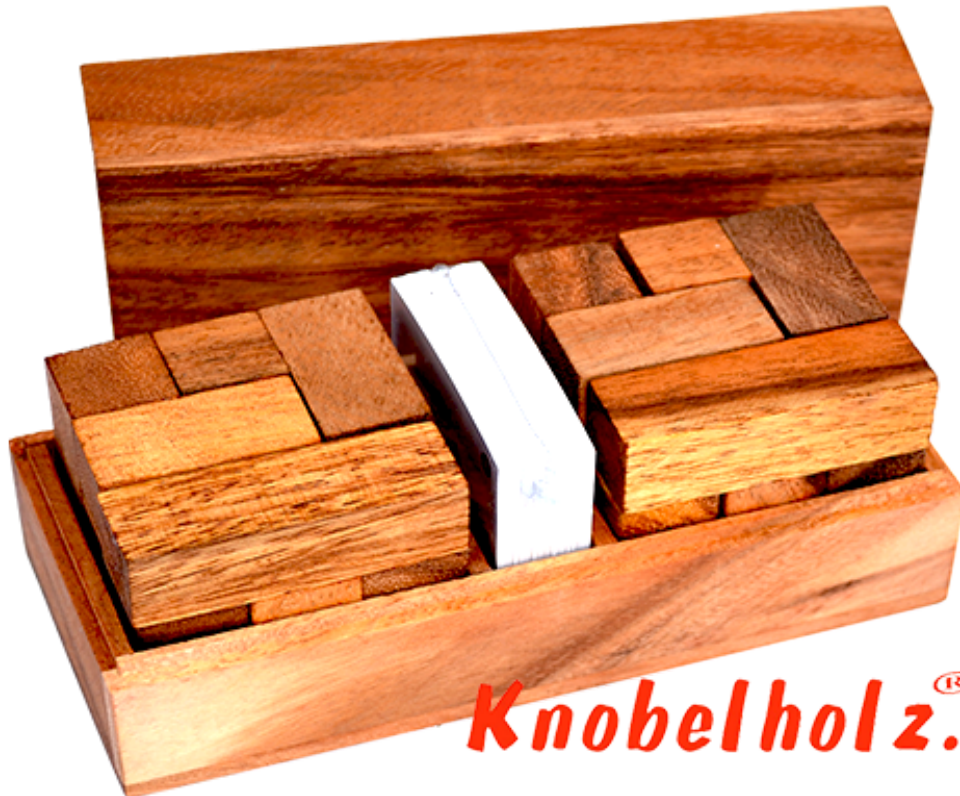

## Soma Cube Battle 2 Spieler Box Cards

**Knobelholz.de**

Soma Würfel Battle 2 Spieler mit Vorlagen Karten Holzpuzzle 3D mit 7 Teilen IQ Puzzle, Geduld Puzzle, Denkspiel in den Maßen 7,0 x 16,0 x 7,0 cm, samanea brain teaser

**Knobelholz.de**

Soma Cube Battle 2 Spieler Box Cards Vorlagen Karten Puzzle in 3 D Tangram Version mit 7 Holzteilen, mit welchen verschiedene Figuren gebaut und gepuzzelt werden können ... versuche eine Figur nach Vorlage zu legen ... Soma Cube Holz Puzzle Knobel IQ-