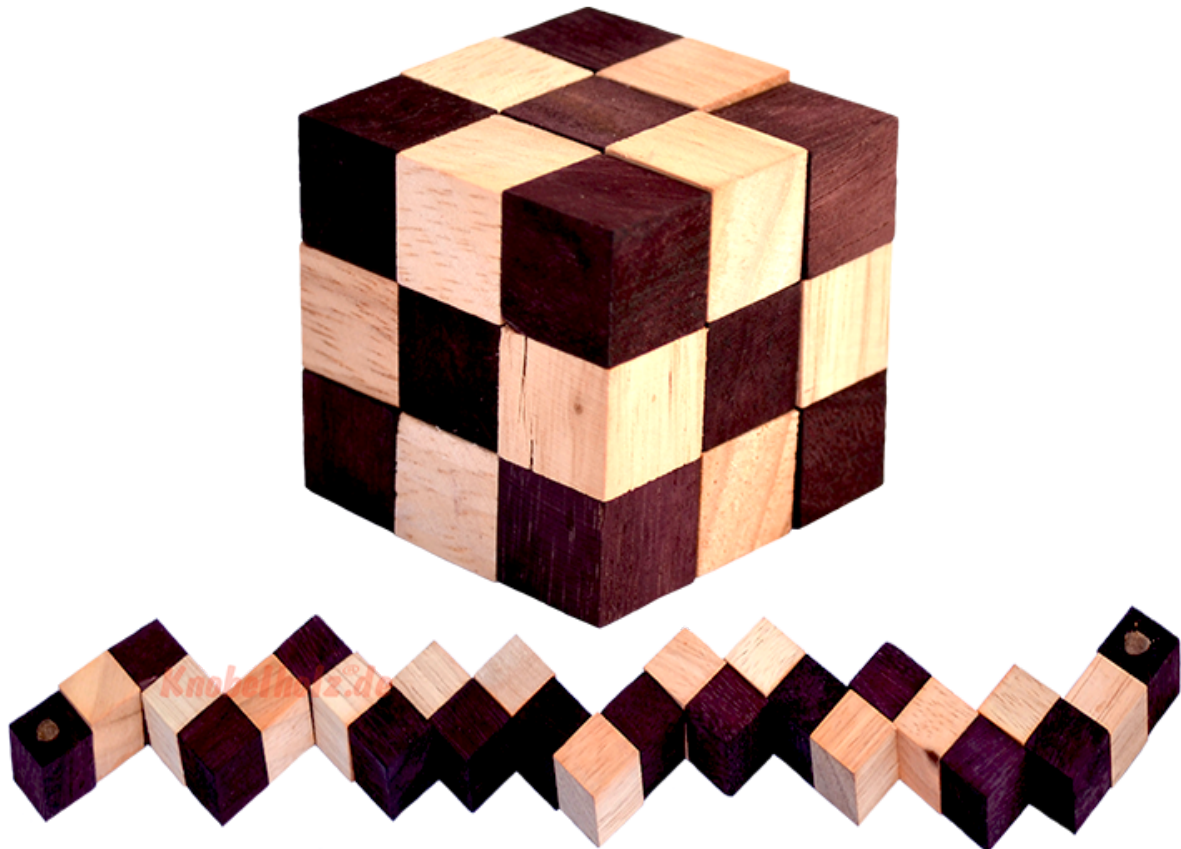

Snake Cube Level Nature small Puzzle

Knobelholz.de

Snake Cube brown der level box aus Holz, einer der 6 Schlangenwürfel aus der Snake cube Levelbox Puzzle Sammlung in den Maßen 4,5 x 4,5 x 4,5 cm Cobra Cube Samanea Holz, Monkey Pod