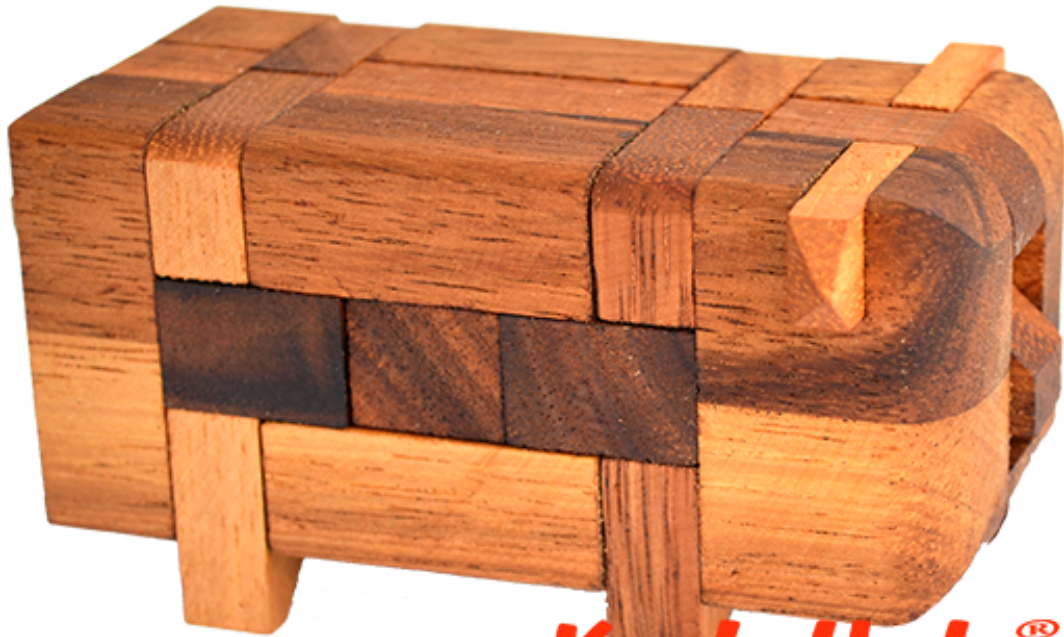

## Schweinchen 3D Pig Holzpuzzle

**Knobelholz.de**

Pig Puzzle das Schweinchen Puzzle aus Holz mit den Maßen 11,0 x 6,8 x 6,0 cm samanea wooden brain teaser

**Knobelholz.de**

Das Pig Puzzle ein 3D Schweinchenpuzzle aus verschiedenen Holzteilen. Hier kannst Du Dir Dein eigenes Schwein zusammen bauen..... füttern nicht vergessen  
???????