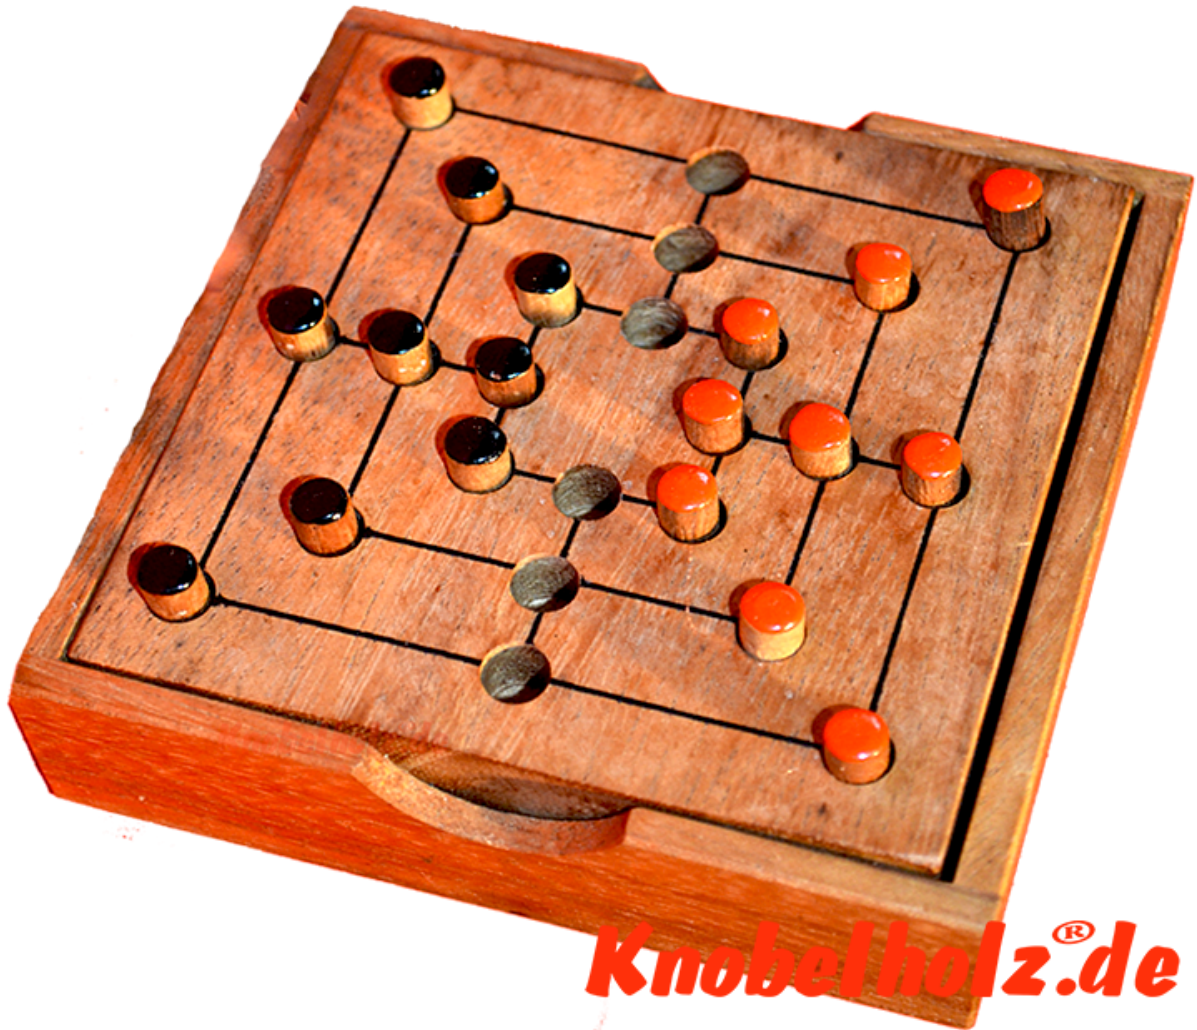

## Mühle Spiel small Strategie

Mühle Strategie small in einer Holzbox, Strategie Spiel für 2 mit den Maßen 11,2 x 11,2 x 2,8 cm , strategy samanea wooden game

Knobelholz.de

Mühle ein Strategiespiel wo drei Deiner Farbe in eine Reihe zur Mühle gesetzt werden müssen damit Du ein Stein des Gegners nehmen kannst....