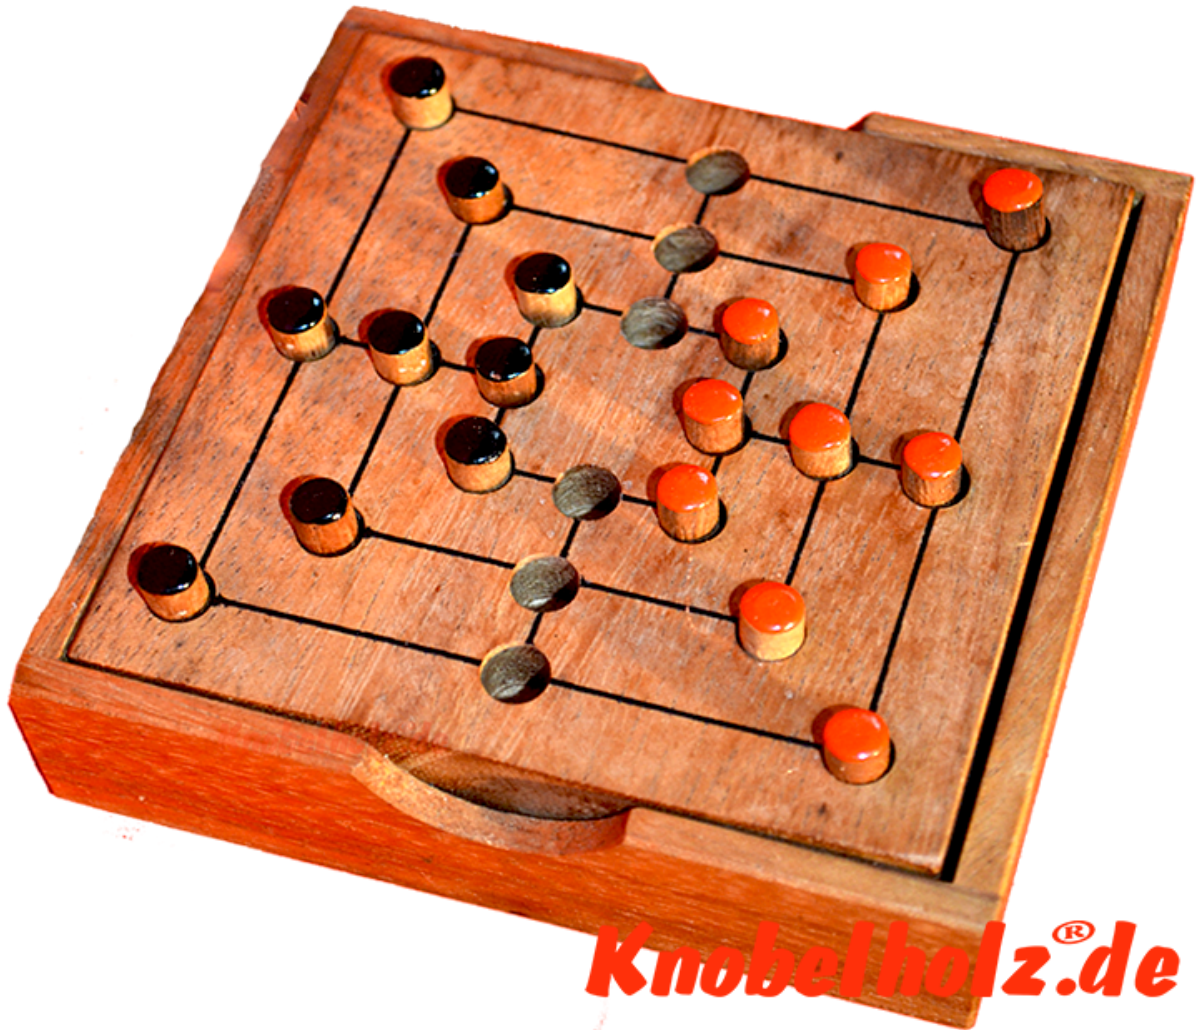

Mühle Spiel small Strategie

Knobelholz.de

Mühle Strategie small in einer Holzbox, Strategie Spiel für 2 mit den Maßen 11,2 x 11,2 x 2,8 cm , strategy samanea wooden game

Knobelholz.de

Mühle ein Strategiespiel wo drei Deiner Farbe in eine Reihe zur Mühle gesetzt werden müssen damit Du ein Stein des Gegners nehmen kannst....