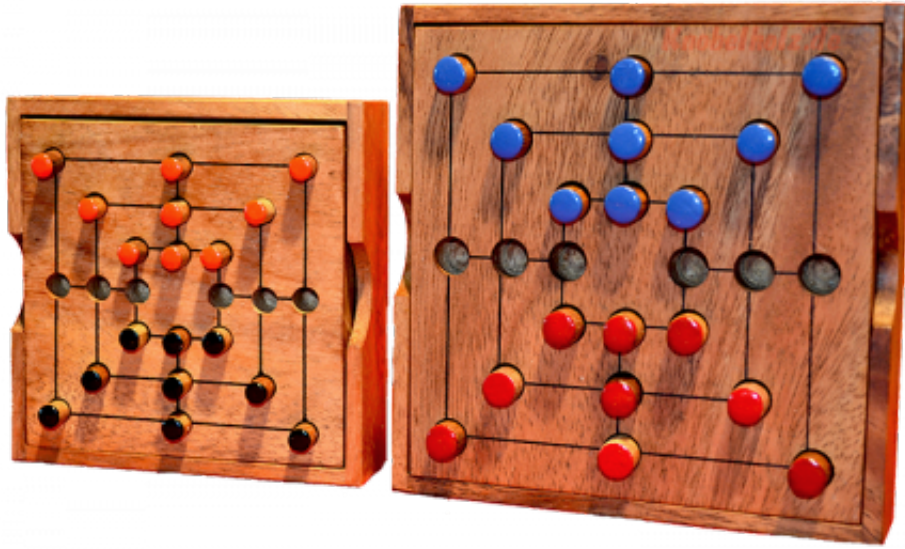

Mühle Spiel large Strategie

Knobelholz.de

Mühle Strategie small in einer Holzbox, strategisches Spiel für 2 mit den Maßen 10 x10 x 3 cm , samanea wooden game

Knobelholz.de

Mühlespiel in größerer Holzbox. Bringe drei Deiner Farbe in eine Reihe....um eine Mühle zu erhalten...
????? 22,00 € ? ? ? ? ? ? ? ? ?