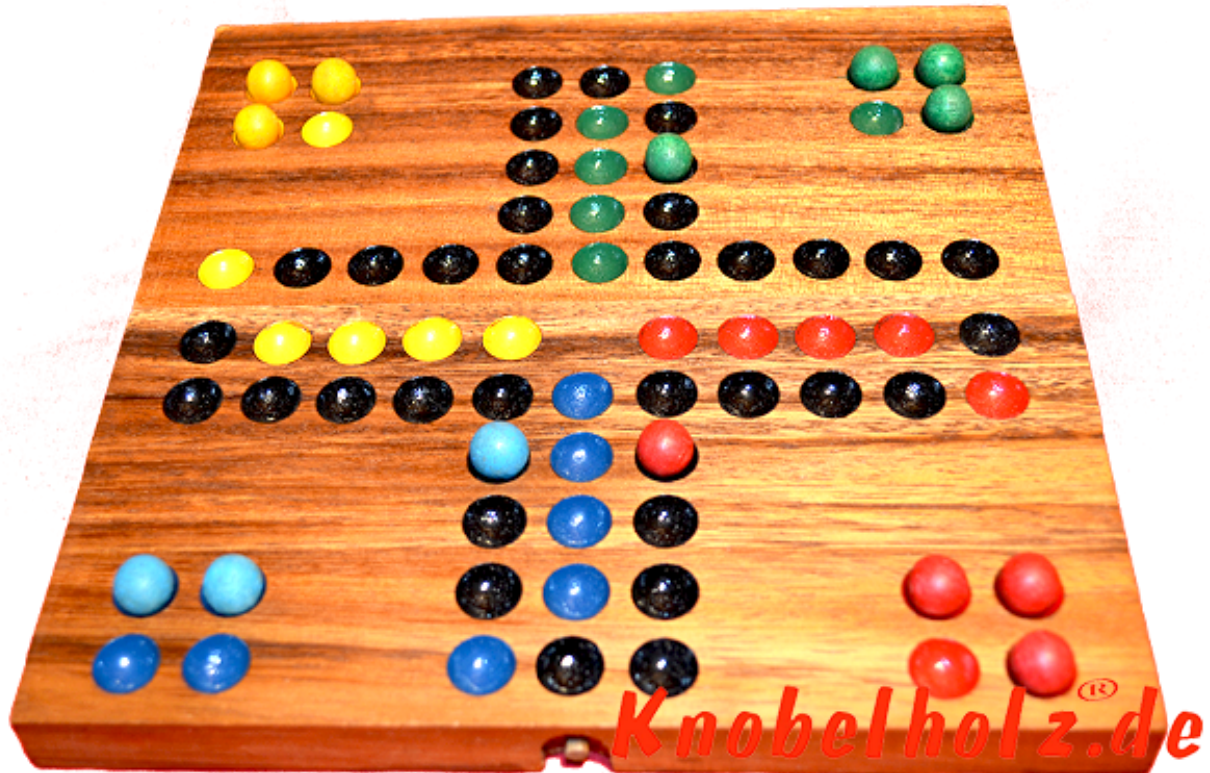

## Ludjamgo 6 und nach Haus Würfelspiel Klappbrett

Ludjamgo 6 und nach Haus Würfelspiel Klappbrett moit Kugeln als Reisevariante mit ganzer Familie in Maßen 20,0 x 20,0 x 2,5 cm,  
ludo bord balls samanea wooden game

Ludjamgo 6 und nach Haus Würfelspiel Klappbrett mit Kugeln für Kinder und die ganze Familie. Jeder bekommt vier Spielfiguren einer Farbe und versucht durch würfeln mit einer 6 aus der Startposition zu kommen um durch weiteres würfeln seine 4 Figuren den

Weg einmal rund herum in das Haus seiner Farbe zu bringen. Würfelspiel Familienspiel eine mini Reisevariante des Erfolgspiels für 4 Reisende Spieler....

???????