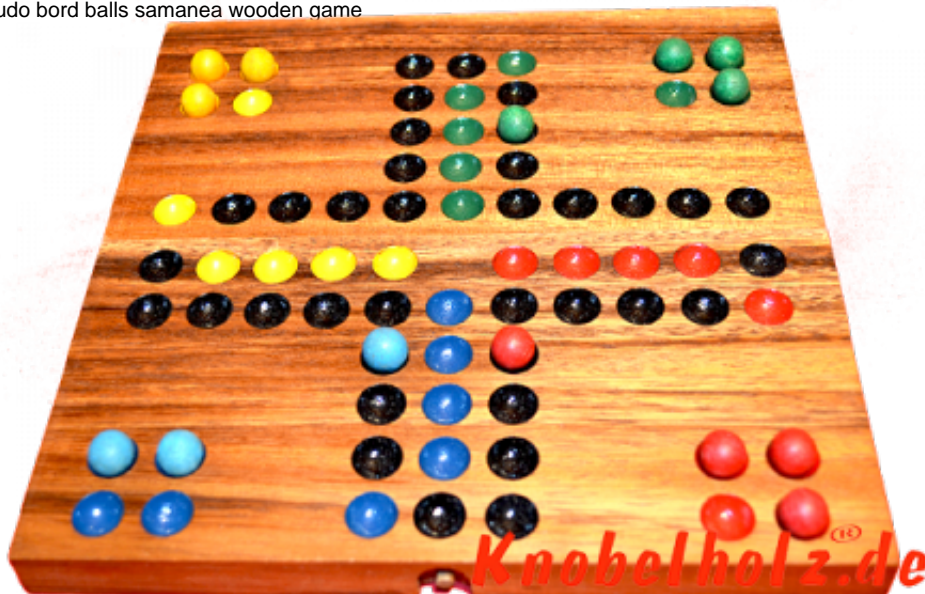

## Ludjamgo 6 und nach Haus Würfelspiel Klappbrett

Ludjamgo 6 und nach Haus Würfelspiel Klappbrett moit Kugeln als Reisevariante mit ganzer Familie in Maßen 20,0 x 20,0 x 2,5 cm,  
ludo bord balls samanea wooden game

Ludjamgo 6 und nach Haus Würfelspiel Klappbrett mit Kugeln für Kinder und die ganze Familie. Jeder bekommt vier Spielfiguren einer Farbe und versucht durch würfeln mit einer 6 aus der Startposition zu kommen um durch weiteres würfeln seine 4 Figuren den

Weg einmal rund herum in das Haus seiner Farbe zu bringen. Würfelspiel Familienspiel eine mini Reisevariante des Erfolgspiels für 4 Reisende Spieler....

???????