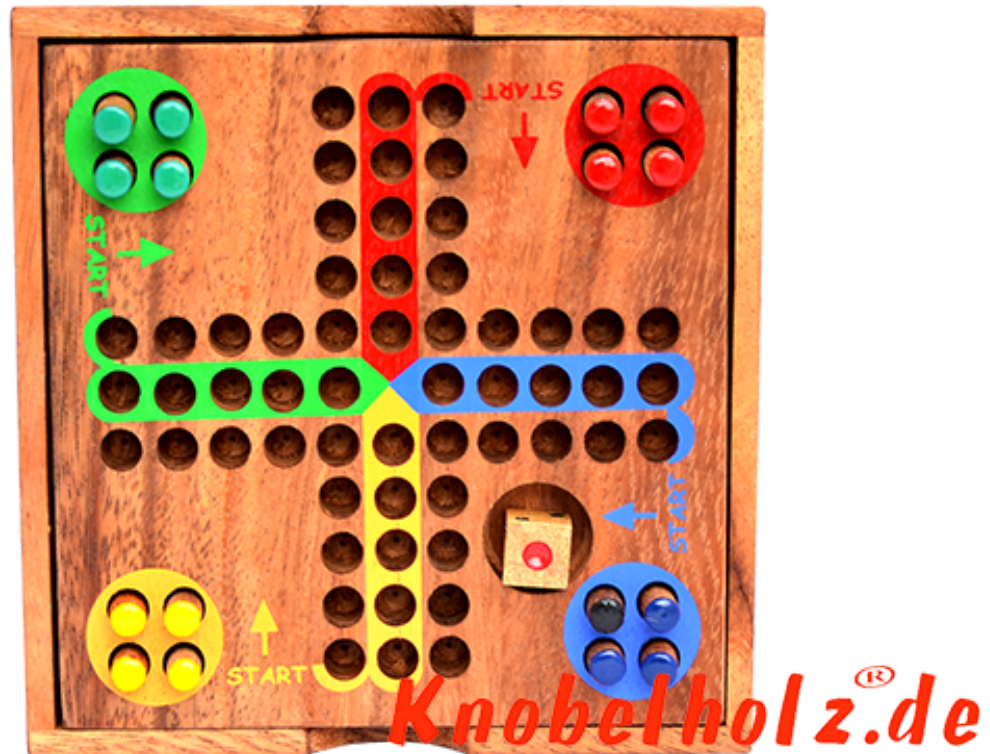

Ludjamgo 6 und nach Haus Würfelspiel Box small