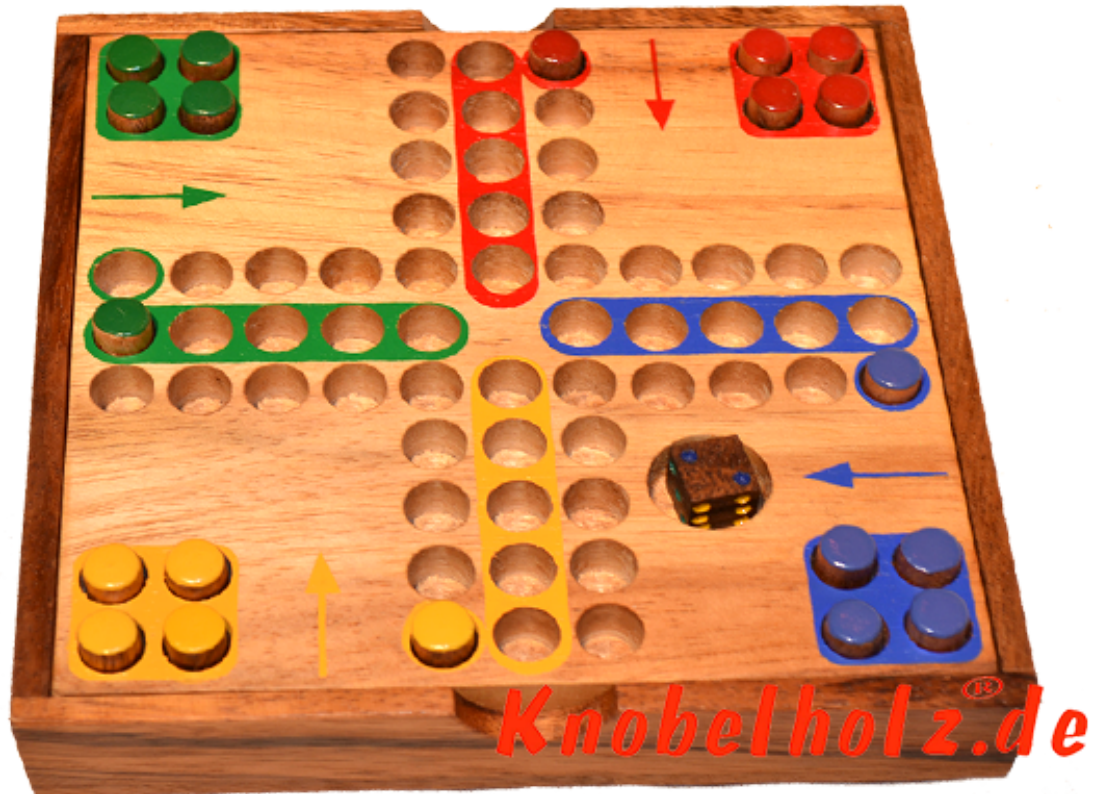

## Ludjamgo 6 und nach Haus Würfelspiel Box mit Stiften

Ludjamgo 6 und nach Haus Würfelspiel Box mit Stiften Reisevariante mit der ganzen Familie in Maßen 13,8 x 13,8 x 3,2 cm, ludo pins samanea wooden game

Ludjamgo 6 und nach Haus Würfelspiel Box mit Stiften für Kinder und die ganze Familie. Jeder bekommt vier Spielfiguren einer Farbe und versucht durch würfeln mit einer 6 aus der Startposition zu kommen um durch weiteres würfeln seine 4 Figuren den Weg