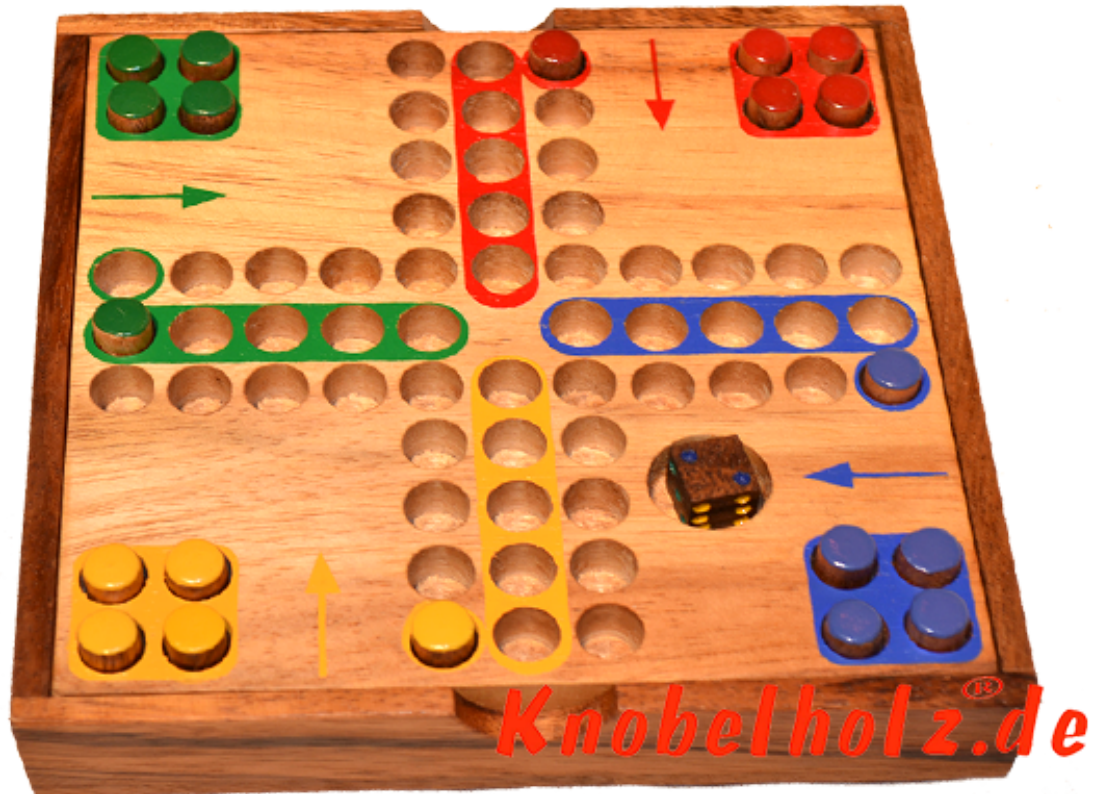

Ludjamgo 6 und nach Haus Würfelspiel Box mit Stiften

Ludjamgo 6 und nach Haus Würfelspiel Box mit Stiften Reisevariante mit der ganzen Familie in Maßen 13,8 x 13,8 x 3,2 cm, ludo pins samanea wooden game

Ludjamgo 6 und nach Haus Würfelspiel Box mit Stiften für Kinder und die ganze Familie. Jeder bekommt vier Spielfiguren einer Farbe und versucht durch würfeln mit einer 6 aus der Startposition zu kommen um durch weiteres würfeln seine 4 Figuren den Weg

einmal rund herum in das Haus seiner Farbe zu bringen. Würfelspiel Familienspiel eine mini Reisevariante des Erfolgspiels für 4 Reisende Spieler....

????? 18,00 € ? ? ? ? ? ? ? ? ? ?

1-2 months

[?????? ???? ? ? ? ? ? ? ? ? ? ?](#)