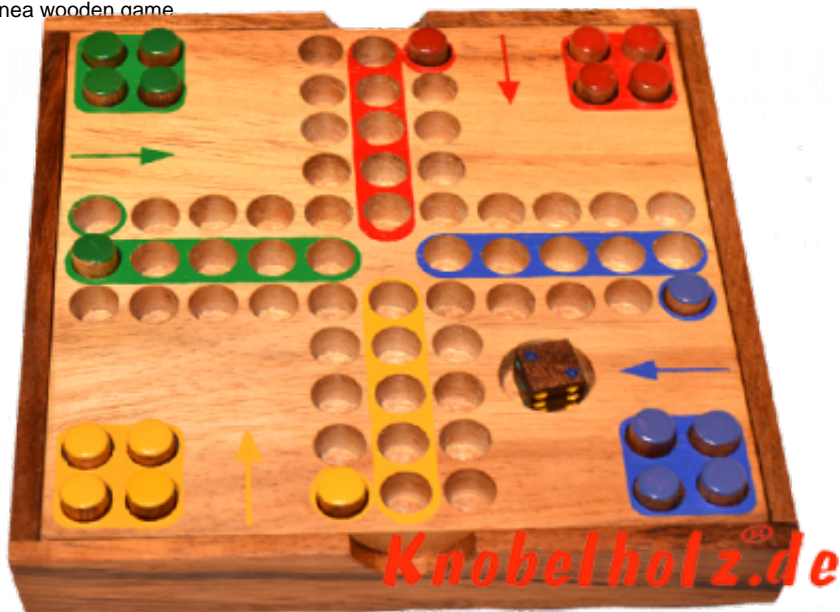

Ludjamgo 6 und nach Haus Würfelspiel Box mit Stiften

Ludjamgo 6 und nach Haus Würfelspiel Box mit Stiften Reisevariante mit der ganzen Familie in Maßen 13,8 x 13,8 x 3,2 cm, ludo pins samanea wooden game

Ludjamgo 6 und nach Haus Würfelspiel Box mit Stiften für Kinder und die ganze Familie. Jeder bekommt vier Spielfiguren einer Farbe und versucht durch würfeln mit einer 6 aus der Startposition zu kommen um durch weiteres würfeln seine 4 Figuren den Weg

einmal rund herum in das Haus seiner Farbe zu bringen. Würfelspiel Familienspiel eine mini Reisevariante des Erfolgspiels für 4 Reisende Spieler....

????? 18,00 € ? ? ? ? ? ? ? ? ? ?

1-2 months

[?????? ???? ? ? ? ? ? ? ? ? ? ?](#)