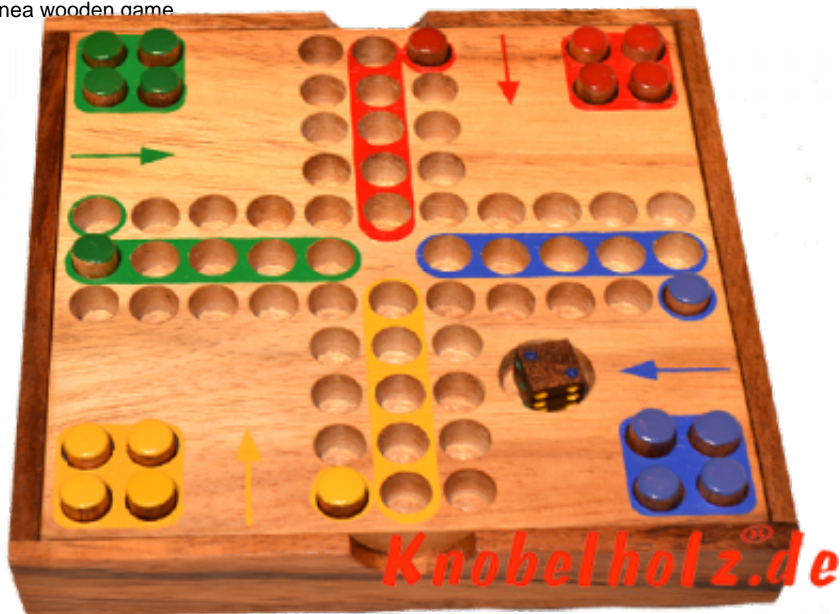

## Ludjamgo 6 und nach Haus Würfelspiel Box mit Stiften

Ludjamgo 6 und nach Haus Würfelspiel Box mit Stiften Reisevariante mit der ganzen Familie in Maßen 13,8 x 13,8 x 3,2 cm, ludo pins samanea wooden game

Ludjamgo 6 und nach Haus Würfelspiel Box mit Stiften für Kinder und die ganze Familie. Jeder bekommt vier Spielfiguren einer Farbe und versucht durch würfeln mit einer 6 aus der Startposition zu kommen um durch weiteres würfeln seine 4 Figuren den Weg