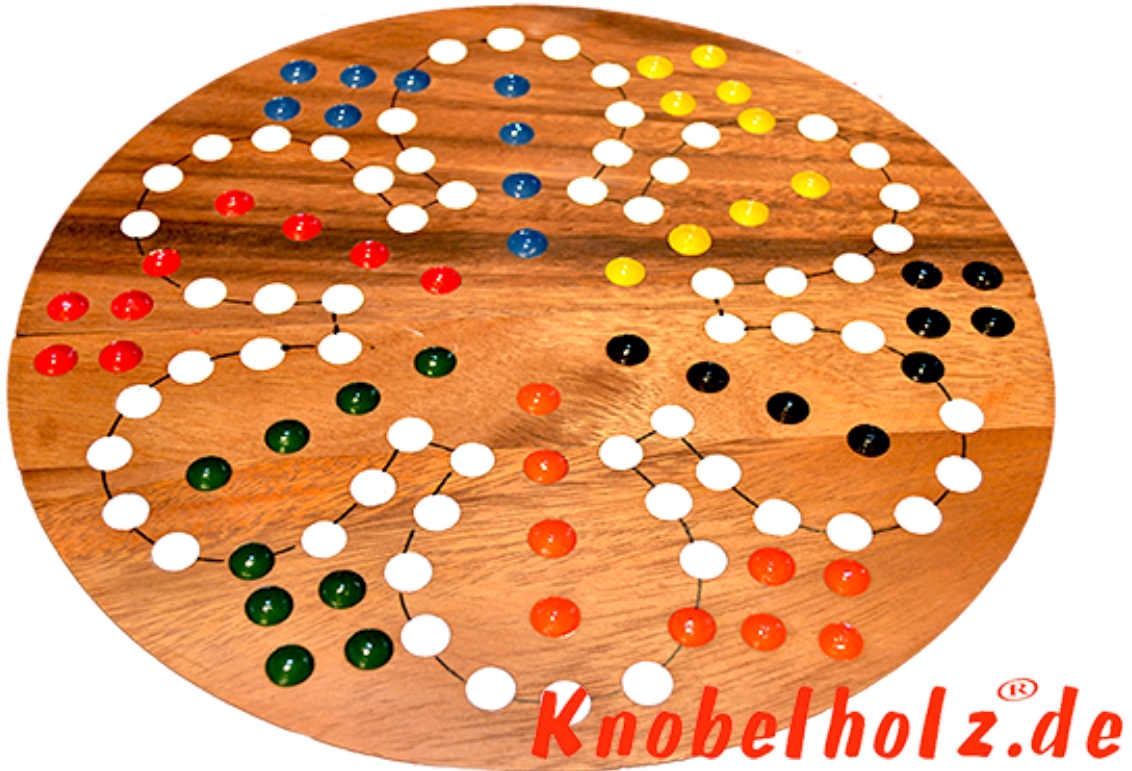

## Ludjamgo 6 und nach Haus Würfelspiel Rund für 6 Spieler

Ludjamgo 6 und nach Haus Würfelspiel Rund für 6 Spieler mit der ganzen Familie in Maßen 32,0 x 32,0 x 3,5 cm, ludo bord balls samanea wooden game

Ludjamgo 6 und nach Haus Würfelspiel Brett für 6 Spieler für Kinder oder die ganze Familie. Jeder bekommt vier Spielfiguren einer Farbe und versucht durch würfeln mit einer 6 aus der Startposition zu kommen um durch weiteres würfeln seine 4 Figuren den Weg

einmal rund herum in das Haus seiner Farbe zu bringen. Würfelspiel Familienspiel eine mini Reisevariante des Erfolgspiels für Reisende Spieler.... ... rauswerfen ist Pflicht....  
???????