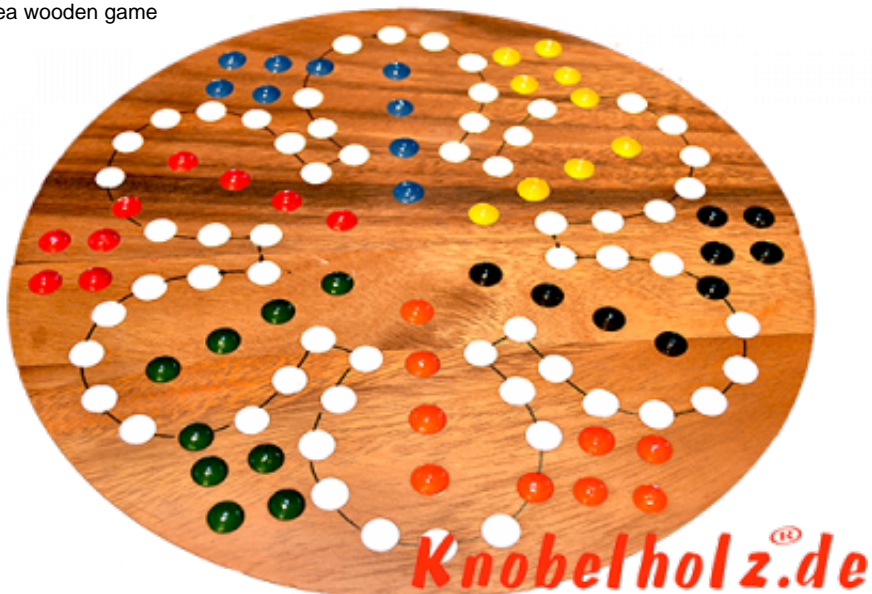

## Ludjamgo 6 und nach Haus Würfelspiel Rund für 6 Spieler

Ludjamgo 6 und nach Haus Würfelspiel Rund für 6 Spieler mit der ganzen Familie in Maßen 32,0 x 32,0 x 3,5 cm, ludo bord balls samanea wooden game

Ludjamgo 6 und nach Haus Würfelspiel Brett für 6 Spieler für Kinder oder die ganze Familie. Jeder bekommt vier Spielfiguren einer Farbe und versucht durch würfeln mit einer 6 aus der Startposition zu kommen um durch weiteres würfeln seine 4 Figuren den Weg

einmal rund herum in das Haus seiner Farbe zu bringen. Würfelspiel Familienspiel eine mini Reisevariante des Erfolgspiels für Reisende Spieler.... ... rauswerfen ist Pflicht....  
???????