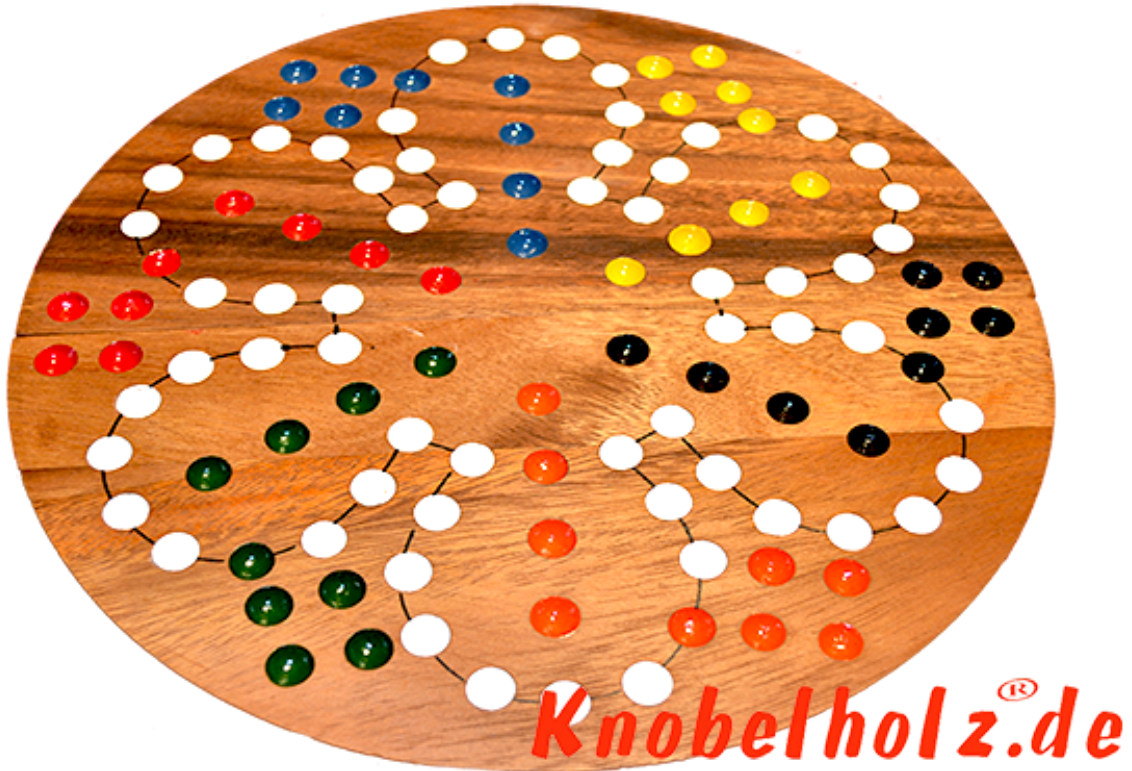

Ludjamgo 6 und nach Haus Würfelspiel Rund für 6 Spieler