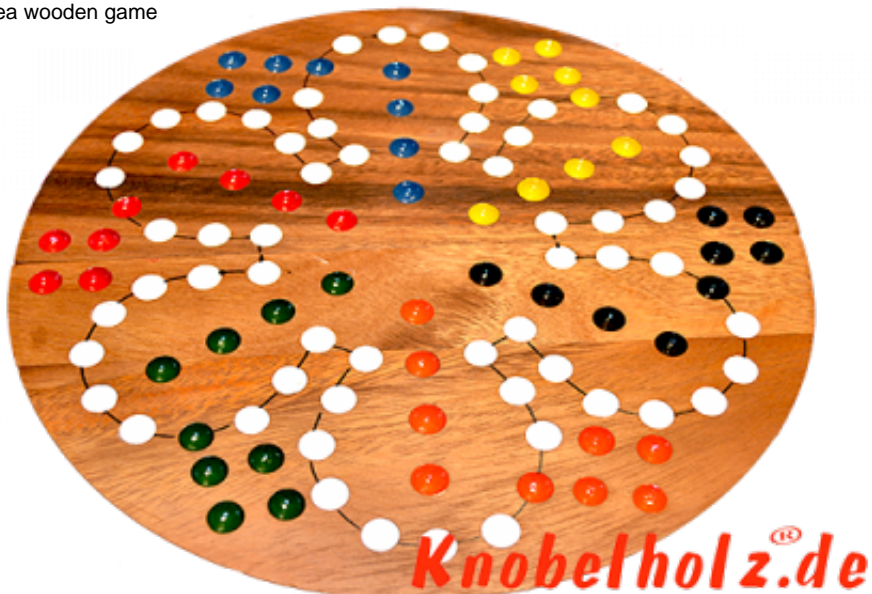

Ludjamgo 6 und nach Haus Würfelspiel Rund für 6 Spieler mit der ganzen Familie in Maßen 32,0 x 32,0 x 3,5 cm, ludo bord balls samanea wooden game