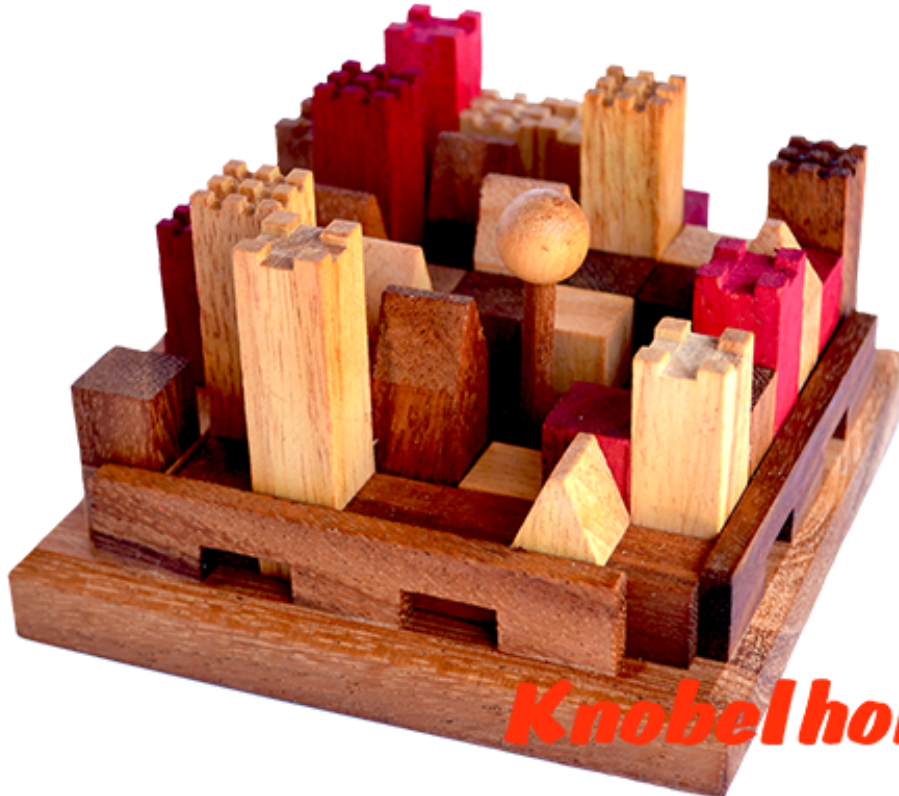

King Castle Puzzle Knobelspiel

King Castle Holzpuzzle mit vielen Puzzle Varianten mit den Maßen 11,8 x 11,8 x 7,0 cm samanea wooden brain teaser