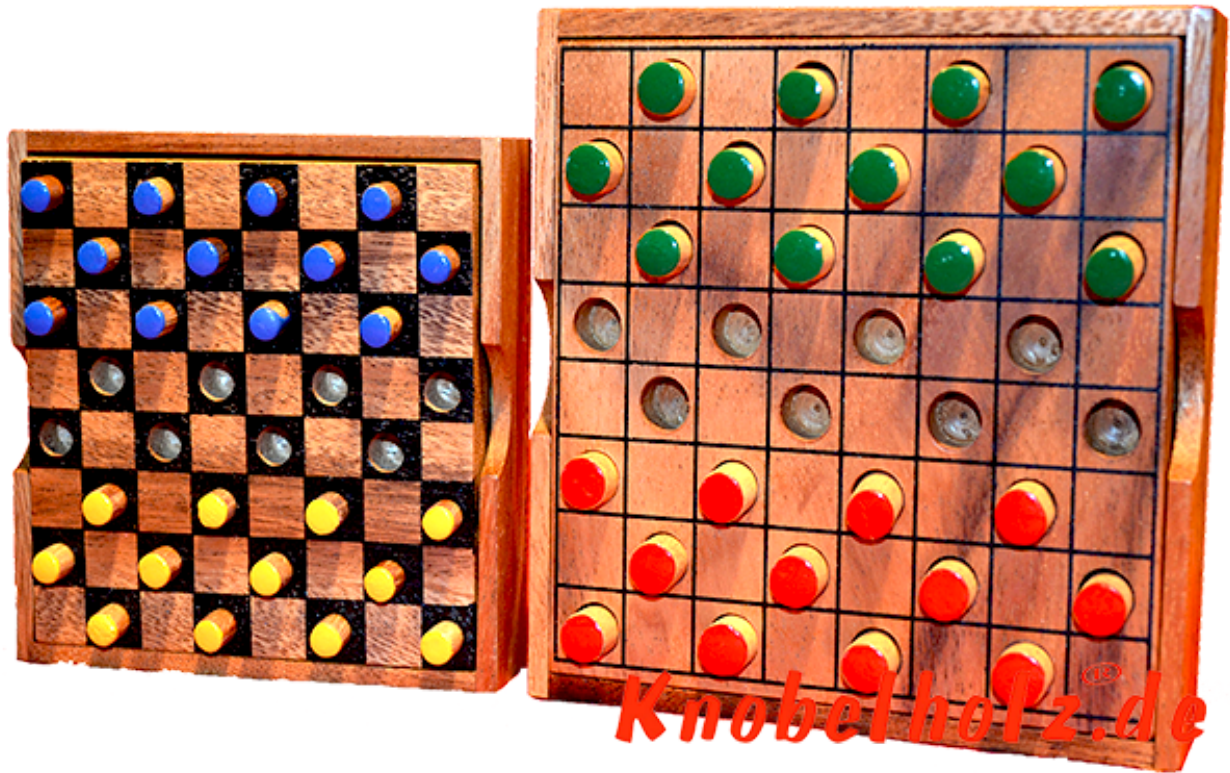

Dahme Box large colour checker

Dame large Colour Checker Strategie Spiel für 2 Spieler aus Holz in den Maßen 13,5 x 13,5 x 3,0 cm, colour checker large samanea wooden game