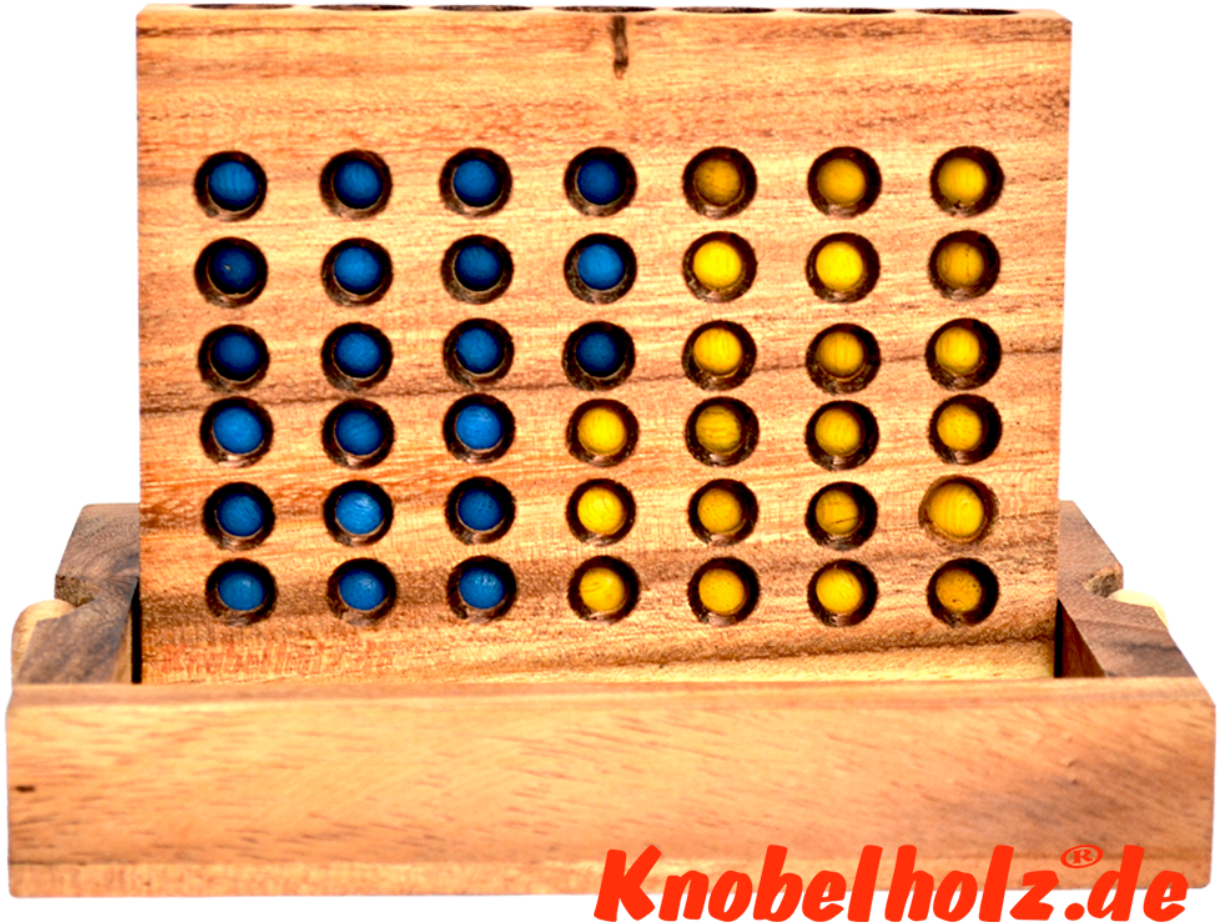

4 ?????????? ????? S

Connect Four Bingo 4 Box Strategiespiel Samanea Holzspiel für 2 Spieler mit den Maßen 17,5 x 12,8 x 3,0 cm, connect 4 in wooden box Monkey Pod

Knobelholz.de

Knobelholz.de GmbH Brandenburger Str. 39 15754 Heidesee / Berlin
Tel: +49 33767 81992 Mob: +49 177 8199200 eMail: service@knobelholz.de
St. Nr.: 049/112/02153 USt-ID.: DE 261939751 Register: HRB 10281 CB
Bank: Commerzbank IBAN: D51100400000242524700 Bic: COBADEFFXXX