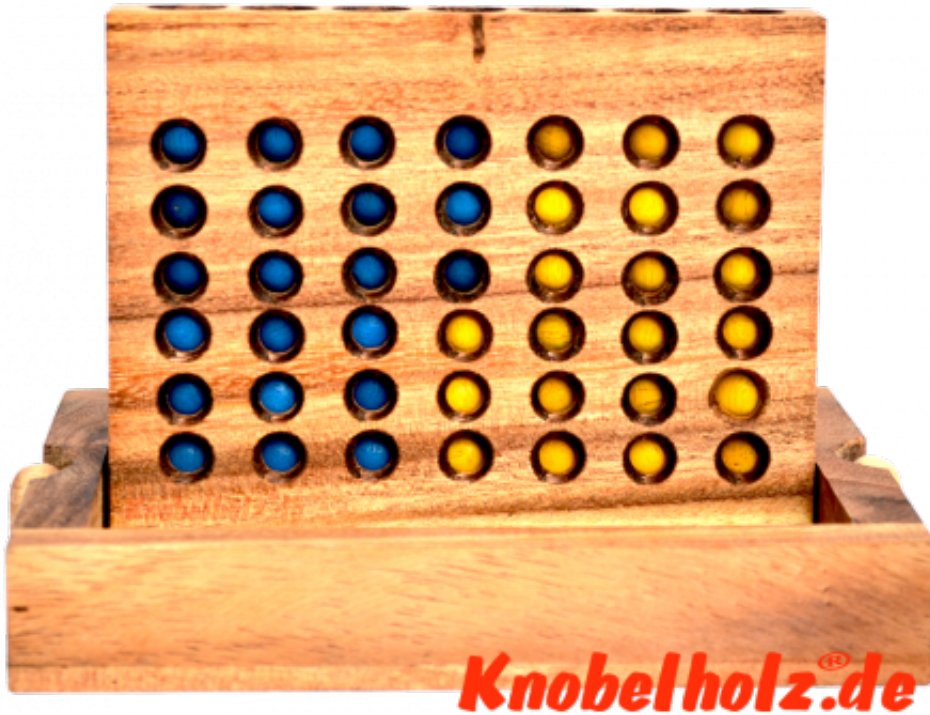

4 ?????????? ????? S

Connect Four Bingo 4 Box Strategiespiel Samanea Holzspiel für 2 Spieler mit den Maßen 17,5 x 12,8 x 3,0 cm, connect 4 in wooden box Monkey Pod

Knobelholz.de

Knobelholz.de GmbH Brandenburger Str. 39 15754 Heidesee / Berlin
Tel: +49 33767 81992 Mob: +49 177 8199200 eMail: service@knobelholz.de
St. Nr.: 049/112/02153 USt-ID.: DE 261939751 Register: HRB 10281 CB
Bank: Commerzbank IBAN: D51100400000242524700 Bic: COBADEFFXXX