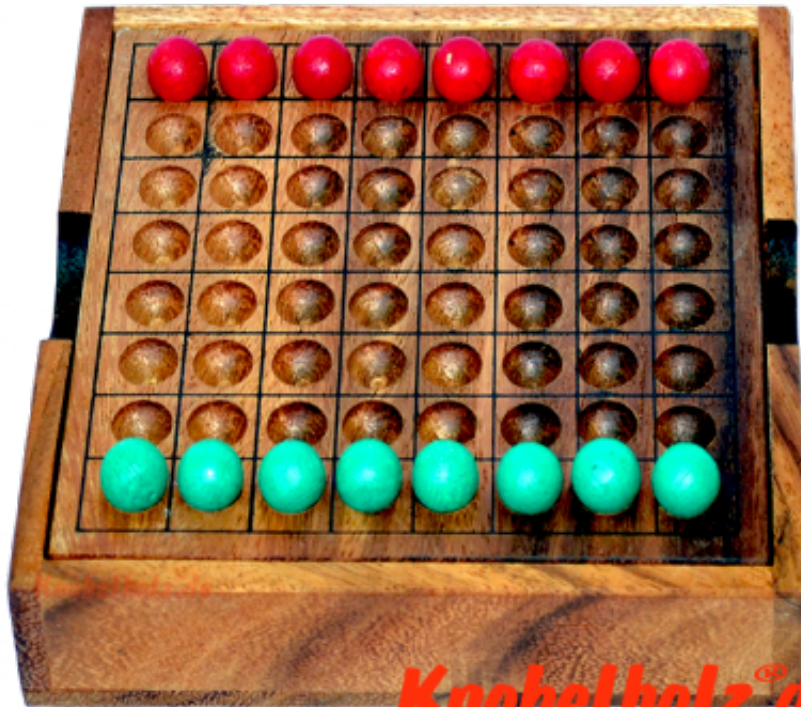

Thai Checker Strategy Game

Thai Checker Strategiespiel für 2 Spieler aus Thailand Box mit den Maßen 13,5 x 13,5 x 3,0 cm, thai checker strategy samanea wooden game

Thai Checker ist ein Strategiespiel für 2 Personen...