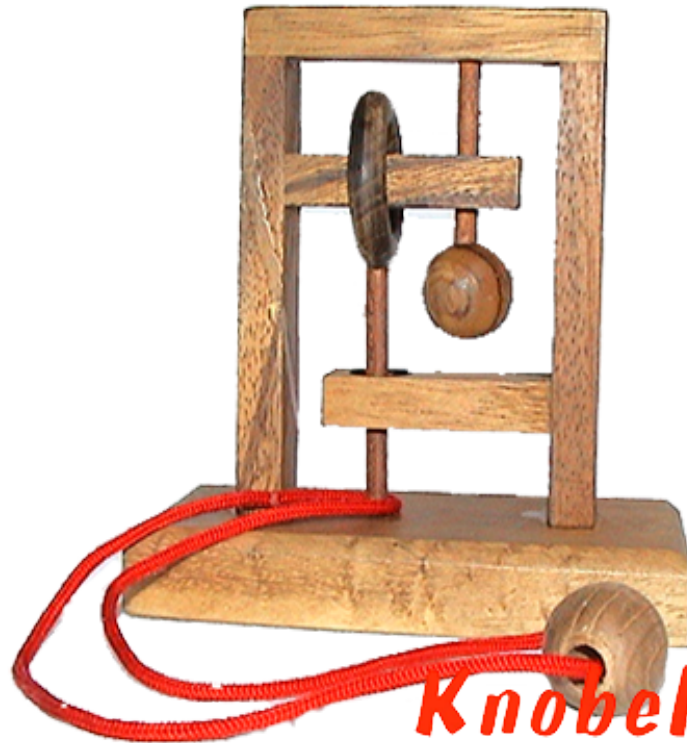

Square String small Trap the Mouse

Square String puzzle Trap the Mouse aus Holz mit Standfuß in den Maßen 11,8 x 6,0 x 11,5 cm, square string trap the mouse wooden puzzle samanea

Square String Puzzle finde den Weg um die Schnur aus dem Holzsystem zu schlaufen....
Cena: 12,90 € / 12,90 €