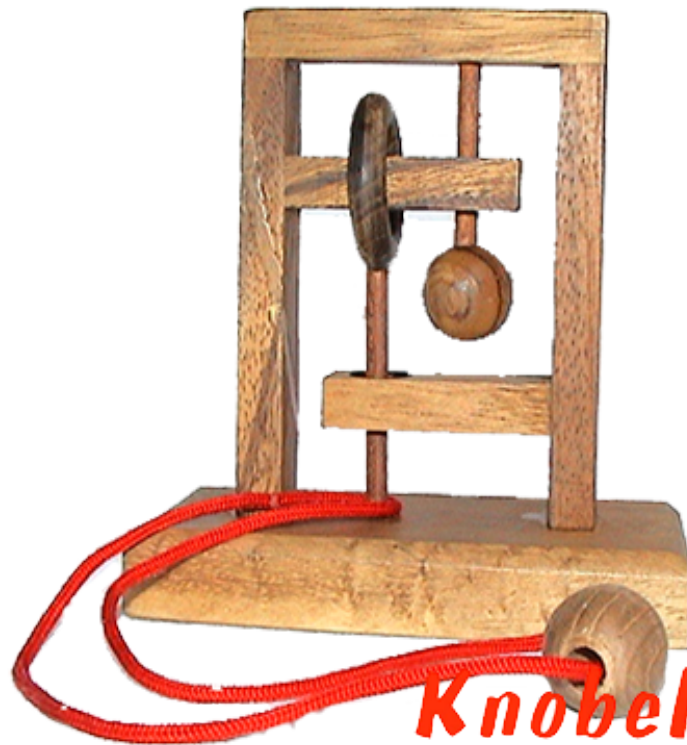

Square String small Trap the Mouse

Square String puzzle Trap the Mouse aus Holz mit Standfuß in den Maßen 11,8 x 6,0 x 11,5 cm, square string trap the mouse wooden puzzle samanea

Square String Puzzle finde den Weg um die Schnur aus dem Holzsystem zu schlaufen....
Cena: 12,00 € / 2,00 € ceny