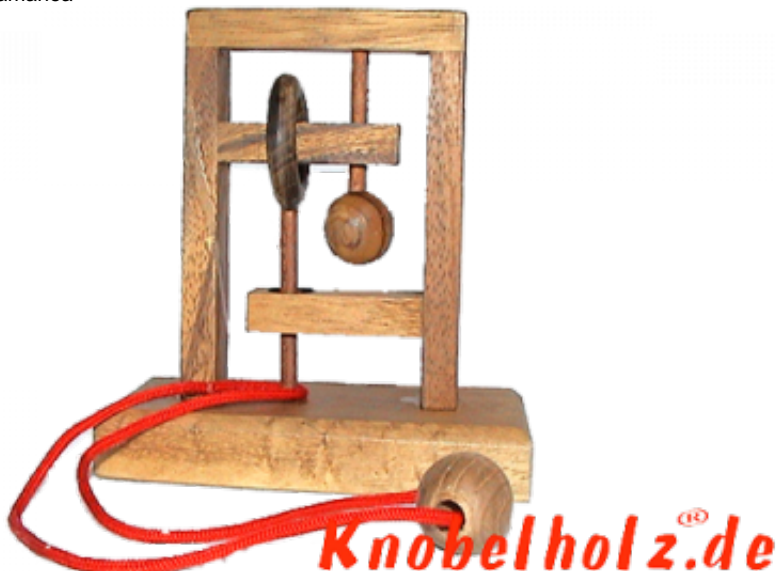

Square String small Trap the Mouse

Square String puzzle Trap the Mouse aus Holz mit Standfuß in den Maßen 11,8 x 6,0 x 11,5 cm, square string trap the mouse wooden puzzle samanea

Square String Puzzle finde den Weg um die Schnur aus dem Holzsystem zu schlaufen....
Cena: 12,90 € / 12,90 €