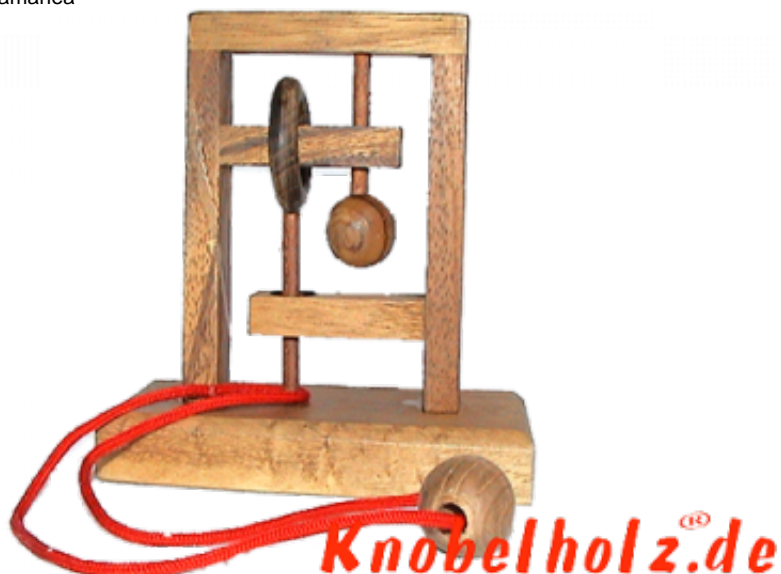

Square String small Trap the Mouse

Square String puzzle Trap the Mouse aus Holz mit Standfuß in den Maßen 11,8 x 6,0 x 11,5 cm, square string trap the mouse wooden puzzle samanea

Square String Puzzle finde den Weg um die Schnur aus dem Holzsystem zu schlaufen....
Cena: 12,00 € / 2,00 € ceny