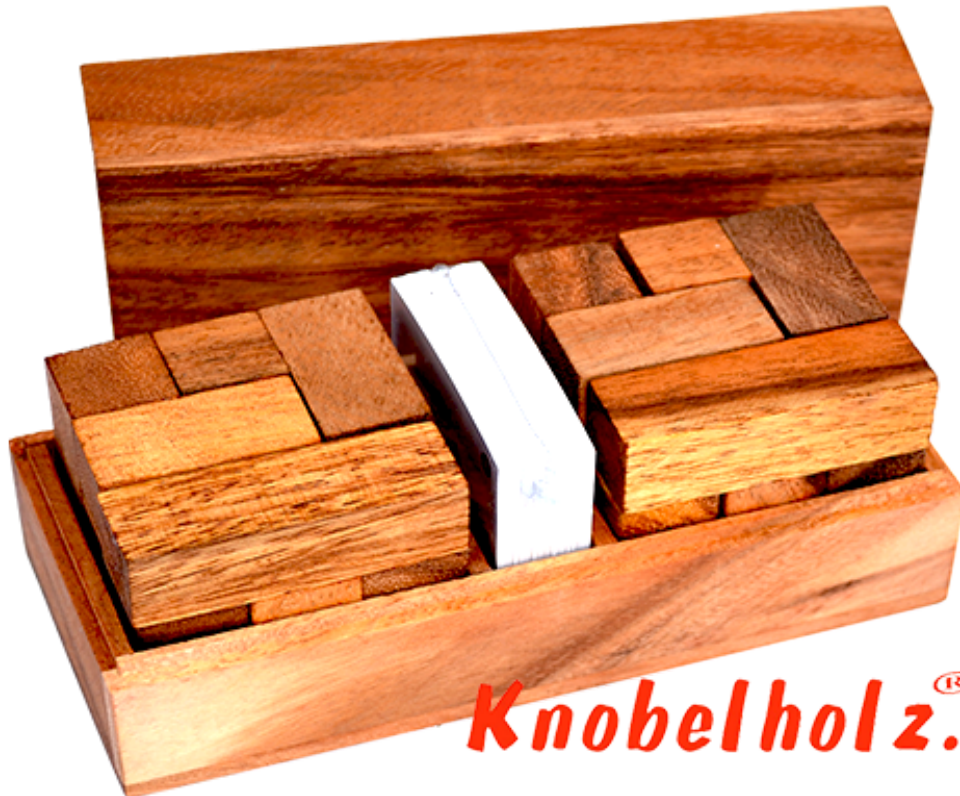

Soma Cube Battle 2 Spieler Box Cards

Knobelholz.de

Soma Würfel Battle 2 Spieler mit Vorlagen Karten Holzpuzzle 3D mit 7 Teilen IQ Puzzle, Geduld Puzzle, Denkspiel in den Maßen 7,0 x 16,0 x 7,0 cm, samanea brain teaser

Knobelholz.de

Soma Cube Battle 2 Spieler Box Cards Vorlagen Karten Puzzle in 3 D Tangram Version mit 7 Holzteilen, mit welchen verschiedene Figuren gebaut und gepuzzelt werden können ... versuche eine Figur nach Vorlage zu legen ... Soma Cube Holz Puzzle Knobel IQ-