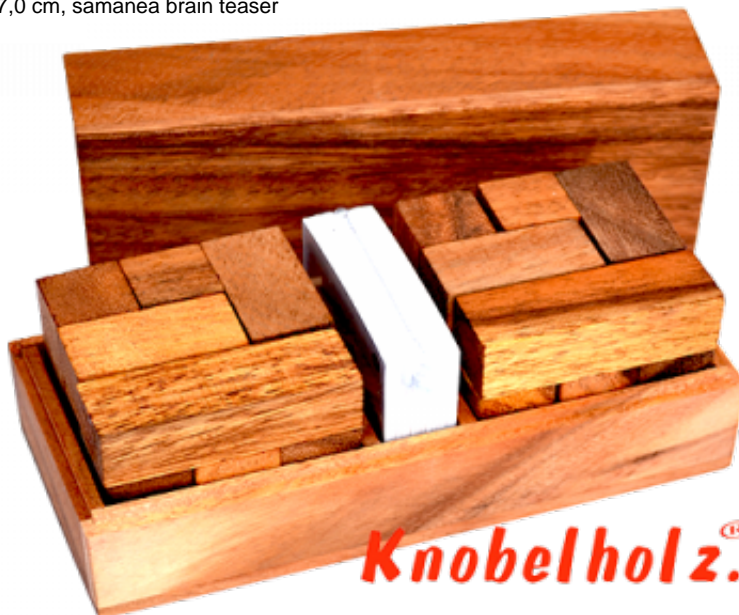

Soma Cube Battle 2 Spieler Box Cards

Knobelholz.de

Soma Würfel Battle 2 Spieler mit Vorlagen Karten Holzpuzzle 3D mit 7 Teilen IQ Puzzle, Geduld Puzzle, Denkspiel in den Maßen 7,0 x 16,0 x 7,0 cm, samanea brain teaser

Knobelholz.de

Soma Cube Battle 2 Spieler Box Cards Vorlagen Karten Puzzle in 3 D Tangram Version mit 7 Holzteilen, mit welchen verschiedene Figuren gebaut und gepuzzelt werden können ... versuche eine Figur nach Vorlage zu legen ... Soma Cube Holz Puzzle Knobel IQ-