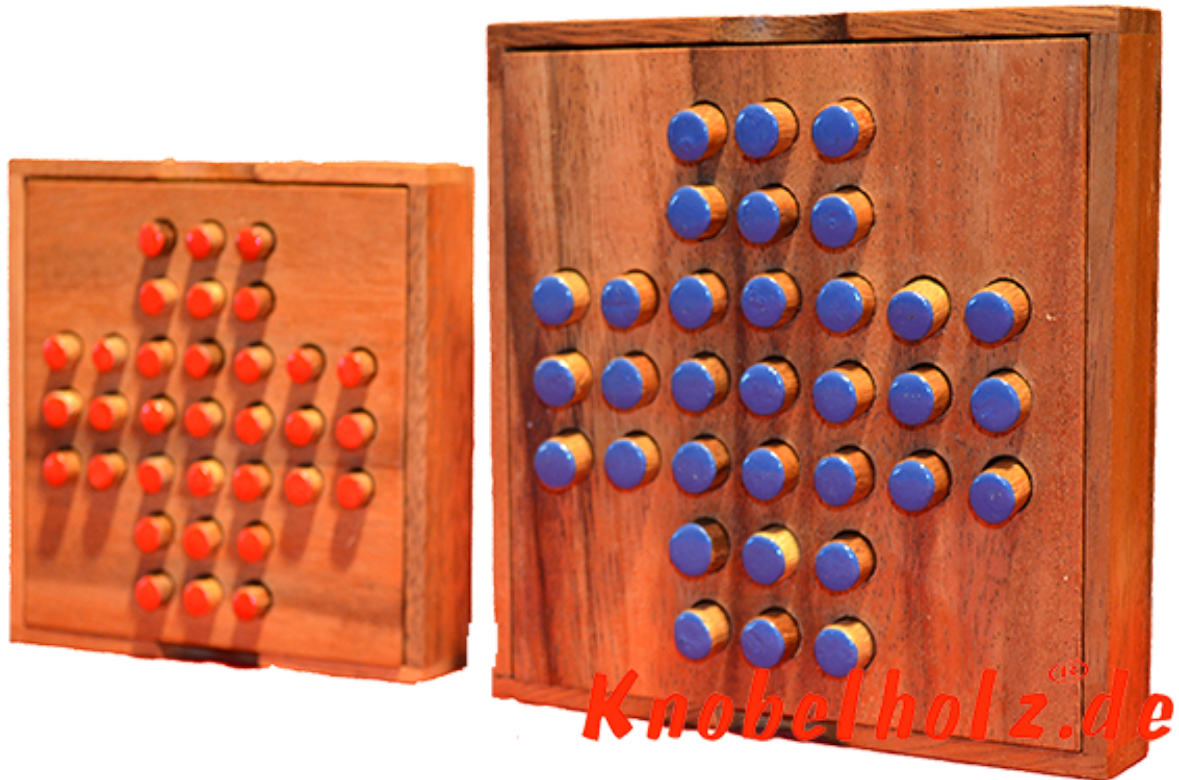

## Solitaire Box Steckhalma large

Solitaire oder Steckhalma Strategie Spiel für 1 Spieler aus Holz in den Maßen 13,8 x 13,8 x 3,0 cm, solitaire large samanea wooden game

Steckhalma Solitaire für ein Spieler in größerer Box ..... einer muss übrig bleiben und das in der Mitte ... schaffst Du es  
Cena: 12,00 € cena: 12,00 €