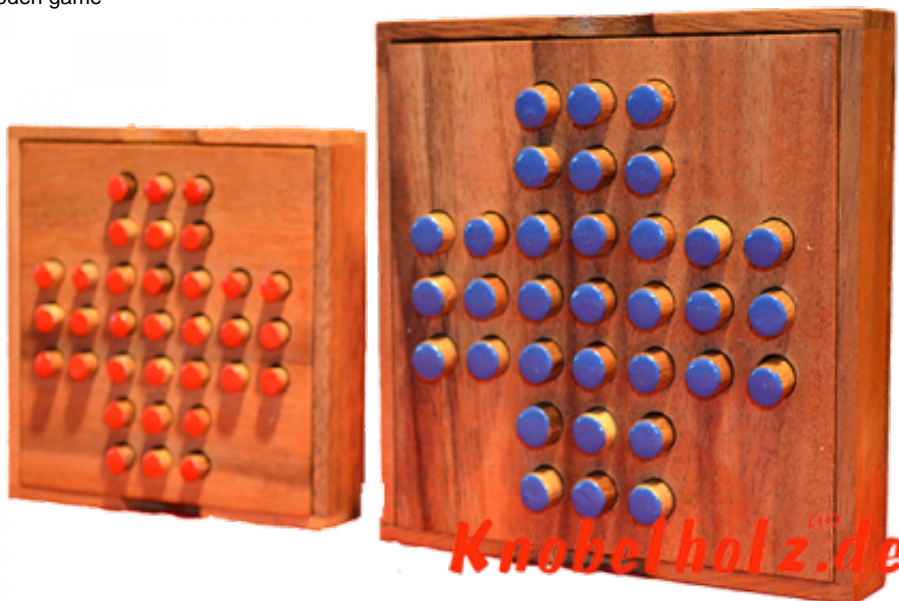

Solitaire Box Steckhalma large

Solitaire oder Steckhalma Strategie Spiel für 1 Spieler aus Holz in den Maßen 13,8 x 13,8 x 3,0 cm, solitaire large samanea wooden game

Steckhalma Solitaire für ein Spieler in größerer Box einer muss übrig bleiben und das in der Mitte ... schaffst Du es
Cena: 12,00 € cena: 12,00 €