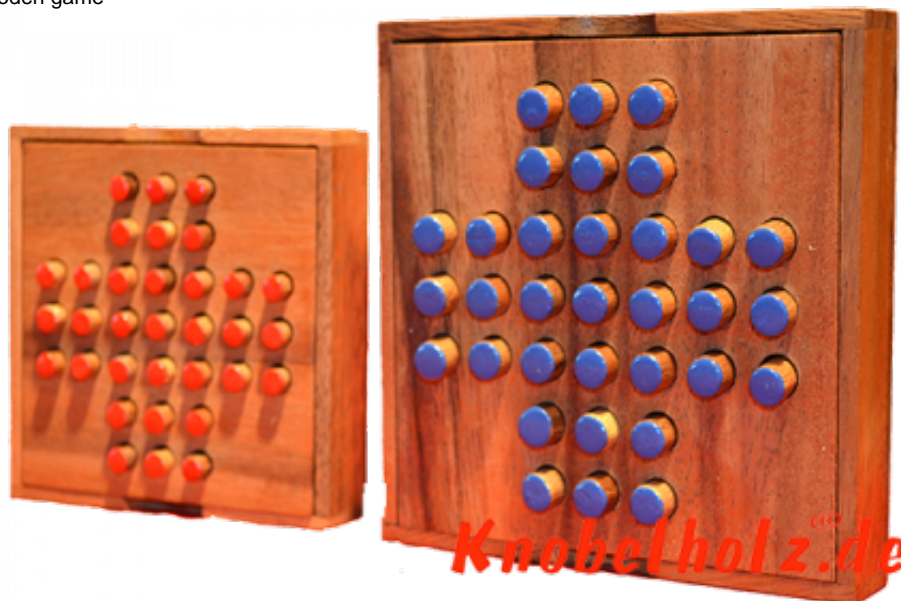

## Solitaire Box Steckhalma large

Solitaire oder Steckhalma Strategie Spiel für 1 Spieler aus Holz in den Maßen 13,8 x 13,8 x 3,0 cm, solitaire large samanea wooden game

Steckhalma Solitaire für ein Spieler in größerer Box ..... einer muss übrig bleiben und das in der Mitte ... schaffst Du es  
Cena: 12,00 € cena: 12,00 €