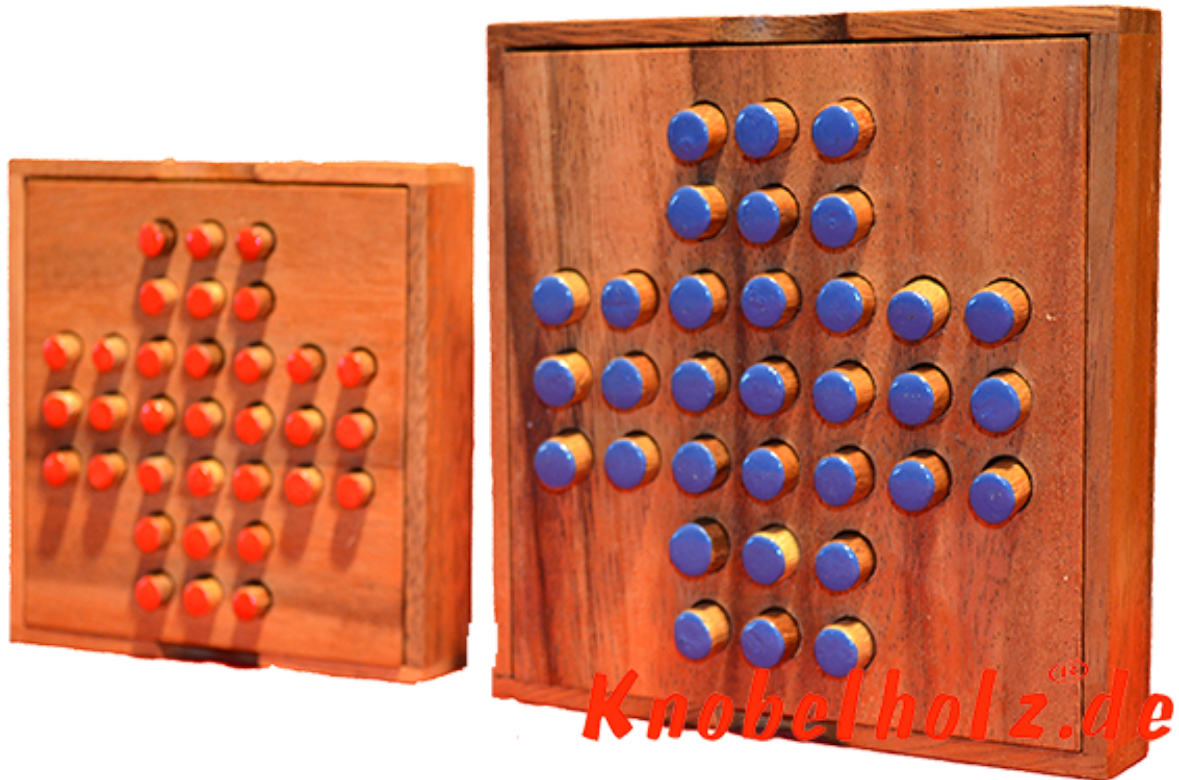

Solitaire Box Steckhalma large

Solitaire oder Steckhalma Strategie Spiel für 1 Spieler aus Holz in den Maßen 13,8 x 13,8 x 3,0 cm, solitaire large samanea wooden game

Steckhalma Solitaire für ein Spieler in größerer Box einer muss übrig bleiben und das in der Mitte ... schaffst Du es
Cena: 12,00 € cena: 12,00 €