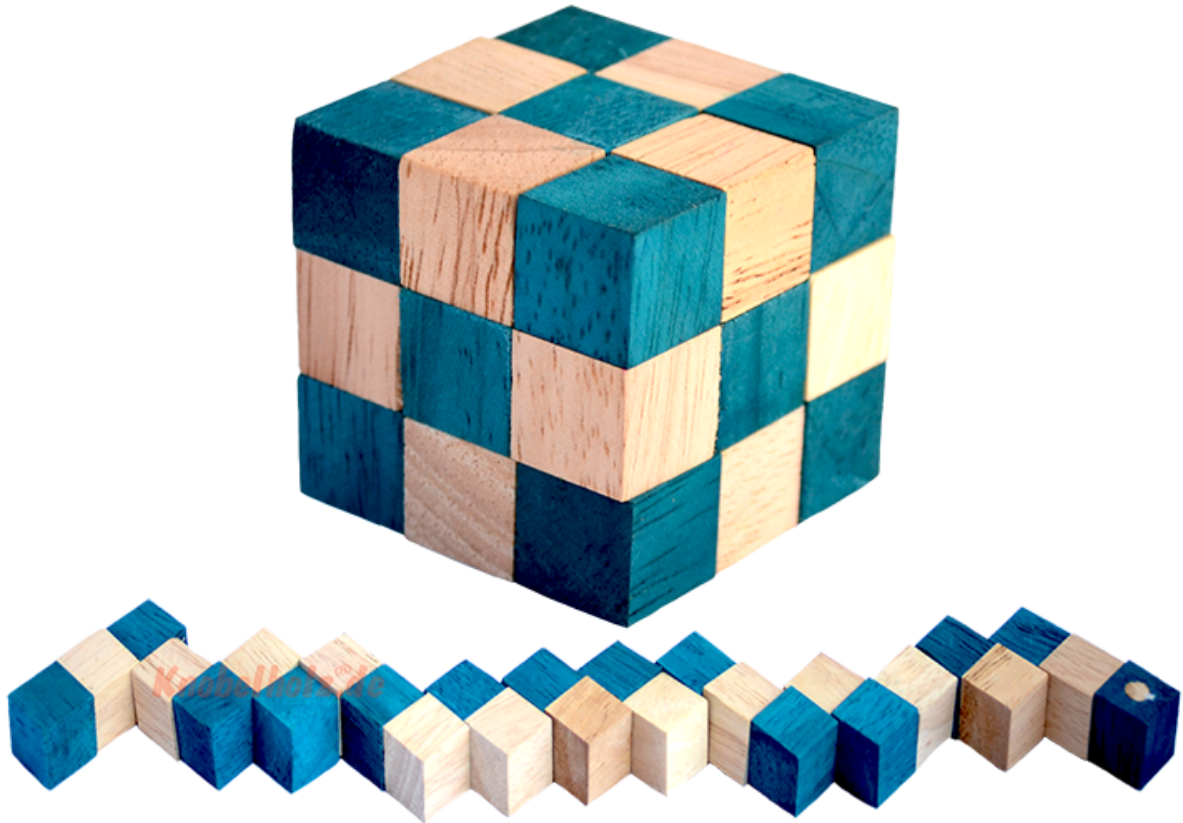

Snake Cube Level Türkis small Puzzle

Knobelholz.de

Snake Cube türkis der level box aus Holz, einer der 6 Würfelschlangen aus der Snake Cube Levelbox Puzzle Sammlung in den Maßen 4,5 x 4,5 x 4,5 cm Cobra Cube Samanea Holz, Monkey Pod

Knobelholz.de

Snake Cube Level Türkis small ist einer der 6 Schlangenwürfel aus der Snake Cube Levelbox. Löse die Würfelschlange und erreiche das erste Level von 6 Snake Cube Puzzle small in 6 verschiedenen Schwierigkeitsgraden ... schaffts Du alle ...
~~12,90 €~~ **9,90 €** oceny