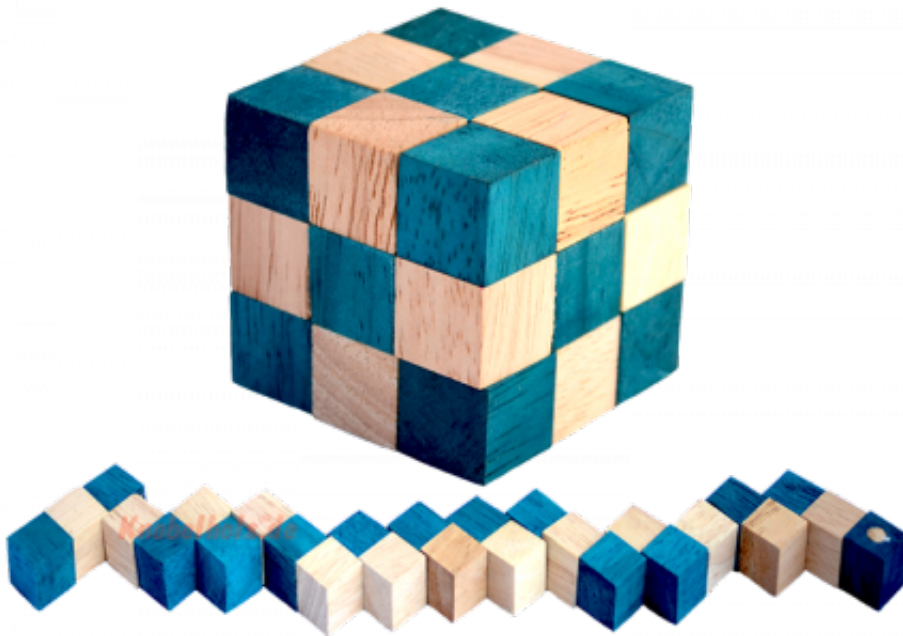

Snake Cube Level Türkis small Puzzle

Knobelholz.de

Snake Cube türkis der level box aus Holz, einer der 6 Würfelschlangen aus der Snake Cube Levelbox Puzzle Sammlung in den Maßen 4,5 x 4,5 x 4,5 cm Cobra Cube Samanea Holz, Monkey Pod

Knobelholz.de

Snake Cube Level Türkis small ist einer der 6 Schlangenwürfel aus der Snake Cube Levelbox. Löse die Würfelschlange und erreiche das erste Level von 6 Snake Cube Puzzle small in 6 verschiedenen Schwierigkeitsgraden ... schaffts Du alle ...
~~12,90 €~~ **9,90 €** oceny