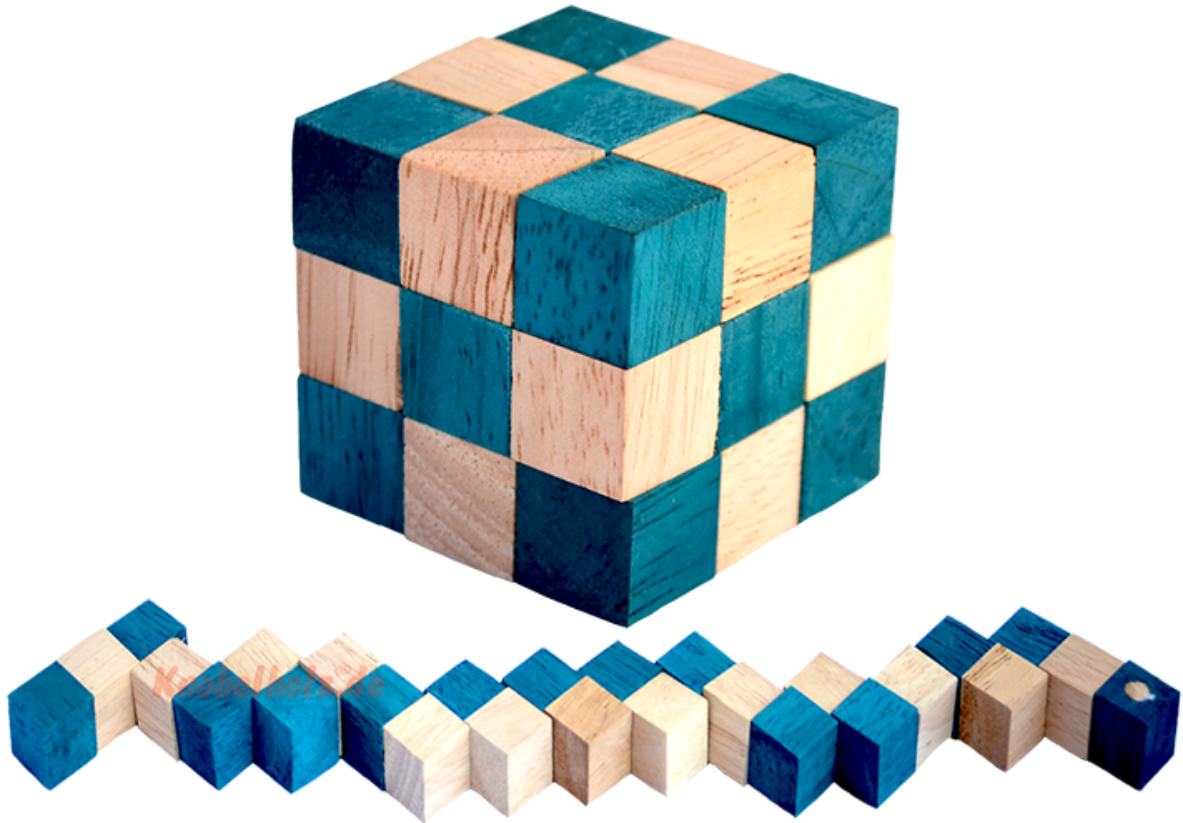

Snake Cube Level Türkis small Puzzle

Knobelholz.de

Snake Cube türkis der level box aus Holz, einer der 6 Würfelschlangen aus der Snake Cube Levelbox Puzzle Sammlung in den Maßen 4,5 x 4,5 x 4,5 cm Cobra Cube Samanea Holz, Monkey Pod

Knobelholz.de[®]

Snake Cube Level Türkis small ist einer der 6 Schlangenwürfel aus der Snake Cube Levelbox. Löse die Würfelschlange und erreiche das erste Level von 6 Snake Cube Puzzle small in 6 verschiedenen Schwierigkeitsgraden ... schaffts Du alle ...