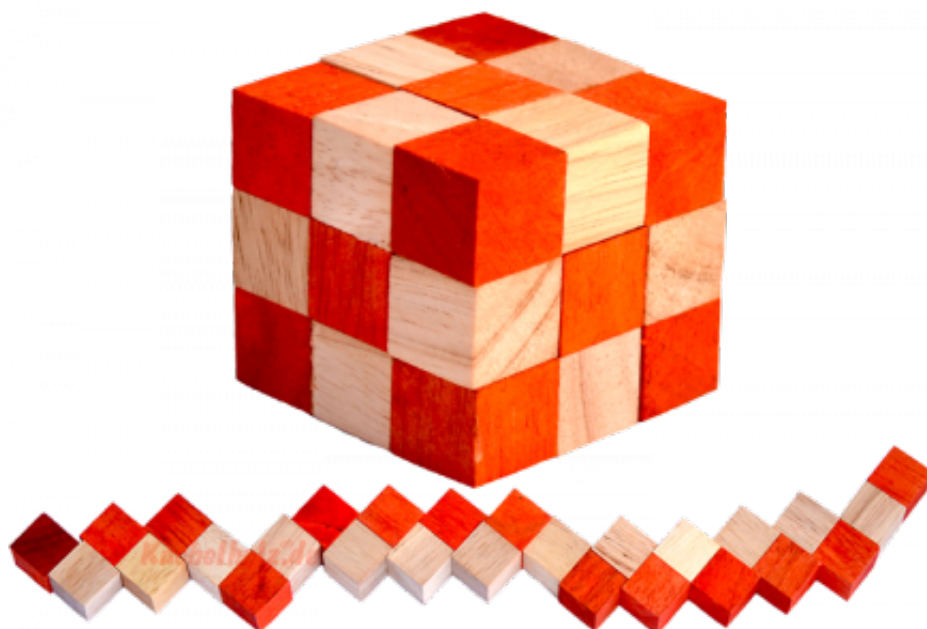

Snake Cube Level Orange small Puzzle

Knobelholz.de

Snake Cube orange der level box aus Holz, einer der 6 Schlangwürfel aus der Snake cube Levelbox Puzzle Sammlung in den Maßen 4,5 x 4,5 x 4,5 cm Cobra Cube Samanea Holz, Monkey Pod

Knobelholz.de[®]

Snake Cube Level Orange small ist einer der 6 Schlangenwürfel aus der Snake Cube Levelbox. Löse die Würfelschlange und erreiche das erste Level von 6 Snake Cube Puzzle small in 6 verschiedenen Schwierigkeitsgraden ... schaffts Du alle ...