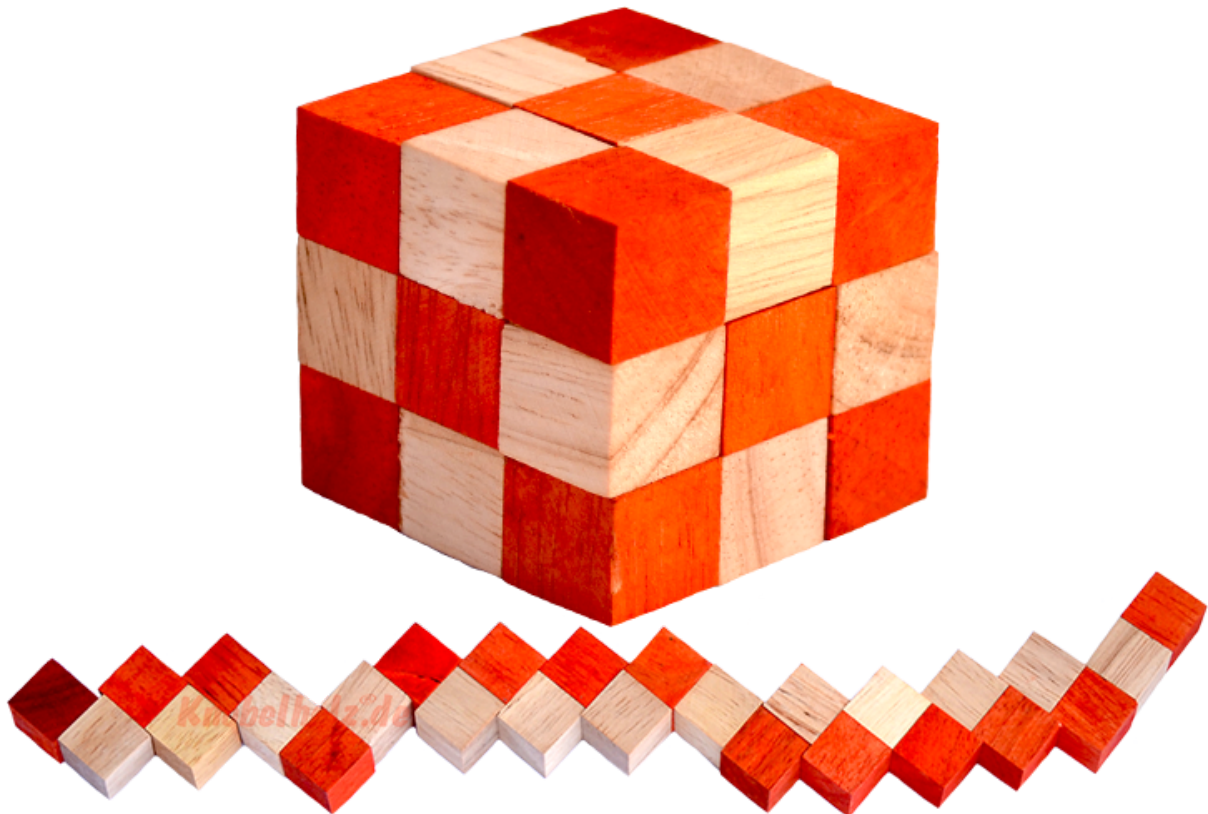

Snake Cube Level Orange small Puzzle

Knobelholz.de

Snake Cube orange der level box aus Holz, einer der 6 Schlangwürfel aus der Snake cube Levelbox Puzzle Sammlung in den Maßen 4,5 x 4,5 x 4,5 cm Cobra Cube Samanea Holz, Monkey Pod

Knobelholz.de[®]

Snake Cube Level Orange small ist einer der 6 Schlangenwürfel aus der Snake Cube Levelbox. Löse die Würfelschlange und erreiche das erste Level von 6 Snake Cube Puzzle small in 6 verschiedenen Schwierigkeitsgraden ... schaffts Du alle ...
Cena: 12,90 €