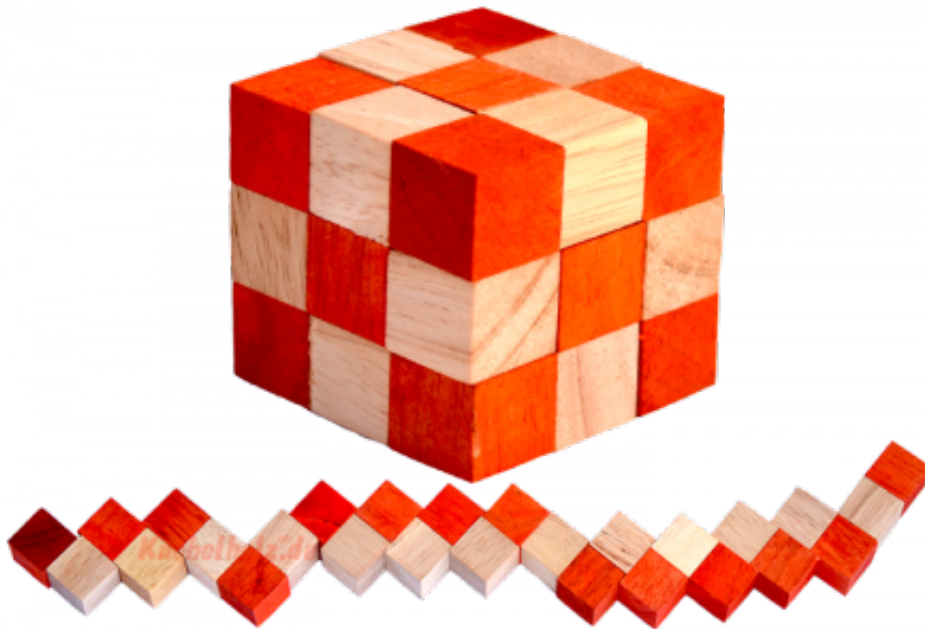

Snake Cube Level Orange small Puzzle

Knobelholz.de

Snake Cube orange der level box aus Holz, einer der 6 Schlangwürfel aus der Snake cube Levelbox Puzzle Sammlung in den Maßen 4,5 x 4,5 x 4,5 cm Cobra Cube Samanea Holz, Monkey Pod

Knobelholz.de[®]

Snake Cube Level Orange small ist einer der 6 Schlangenwürfel aus der Snake Cube Levelbox. Löse die Würfelschlange und erreiche das erste Level von 6 Snake Cube Puzzle small in 6 verschiedenen Schwierigkeitsgraden ... schaffts Du alle ...
Cena: 12,90 €