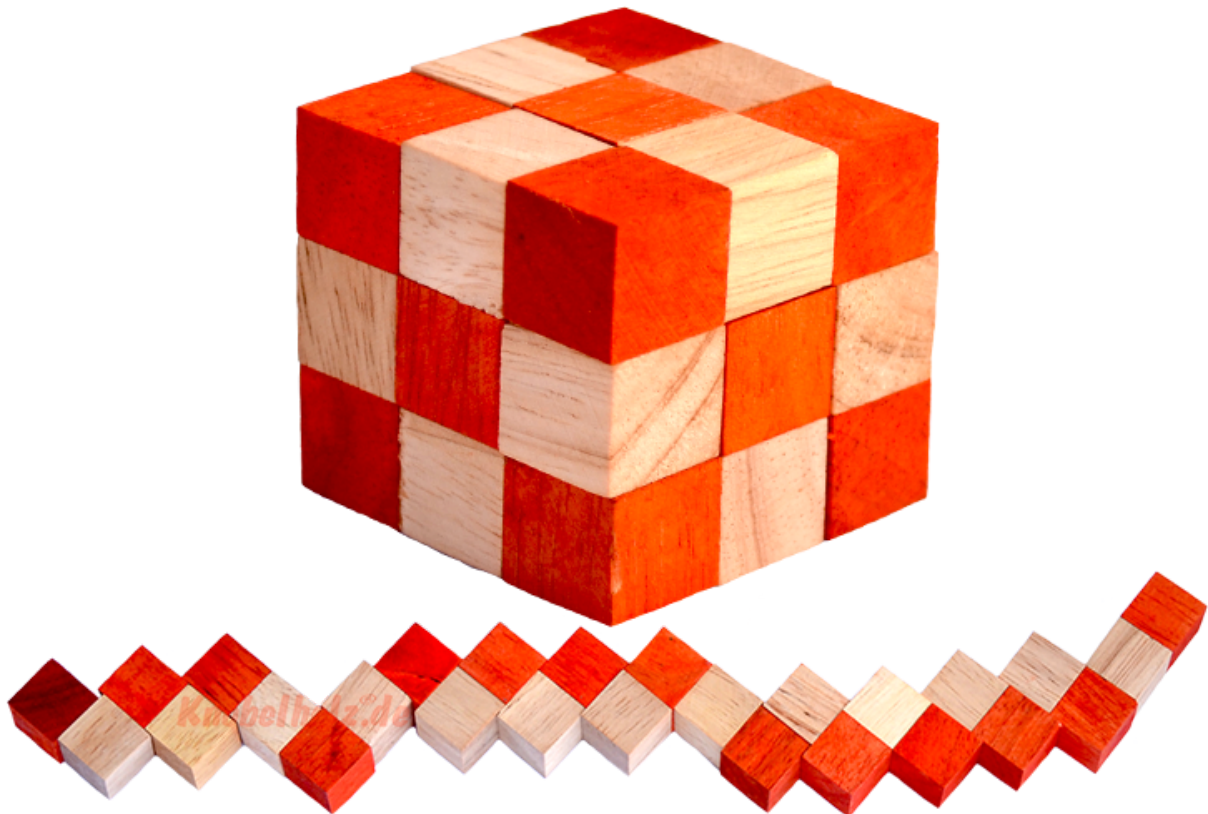

Snake Cube Level Orange small Puzzle

Knobelholz.de

Snake Cube orange der level box aus Holz, einer der 6 Schlangwürfel aus der Snake cube Levelbox Puzzle Sammlung in den Maßen 4,5 x 4,5 x 4,5 cm Cobra Cube Samanea Holz, Monkey Pod

Knobelholz.de[®]

Snake Cube Level Orange small ist einer der 6 Schlangenwürfel aus der Snake Cube Levelbox. Löse die Würfelschlange und erreiche das erste Level von 6 Snake Cube Puzzle small in 6 verschiedenen Schwierigkeitsgraden ... schaffts Du alle ...