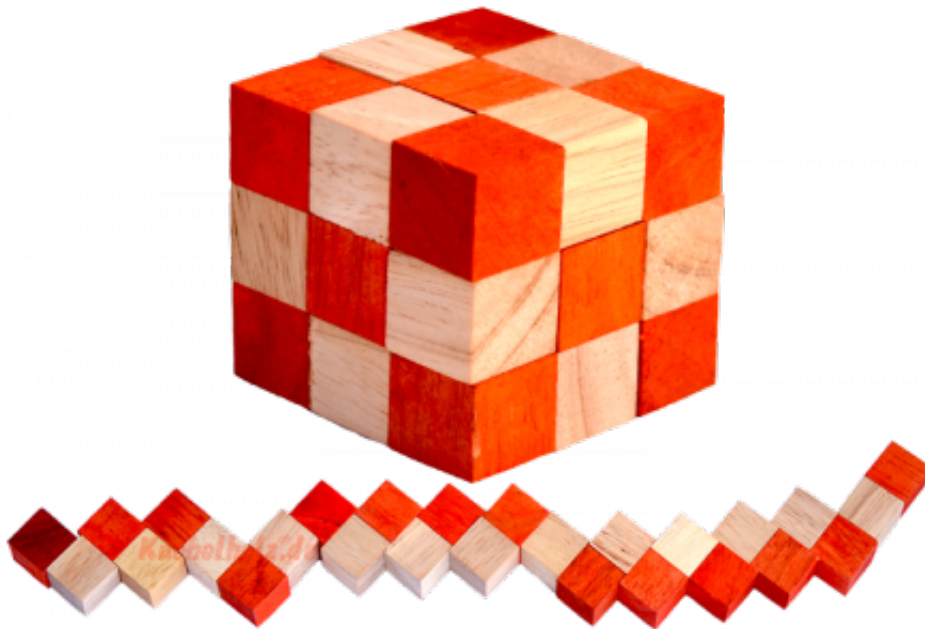

Snake Cube Level Orange small Puzzle

Knobelholz.de

Snake Cube orange der level box aus Holz, einer der 6 Schlangwürfel aus der Snake cube Levelbox Puzzle Sammlung in den Maßen 4,5 x 4,5 x 4,5 cm Cobra Cube Samanea Holz, Monkey Pod

Knobelholz.de[®]

Snake Cube Level Orange small ist einer der 6 Schlangenwürfel aus der Snake Cube Levelbox. Löse die Würfelschlange und erreiche das erste Level von 6 Snake Cube Puzzle small in 6 verschiedenen Schwierigkeitsgraden ... schaffts Du alle ...