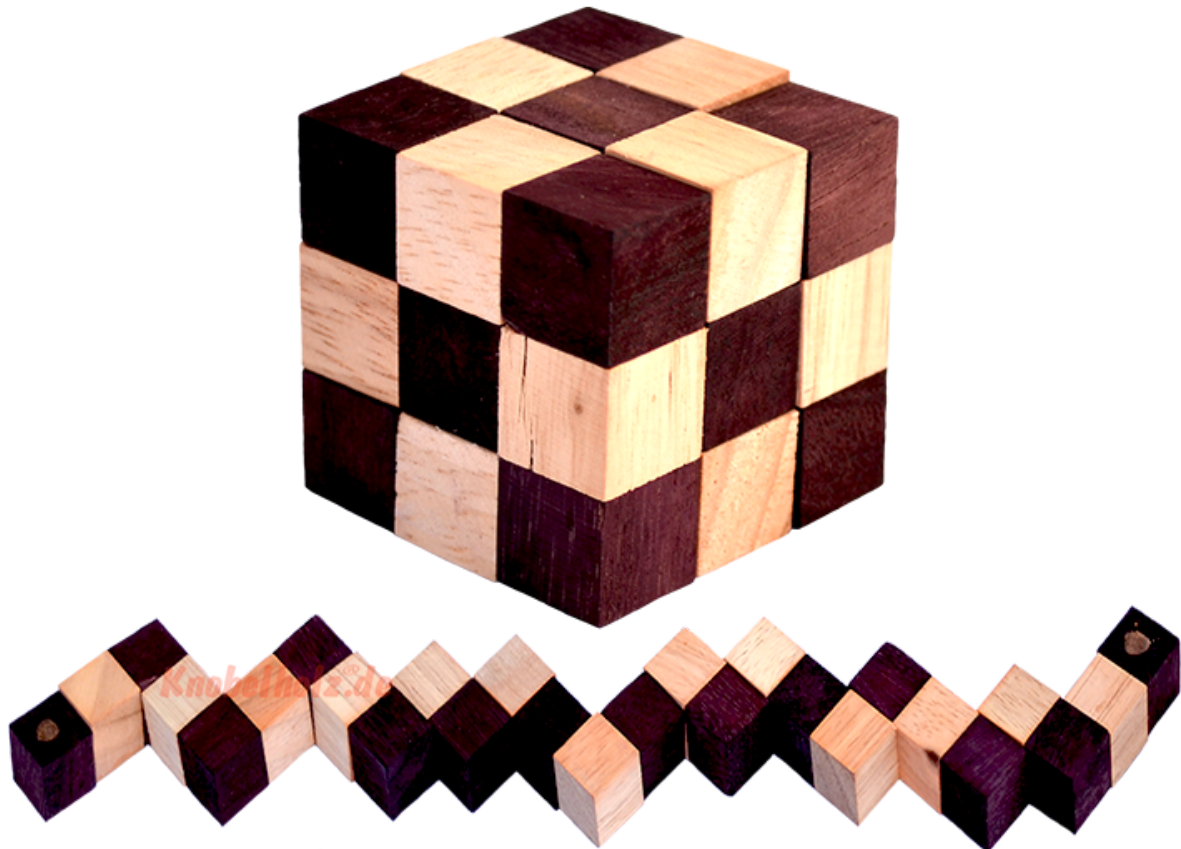

## Snake Cube Level Nature small Puzzle

**Knobelholz.de**

Snake Cube brown der level box aus Holz, einer der 6 Schlangenwürfel aus der Snake cube Levelbox Puzzle Sammlung in den Maßen 4,5 x 4,5 x 4,5 cm Cobra Cube Samanea Holz, Monkey Pod