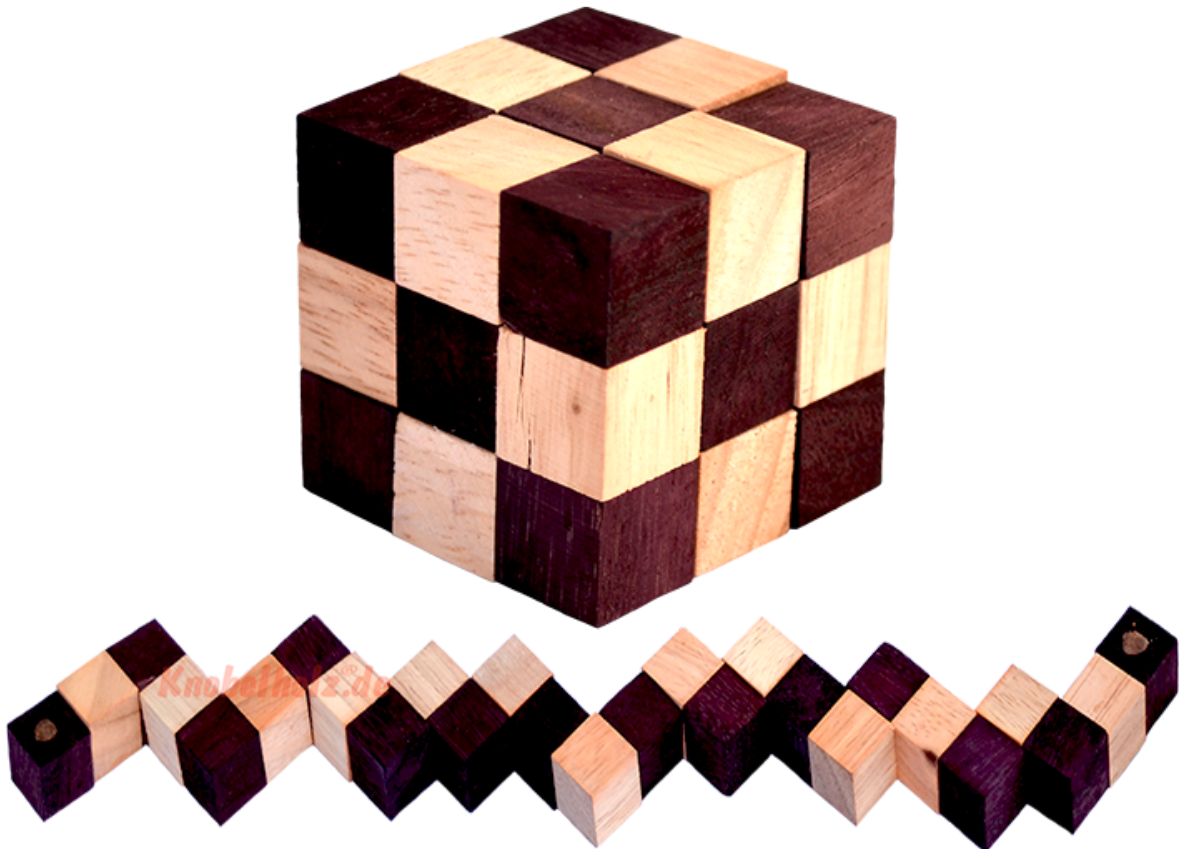

Snake Cube Level Nature small Puzzle

Knobelholz.de

Snake Cube brown der level box aus Holz, einer der 6 Schlangenwürfel aus der Snake cube Levelbox Puzzle Sammlung in den Maßen 4,5 x 4,5 x 4,5 cm Cobra Cube Samanea Holz, Monkey Pod