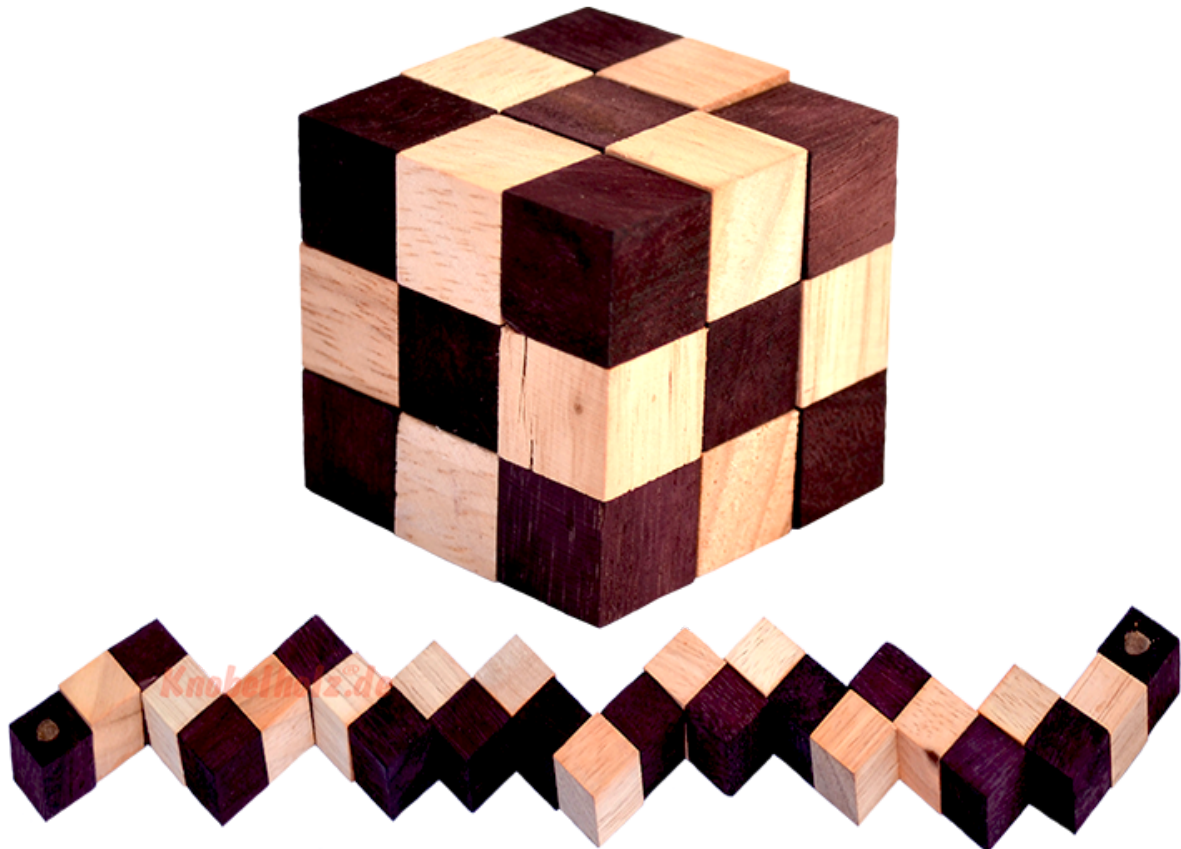

Snake Cube Level Nature small Puzzle

Knobelholz.de

Snake Cube brown der level box aus Holz, einer der 6 Schlangenwürfel aus der Snake cube Levelbox Puzzle Sammlung in den Maßen 4,5 x 4,5 x 4,5 cm Cobra Cube Samanea Holz, Monkey Pod

Knobelholz.de[®]

Snake Cube Level Nature small ist einer der bekanntesten 6 Schlangwürfel aus der Snake Cube Levelbox. Löse die Würfelschlange und erreiche das erste Level von 6 Snake Cube Puzzle small in 6 verschiedenen Schwierigkeitsgraden ... schaffts Du alle ...