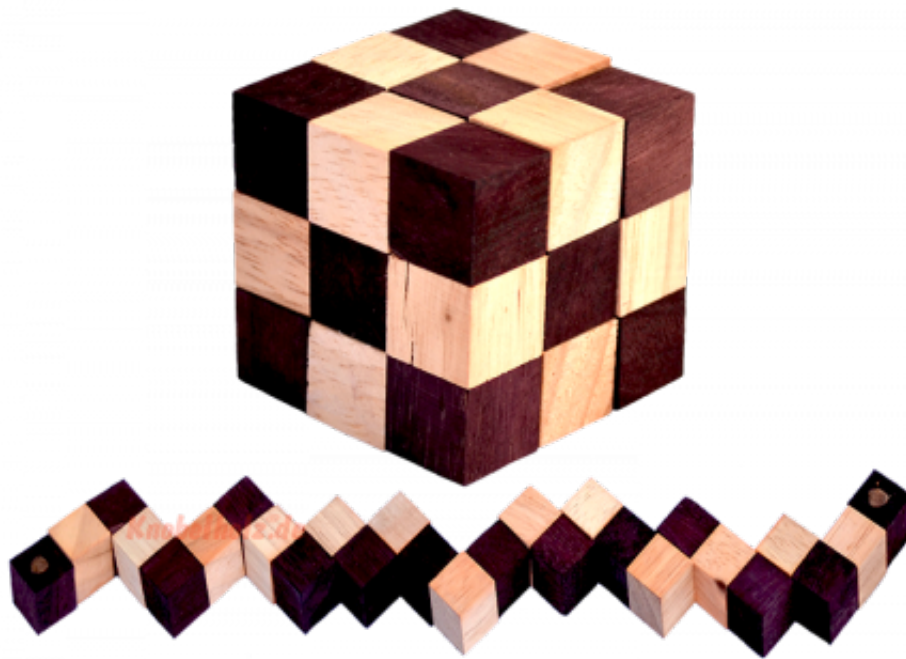

Snake Cube Level Nature small Puzzle

Knobelholz.de

Snake Cube brown der level box aus Holz, einer der 6 Schlangenwürfel aus der Snake cube Levelbox Puzzle Sammlung in den Maßen 4,5 x 4,5 x 4,5 cm Cobra Cube Samanea Holz, Monkey Pod

Knobelholz.de[®]

Snake Cube Level Nature small ist einer der bekanntesten 6 Schlangwürfel aus der Snake Cube Levelbox. Löse die Würfelschlange und erreiche das erste Level von 6 Snake Cube Puzzle small in 6 verschiedenen Schwierigkeitsgraden ... schaffts Du alle ...