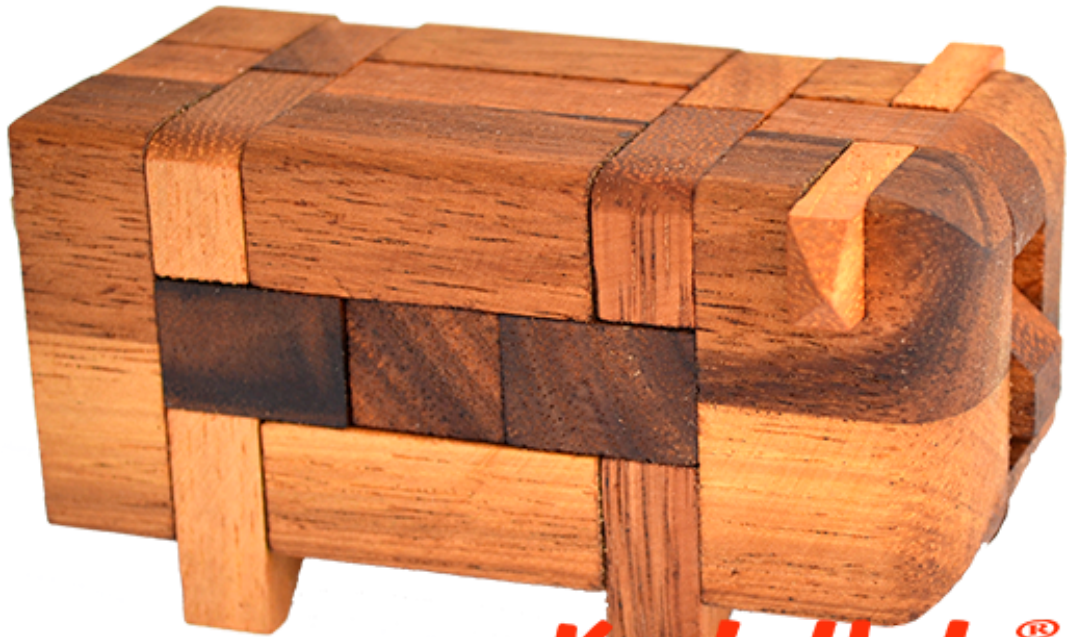

Schweinchen 3D Pig Holzpuzzle

Knobelholz.de

Pig Puzzle das Schweinchen Puzzle aus Holz mit den Maßen 11,0 x 6,8 x 6,0 cm samanea wooden brain teaser

Knobelholz.de

Das Pig Puzzle ein 3D Schweinchenpuzzle aus verschiedenen Holzteilen. Hier kannst Du Dir Dein eigenes Schwein zusammen bauen..... füttern nicht vergessen
Cena: 12,99 zł
Cena: 12,99 zł