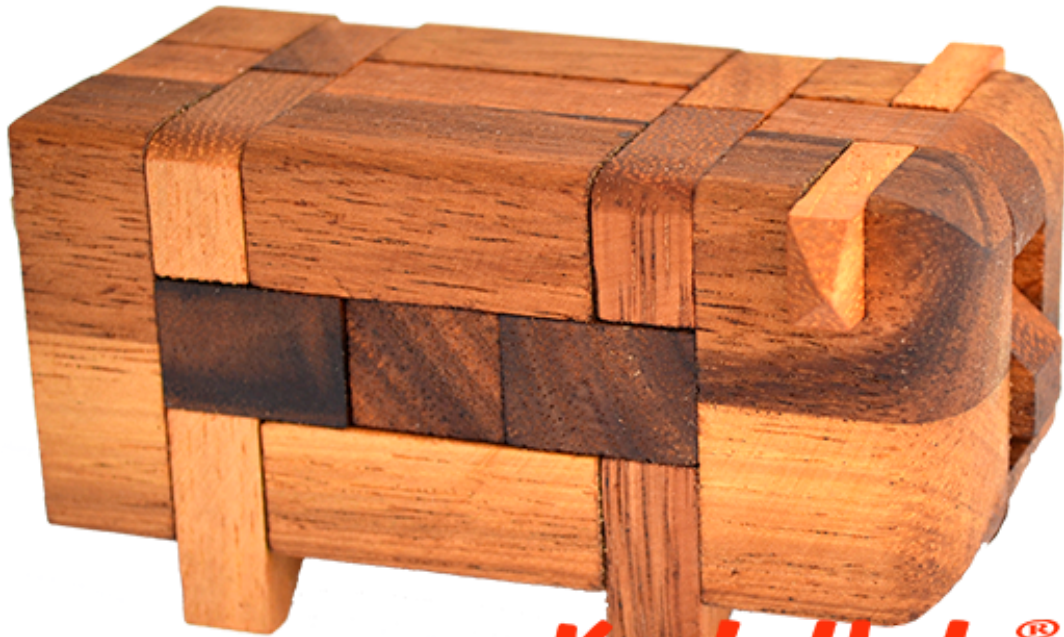

Schweinchen 3D Pig Holzpuzzle

Knobelholz.de

Pig Puzzle das Schweinchen Puzzle aus Holz mit den Maßen 11,0 x 6,8 x 6,0 cm samanea wooden brain teaser

Knobelholz.de

Das Pig Puzzle ein 3D Schweinchenpuzzle aus verschiedenen Holzteilen. Hier kannst Du Dir Dein eigenes Schwein zusammen bauen..... füttern nicht vergessen
Cena: 12,99 zł
Cena: 12,99 zł