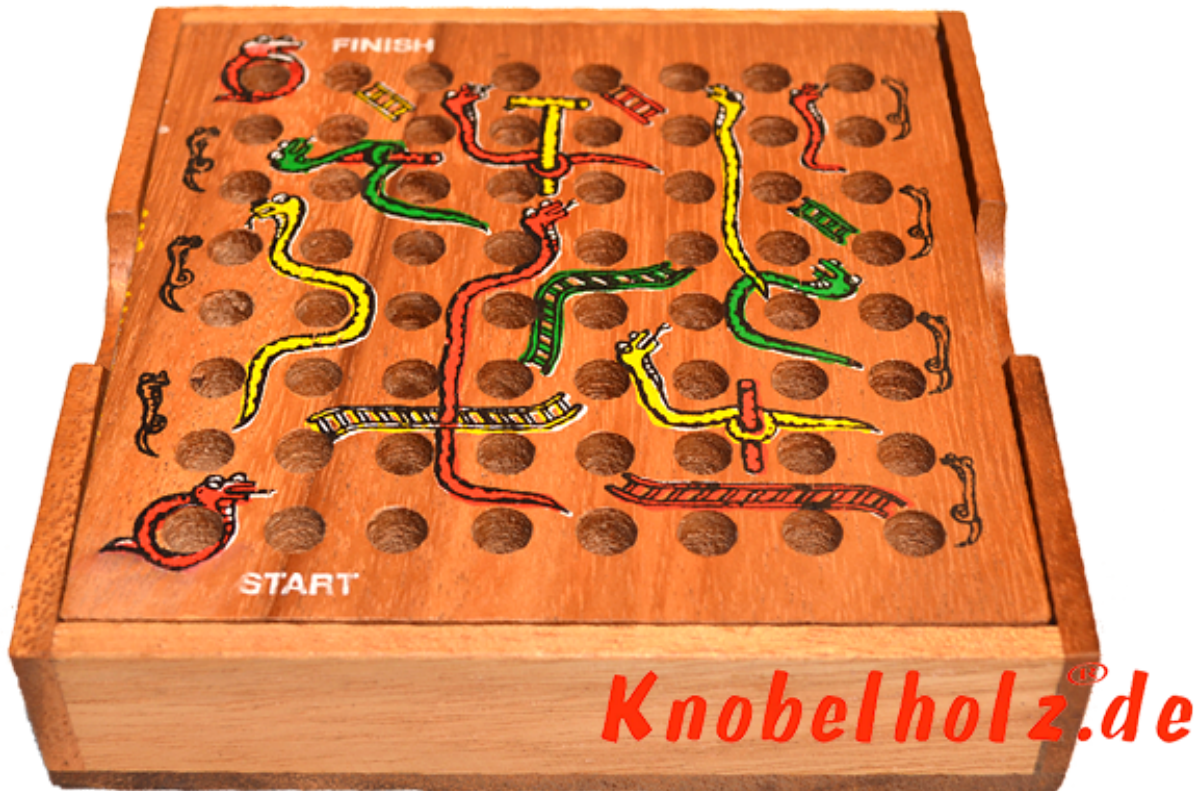

Schlange Leiter Box Würfelspiel

Schlange Leiter Würfelspiel für Kinder und Erwachsene Holzbox Maße 13,5 x 13,5 x 3,2 cm, snake and ladder samanea wooden game

Schlange Leiter ...versuche durch würfeln schnell nach oben zu kommen...aber vorsicht an einigen Stellen rutschst Du an den Schlangen wieder runter...