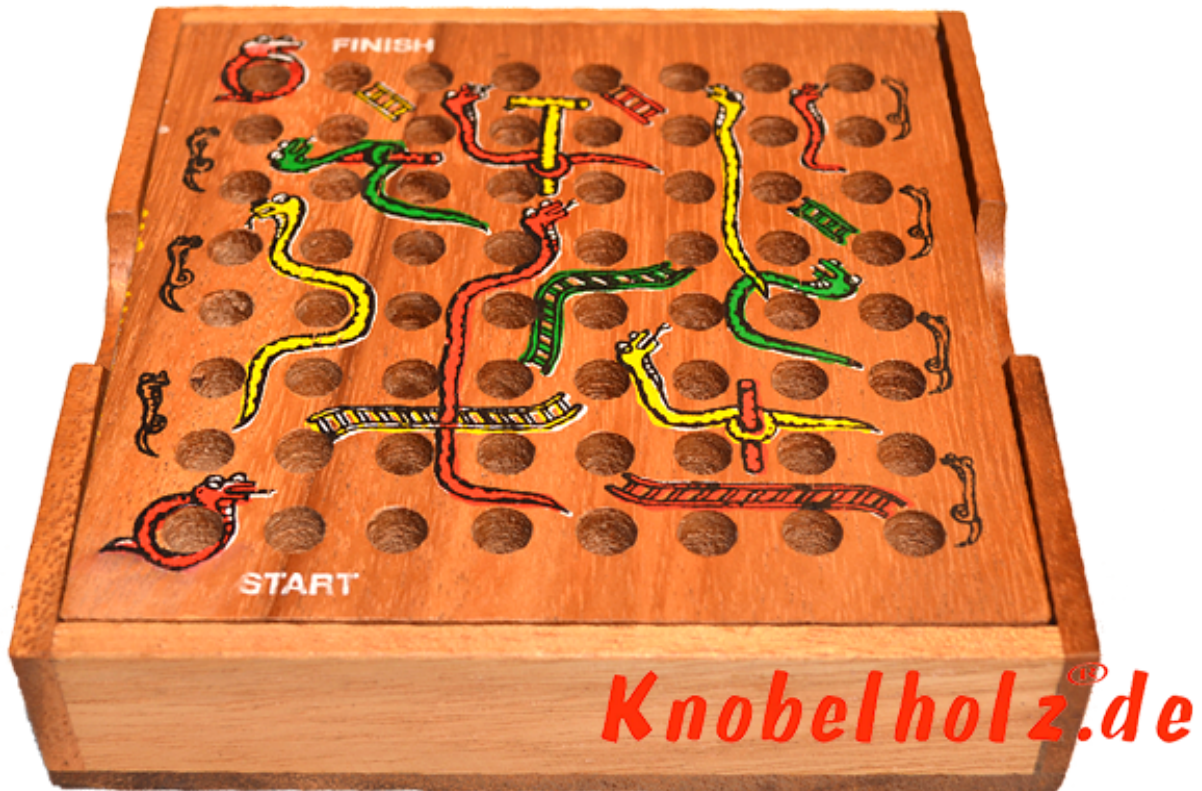

## Schlange Leiter Box Würfelspiel

Schlange Leiter Würfelspiel für Kinder und Erwachsene Holzbox Maße 13,5 x 13,5 x 3,2 cm, snake and ladder samanea wooden game

Schlange Leiter ...versuche durch würfeln schnell nach oben zu kommen...aber vorsicht an einigen Stellen rutscht Du an den Schlangen wieder runter...