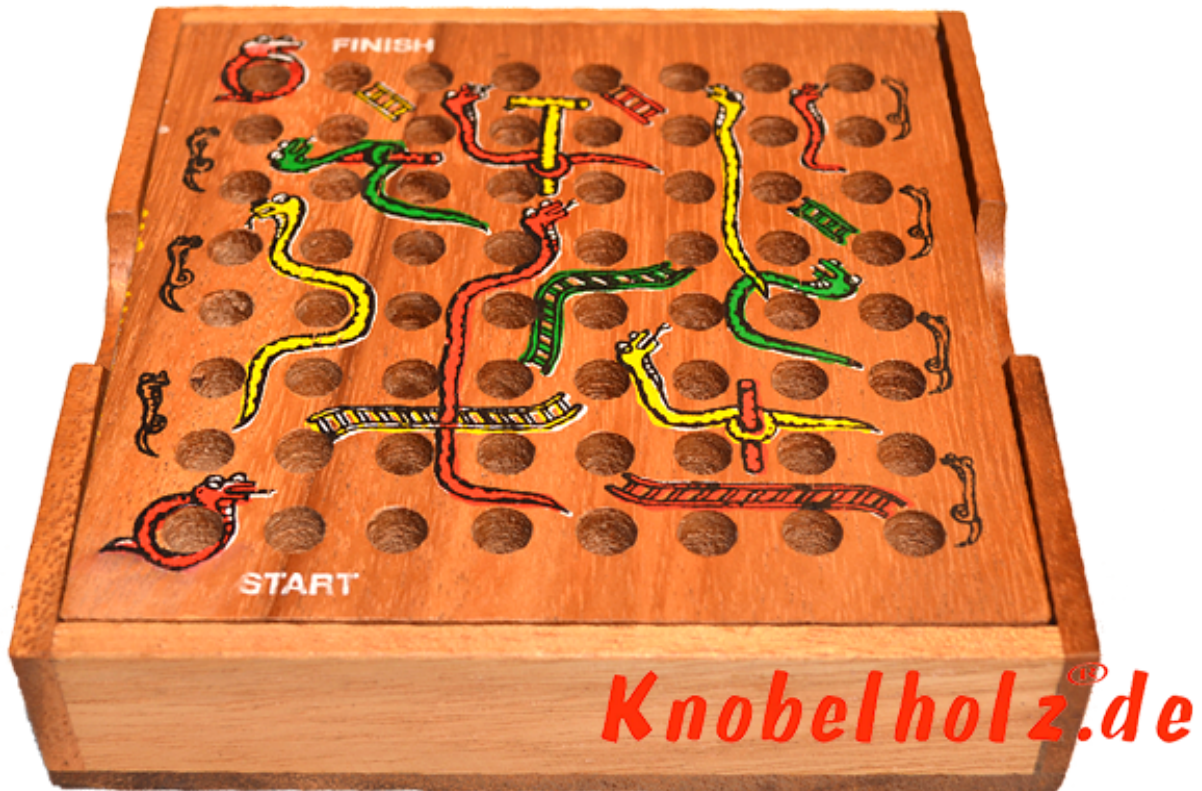

Schlange Leiter Box Würfelspiel

Schlange Leiter Würfelspiel für Kinder und Erwachsene Holzbox Maße 13,5 x 13,5 x 3,2 cm, snake and ladder samanea wooden game

Schlange Leiter ...versuche durch würfeln schnell nach oben zu kommen...aber vorsicht an einigen Stellen rutschst Du an den Schlangen wieder runter...