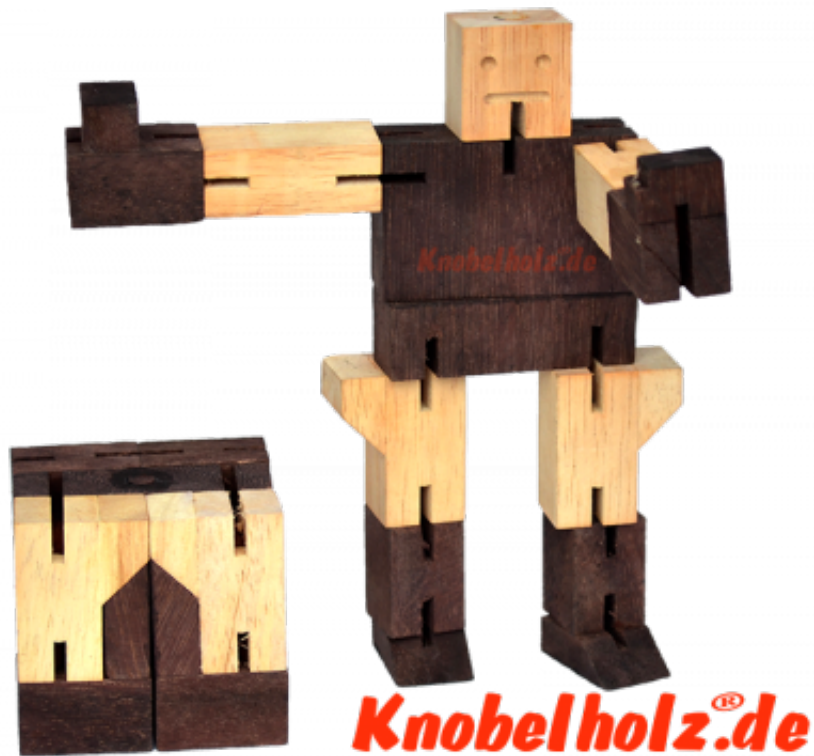

Roboter Cubeboter Holzpuzzle Cube Man

Cube Man oder Puzzleman ist ein mittelschweres Puzzle und ist ideal für Kinder. Kommt in Naturholz, der Würfel ist 6,5 x 6,5 x 6,5 cm samanea cubeboter puzzle

Puzzle Man ist wirklich der cute Cubeboter! Puzzlemann wird als Würfel verkauft und dann zum Cube Man verwandelt. Aufgabe eins besteht darin, den Würfel in einen Puzzle Mann zu verwandeln. Mission zwei ist es, ihn wieder in einen Würfel zu verwandeln! Mach ihn zum Helden oder zum Bösewicht mit dem Transformer Puzzle hast Du die Wahl aus dem Würfel einen Cubeboter Mann oder doch nur ein Transformer Puzzle Man zu erhalten ...