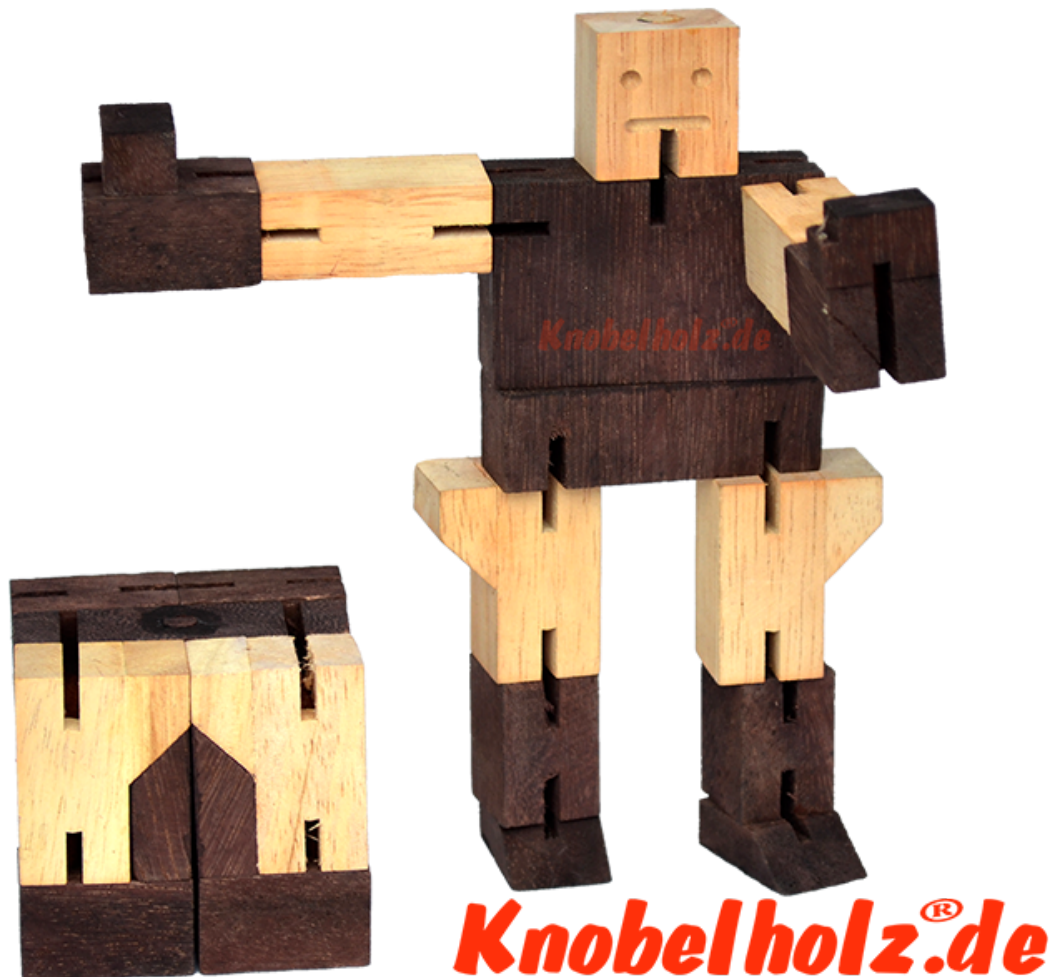

## Roboter Cubeboter Holzpuzzle Cube Man

Cube Man oder Puzzleman ist ein mittelschweres Puzzle und ist ideal für Kinder. Kommt in Naturholz, der Würfel ist 6,5 x 6,5 x 6,5 cm samanea cubeboter puzzle

Puzzle Man ist wirklich der cute Cubeboter! Puzzlemann wird als Würfel verkauft und dann zum Cube Man verwandelt. Aufgabe eins besteht darin, den Würfel in einen Puzzle Mann zu verwandeln. Mission zwei ist es, ihn wieder in einen Würfel zu verwandeln! Mach ihn zum Helden oder zum Bösewicht mit dem Transformer Puzzle hast Du die Wahl aus dem Würfel einen Cubeboter Mann oder doch nur ein Transformer Puzzle Man zu erhalten ...