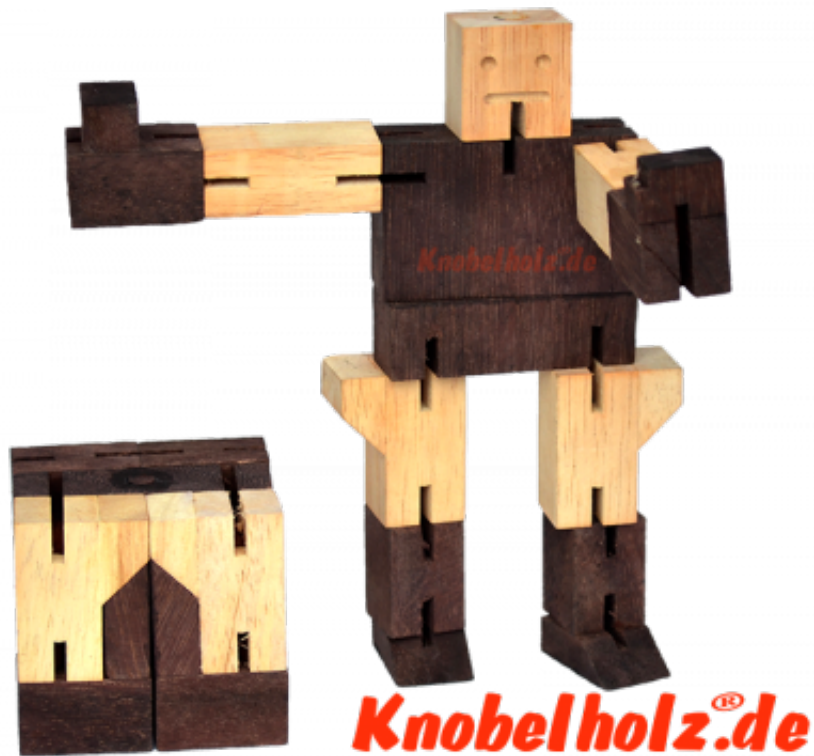

## Roboter Cubeboter Holzpuzzle Cube Man

Cube Man oder Puzzleman ist ein mittelschweres Puzzle und ist ideal für Kinder. Kommt in Naturholz, der Würfel ist 6,5 x 6,5 x 6,5 cm samanea cubeboter puzzle

Puzzle Man ist wirklich der cute Cubeboter! Puzzlemann wird als Würfel verkauft und dann zum Cube Man verwandelt. Aufgabe eins besteht darin, den Würfel in einen Puzzle Mann zu verwandeln. Mission zwei ist es, ihn wieder in einen Würfel zu verwandeln! Mach ihn zum Helden oder zum Bösewicht mit dem Transformer Puzzle hast Du die Wahl aus dem Würfel einen Cubeboter Mann oder doch nur ein Transformer Puzzle Man zu erhalten ...