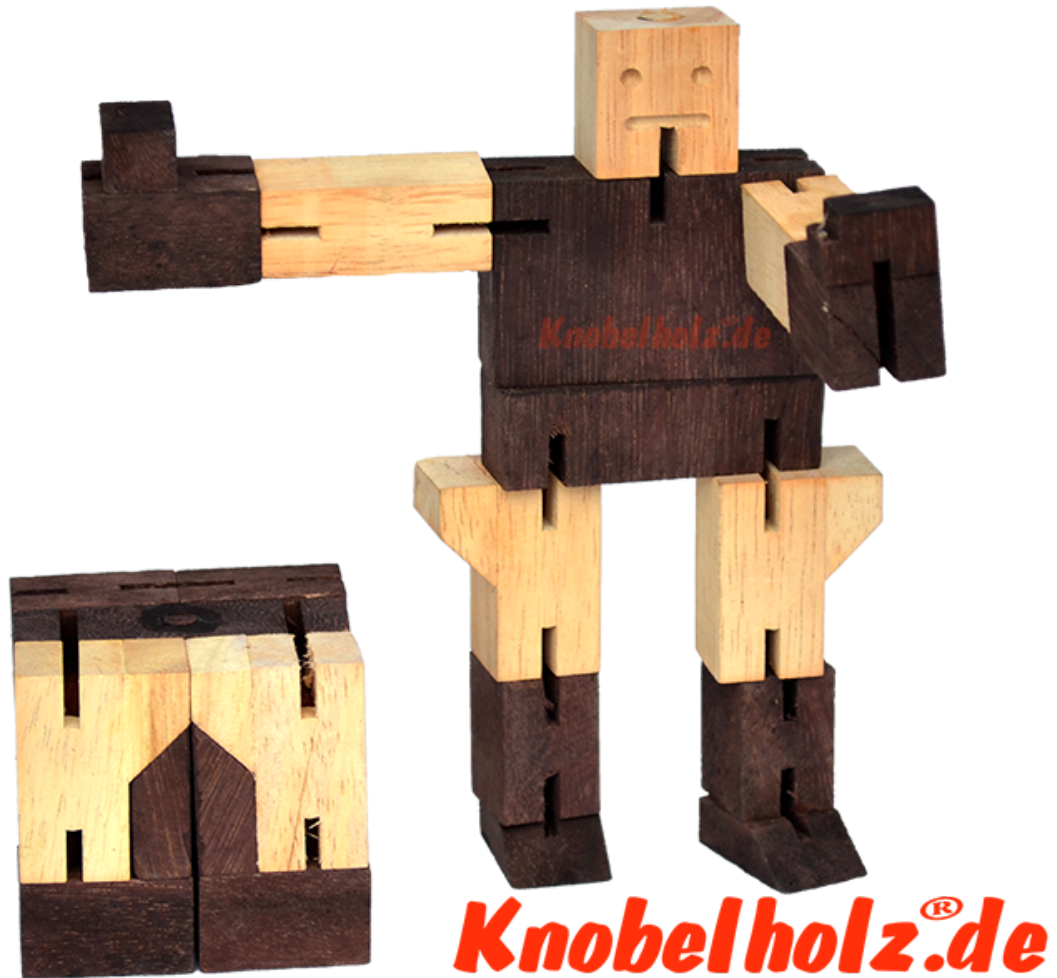

Roboter Cubeboter Holzpuzzle Cube Man

Cube Man oder Puzzleman ist ein mittelschweres Puzzle und ist ideal für Kinder. Kommt in Naturholz, der Würfel ist 6,5 x 6,5 x 6,5 cm samanea cubeboter puzzle

Puzzle Man ist wirklich der cute Cubeboter! Puzzlemann wird als Würfel verkauft und dann zum Cube Man verwandelt. Aufgabe eins besteht darin, den Würfel in einen Puzzle Mann zu verwandeln. Mission zwei ist es, ihn wieder in einen Würfel zu verwandeln! Mach ihn zum Helden oder zum Bösewicht mit dem Transformer Puzzle hast Du die Wahl aus dem Würfel einen Cubeboter Mann oder doch nur ein Transformer Puzzle Man zu erhalten ...