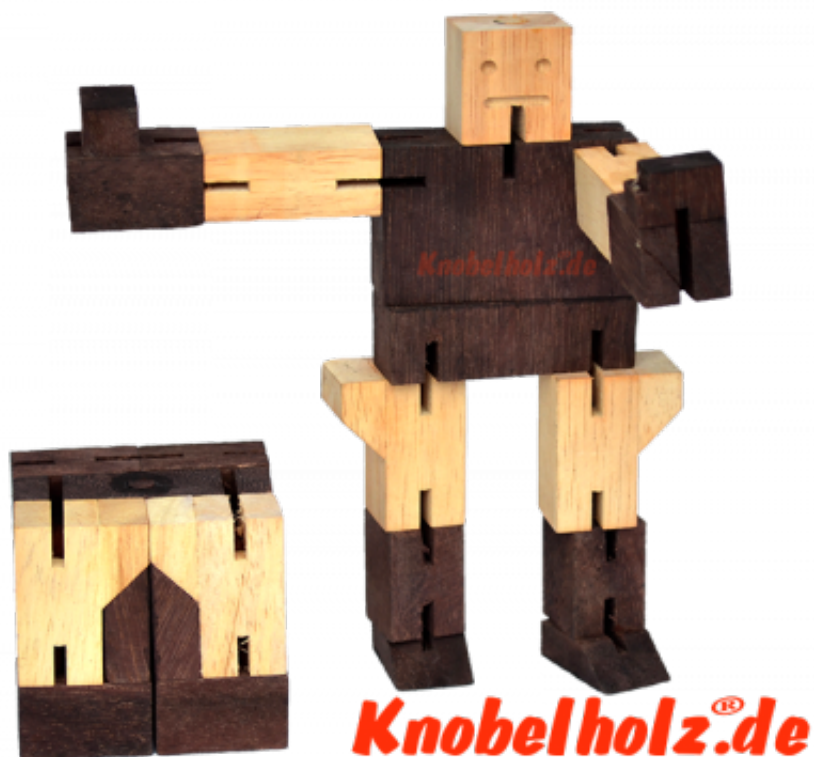

Roboter Cubeboter Holzpuzzle Cube Man

Cube Man oder Puzzleman ist ein mittelschweres Puzzle und ist ideal für Kinder. Kommt in Naturholz, der Würfel ist 6,5 x 6,5 x 6,5 cm samanea cubeboter puzzle

Puzzle Man ist wirklich der cute Cubeboter! Puzzlemann wird als Würfel verkauft und dann zum Cube Man verwandelt. Aufgabe eins besteht darin, den Würfel in einen Puzzle Mann zu verwandeln. Mission zwei ist es, ihn wieder in einen Würfel zu verwandeln! Mach ihn zum Helden oder zum Bösewicht mit dem Transformer Puzzle hast Du die Wahl aus dem Würfel einen Cubeboter Mann oder doch nur ein Transformer Puzzle Man zu erhalten ...