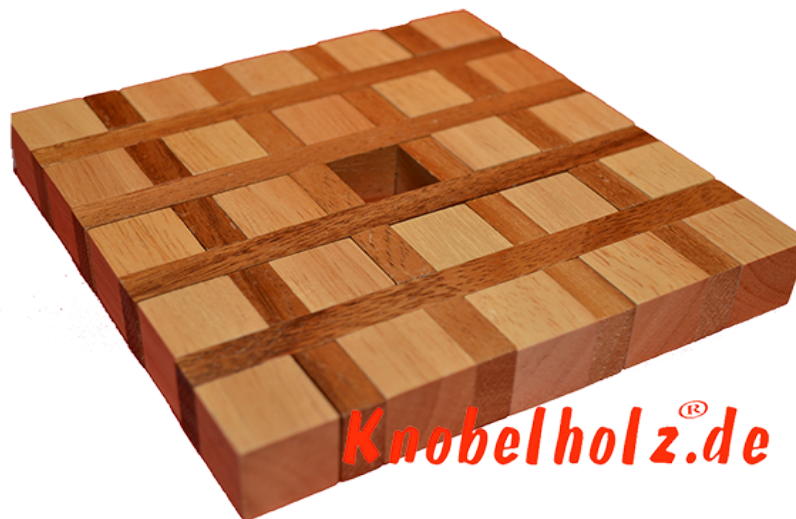

## Parkett Puzzle Parquet Puzzle

Parkett Puzzle ist wie das Kaffeedeckchen ein Holzpuzzle Parquet in Maßen 14,0 x 14,0 x 2,0 cm , parquet samanea wooden puzzle

Parkett Puzzle ein verflixtes Parkett aus Holz zu viele Einzelteile und sollen einen Parkettfußboden ergeben...und wie gehören die Teile zusammen?

## Parkett Puzzle

ein Holzpuzzle von Knobelholz.de der besonderen Art. Bekommst Du es zusammen kann der Einzug ins Zimmer oder Haus beginnen.

So soll es aussehen:

wenn es so aussieht hast Glück gleich ist das Parkett fertig.....viele lustige Teile ergeben ein Fussboden.