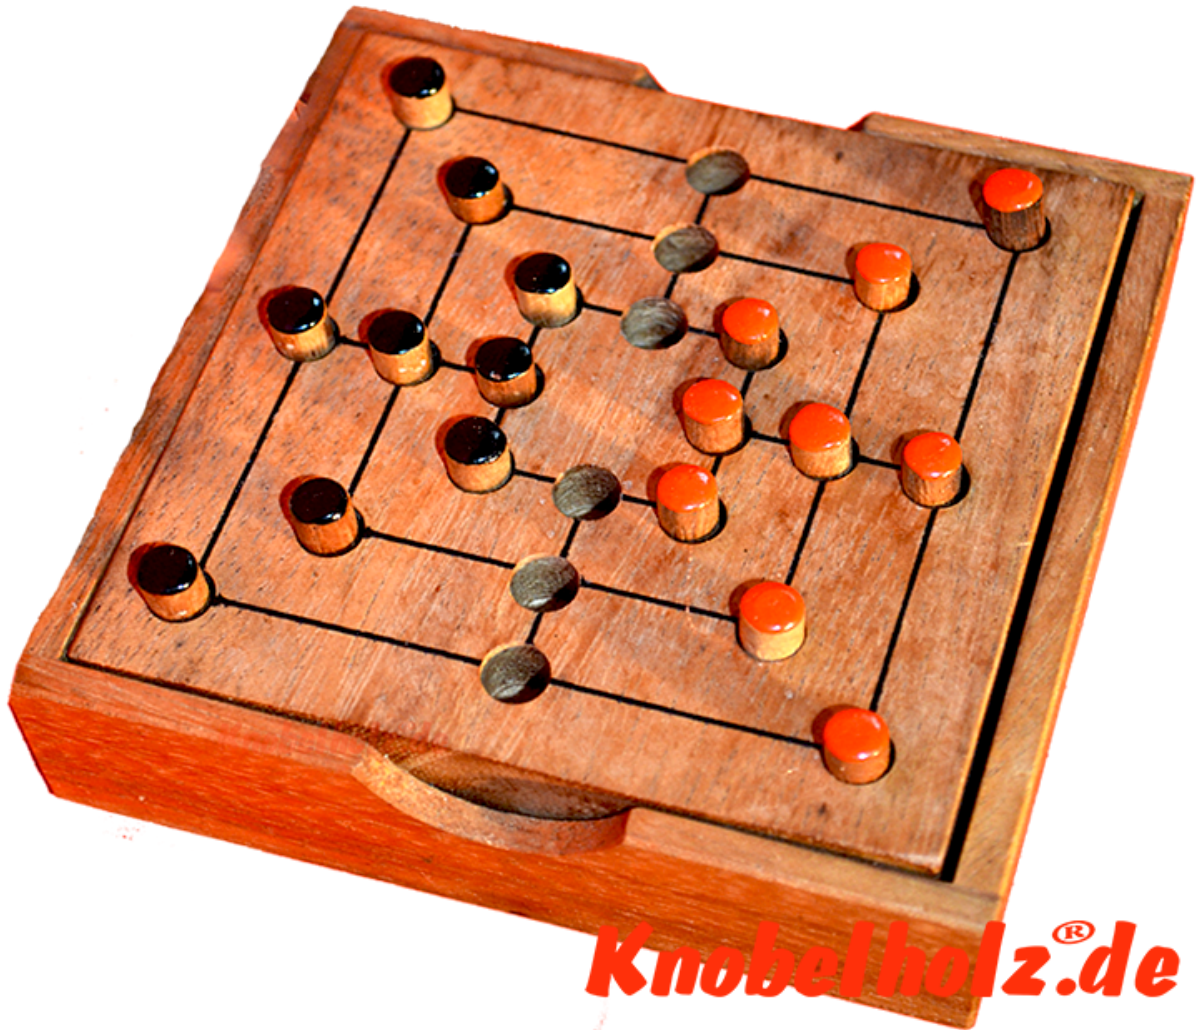

## Mühle Spiel small Strategie

Mühle Strategie small in einer Holzbox, Strategie Spiel für 2 mit den Maßen 11,2 x 11,2 x 2,8 cm , strategy samanea wooden game