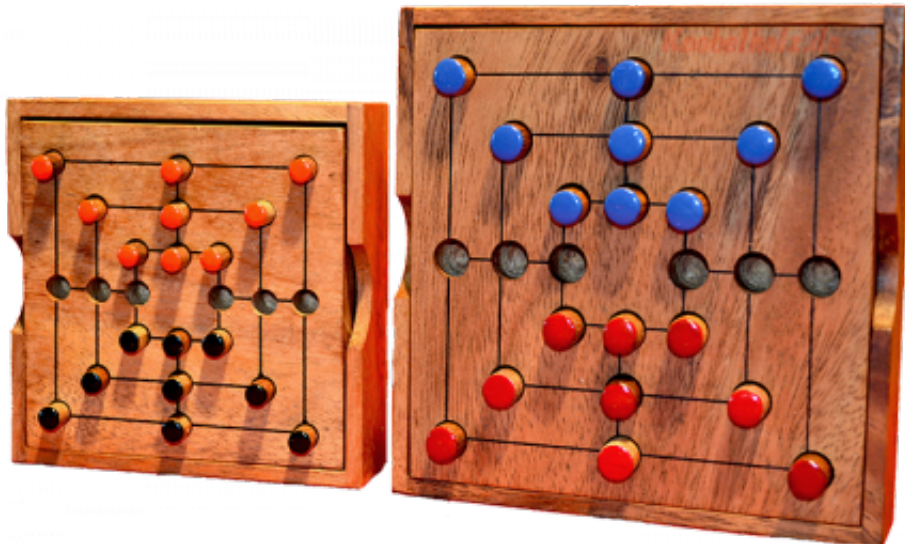

## Mühle Spiel large Strategie

**Knobelholz.de**

Mühle Strategie small in einer Holzbox, strategisches Spiel für 2 mit den Maßen 10 x10 x 3 cm , samanea wooden game

## Knobelholz.de

Mühlespiel in größerer Holzbox. Bringe drei Deiner Farbe in eine Reihe....um eine Mühle zu erhalten...  
Cena: 22,00 €

1-2 months

[Zadaj pytanie o produkt](#)  
Producent [Knobelholz.de](http://Knobelholz.de)