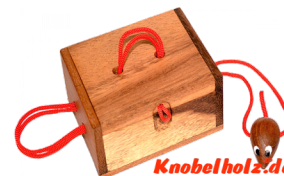

Mausefalle Ring Box Mouse Save Gift Box

Mausefalle Ring Box Schnur Puzzle Mouse Save Geschenk Box Secret Box Puzzle mit den Maßen 14,2 x 10,4 x 4,3 cm samanea wooden brain teaser

Die Mausefalle ist ein tricky Schnurpuzzle mit der Möglichkeit einen Ring oder ein anderes Geschenk in der Box zu verstecken und der Beschenkte muss es heraus knobeln und dazu die Maus befreien....