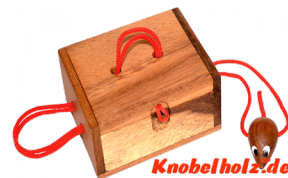

Mausefalle Ring Box Mouse Save Gift Box

Mausefalle Ring Box Schnur Puzzle Mouse Save Geschenk Box Secret Box Puzzle mit den Maßen 14,2 x 10,4 x 4,3 cm samanea wooden brain teaser

Die Mausefalle ist ein tricky Schnurpuzzle mit der Möglichkeit einen Ring oder ein anderes Geschenk in der Box zu verstecken und der Beschenkte muss es heraus knobeln und dazu die Maus befreien....