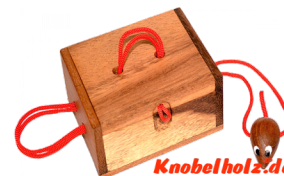

## Mausefalle Ring Box Mouse Save Gift Box

Mausefalle Ring Box Schnur Puzzle Mouse Save Geschenk Box Secret Box Puzzle mit den Maßen 14,2 x 10,4 x 4,3 cm samanea wooden brain teaser

Die Mausefalle ist ein tricky Schnurpuzzle mit der Möglichkeit einen Ring oder ein anderes Geschenk in der Box zu verstecken und der Beschenkte muss es heraus knobeln und dazu die Maus befreien....