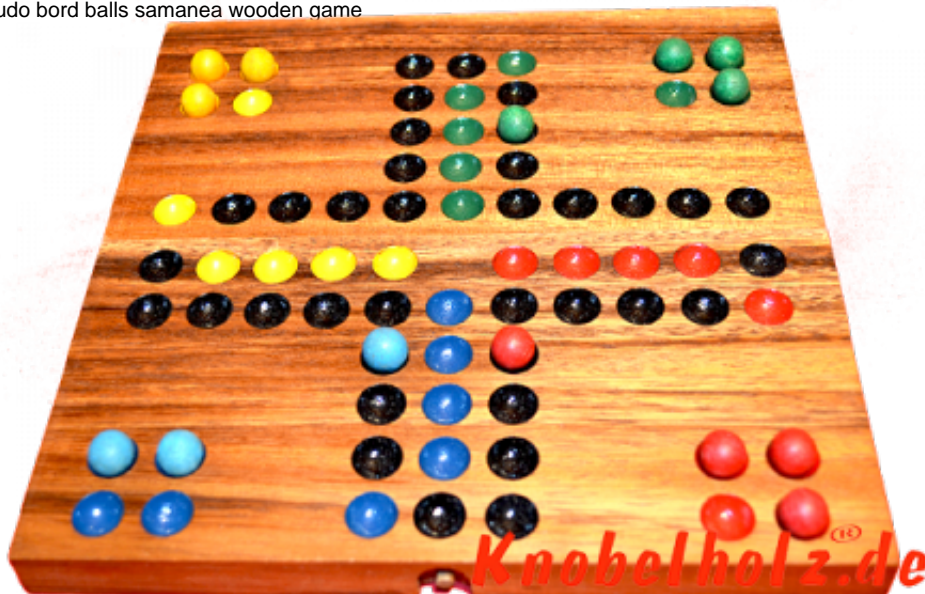

Ludjamgo 6 und nach Haus Würfelspiel Klappbrett

Ludjamgo 6 und nach Haus Würfelspiel Klappbrett moit Kugeln als Reisevariante mit ganzer Familie in Maßen 20,0 x 20,0 x 2,5 cm,
ludo bord balls samanea wooden game

Ludjamgo 6 und nach Haus Würfelspiel Klappbrett mit Kugeln für Kinder und die ganze Familie. Jeder bekommt vier Spielfiguren einer Farbe und versucht durch würfeln mit einer 6 aus der Startposition zu kommen um durch weiteres würfeln seine 4 Figuren den

Weg einmal rund herum in das Haus seiner Farbe zu bringen. Würfelspiel Familienspiel eine mini Reisevariante des Erfolgspiels für 4 Reisende Spieler....

~~Cena: 22,00 €~~ Cena: 22,00 €

1-2 months

[Zadaj pytanie o produkt](#)