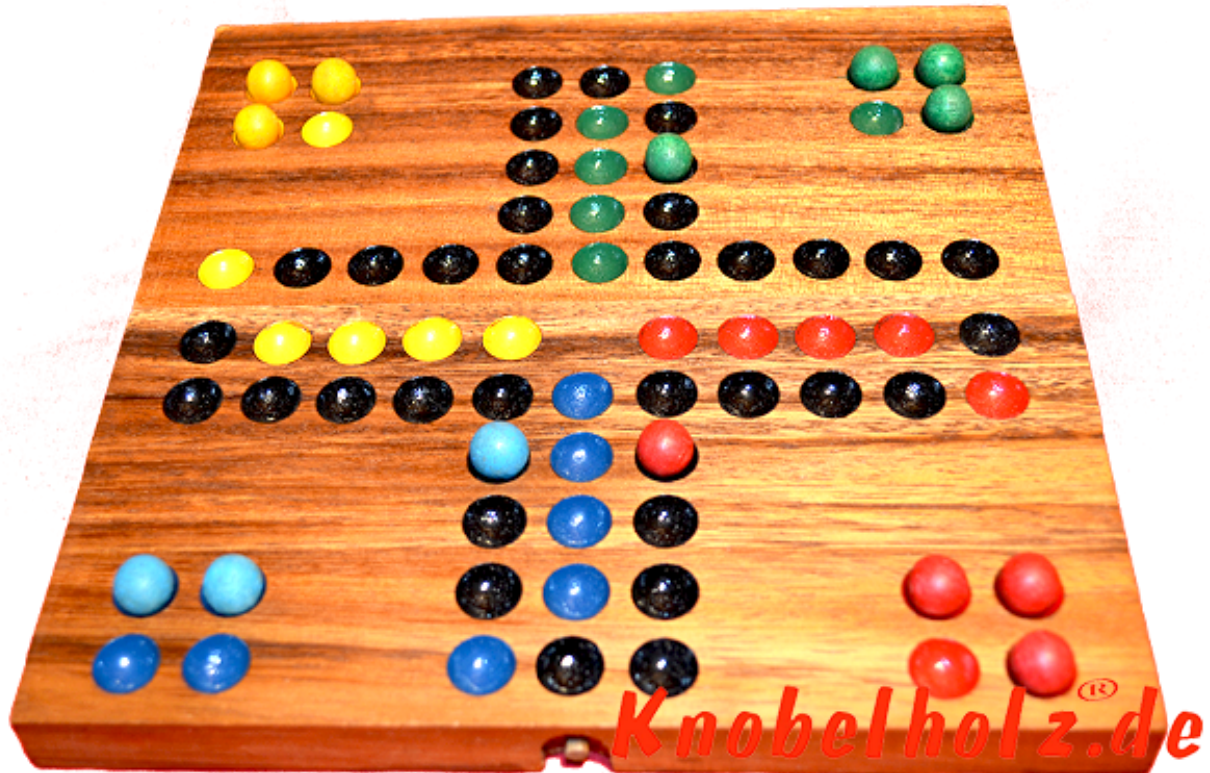

Ludjamgo 6 und nach Haus Würfelspiel Klappbrett

Ludjamgo 6 und nach Haus Würfelspiel Klappbrett moit Kugeln als Reisevariante mit ganzer Familie in Maßen 20,0 x 20,0 x 2,5 cm,
ludo bord balls samanea wooden game

Ludjamgo 6 und nach Haus Würfelspiel Klappbrett mit Kugeln für Kinder und die ganze Familie. Jeder bekommt vier Spielfiguren einer Farbe und versucht durch würfeln mit einer 6 aus der Startposition zu kommen um durch weiteres würfeln seine 4 Figuren den

Weg einmal rund herum in das Haus seiner Farbe zu bringen. Würfelspiel Familienspiel eine mini Reisevariante des Erfolgspiels für 4 Reisende Spieler....

~~Cena: 22,00 €~~ Cena: 22,00 €

1-2 months

[Zadaj pytanie o produkt](#)