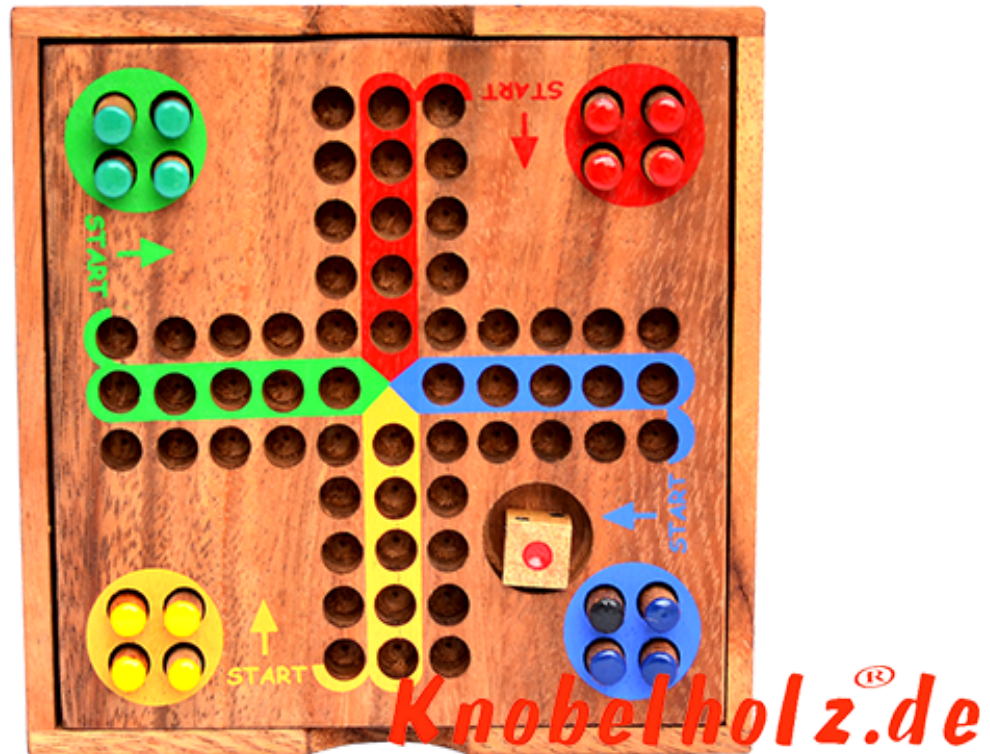

## Ludjamgo 6 und nach Haus Würfelspiel Box small

Ludjamgo 6 und nach Haus Familien Würfelspiel Box small Reisevariante mit ganzer Familie in Maßen 11,2 x 11,2 x 2,8 cm, ludo samanea wooden game

Ludjamgo 6 und nach Haus Würfelspiel für Kinder und die ganze Familie. Jeder bekommt vier Spielfiguren einer Farbe und versucht durch würfeln mit einer 6 aus der Startposition zu kommen um durch weiteres würfeln seine 4 Figuren den Weg einmal rund herum

in das Haus seiner Farbe zu bringen. Würfelspiel Familienspiel eine mini Reisevariante des Erfolgspiels für 4 Reisende Spieler...  
Cena: 12,00 zł Cena: 12,00 zł

1-2 months

[Zadaj pytanie o produkt](#)

Producent [Knobelholz.de](#)