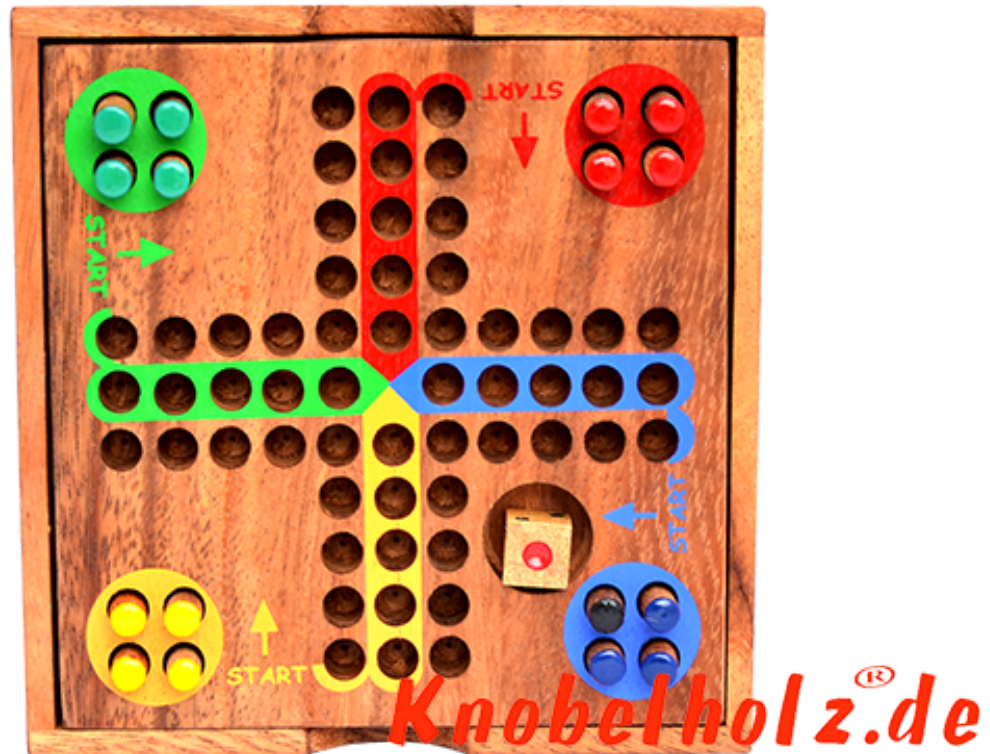

Ludjamgo 6 und nach Haus Würfelspiel Box small

Ludjamgo 6 und nach Haus Familien Würfelspiel Box small Reisevariante mit ganzer Familie in Maßen 11,2 x 11,2 x 2,8 cm, ludo samanea wooden game

Ludjamgo 6 und nach Haus Würfelspiel für Kinder und die ganze Familie. Jeder bekommt vier Spielfiguren einer Farbe und versucht durch würfeln mit einer 6 aus der Startposition zu kommen um durch weiteres würfeln seine 4 Figuren den Weg einmal rund herum

in das Haus seiner Farbe zu bringen. Würfelspiel Familienspiel eine mini Reisevariante des Erfolgspiels für 4 Reisende Spieler...
Cena: 12,00 zł Cena: 12,00 zł

1-2 months

[Zadaj pytanie o produkt](#)

Producent [Knobelholz.de](#)