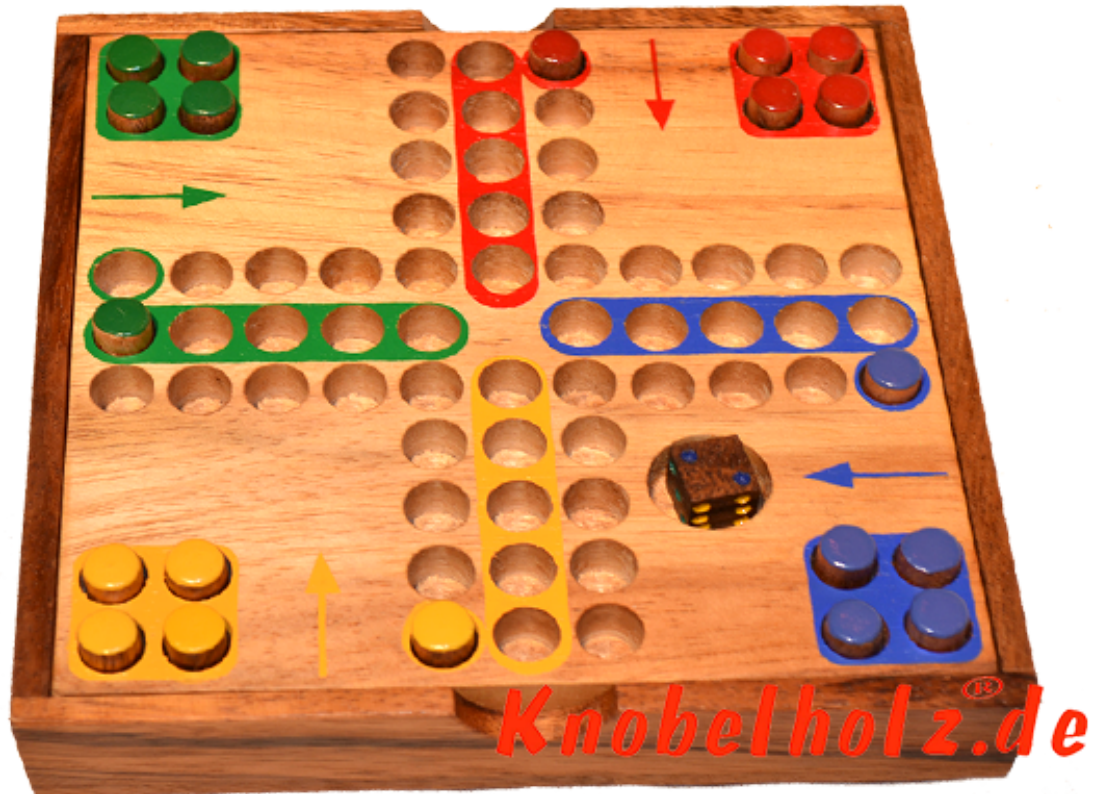

Ludjamgo 6 und nach Haus Würfelspiel Box mit Stiften

Ludjamgo 6 und nach Haus Würfelspiel Box mit Stiften Reisevariante mit der ganzen Familie in Maßen 13,8 x 13,8 x 3,2 cm, ludo pins samanea wooden game

Ludjamgo 6 und nach Haus Würfelspiel Box mit Stiften für Kinder und die ganze Familie. Jeder bekommt vier Spielfiguren einer Farbe und versucht durch würfeln mit einer 6 aus der Startposition zu kommen um durch weiteres würfeln seine 4 Figuren den Weg

einmal rund herum in das Haus seiner Farbe zu bringen. Würfelspiel Familienspiel eine mini Reisevariante des Erfolgspiels für 4 Reisende Spieler....

~~Cena: 12,00 €~~ Cena: 12,00 €

1-2 months

[Zadaj pytanie o produkt](#)