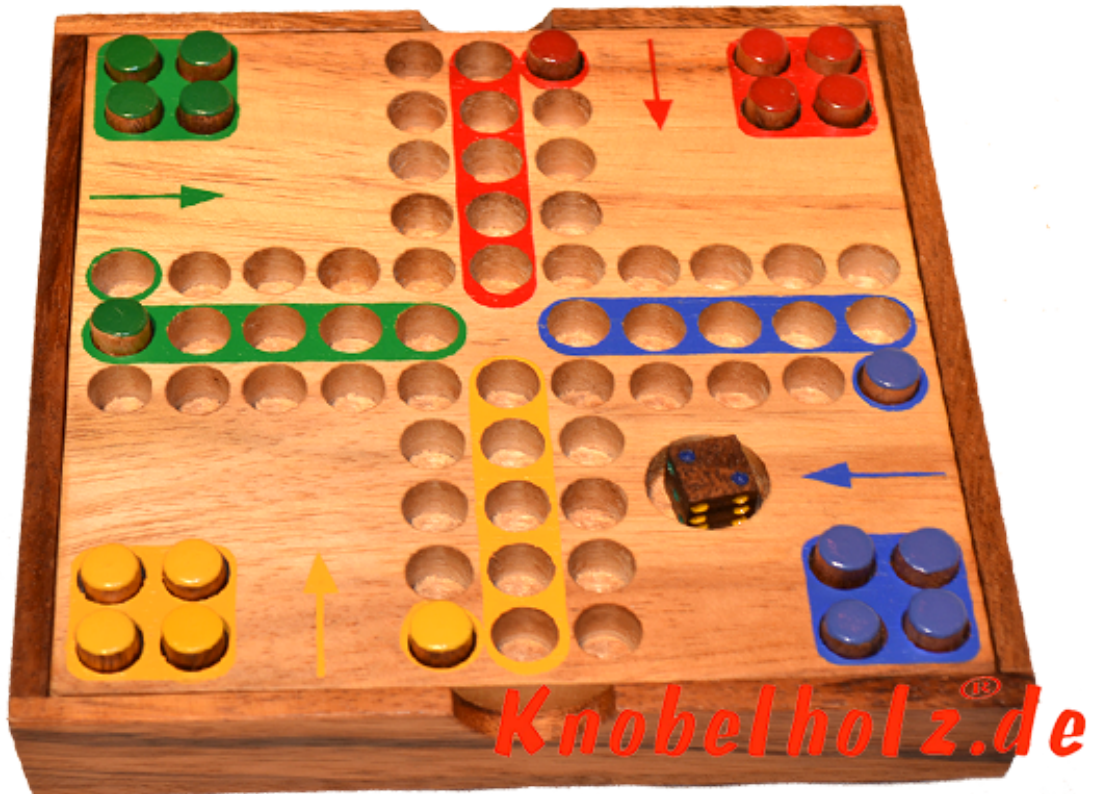

Ludjamgo 6 und nach Haus Würfelspiel Box mit Stiften

Ludjamgo 6 und nach Haus Würfelspiel Box mit Stiften Reisevariante mit der ganzen Familie in Maßen 13,8 x 13,8 x 3,2 cm, ludo pins samanea wooden game

Ludjamgo 6 und nach Haus Würfelspiel Box mit Stiften für Kinder und die ganze Familie. Jeder bekommt vier Spielfiguren einer Farbe und versucht durch würfeln mit einer 6 aus der Startposition zu kommen um durch weiteres würfeln seine 4 Figuren den Weg

einmal rund herum in das Haus seiner Farbe zu bringen. Würfelspiel Familienspiel eine mini Reisevariante des Erfolgspiels für 4 Reisende Spieler....

~~Cena: 12,00 €~~ Cena: 12,00 €

1-2 months

[Zadaj pytanie o produkt](#)