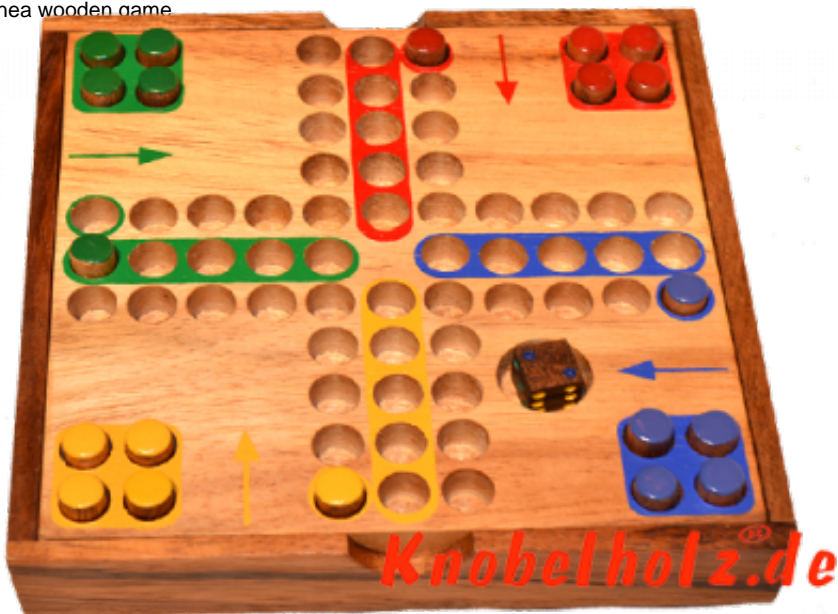

Ludjamgo 6 und nach Haus Würfelspiel Box mit Stiften

Ludjamgo 6 und nach Haus Würfelspiel Box mit Stiften Reisevariante mit der ganzen Familie in Maßen 13,8 x 13,8 x 3,2 cm, ludo pins samanea wooden game

Ludjamgo 6 und nach Haus Würfelspiel Box mit Stiften für Kinder und die ganze Familie. Jeder bekommt vier Spielfiguren einer Farbe und versucht durch würfeln mit einer 6 aus der Startposition zu kommen um durch weiteres würfeln seine 4 Figuren den Weg

einmal rund herum in das Haus seiner Farbe zu bringen. Würfelspiel Familienspiel eine mini Reisevariante des Erfolgspiels für 4 Reisende Spieler....

~~Cena: 12,00 €~~ Cena: 12,00 €

1-2 months

[Zadaj pytanie o produkt](#)