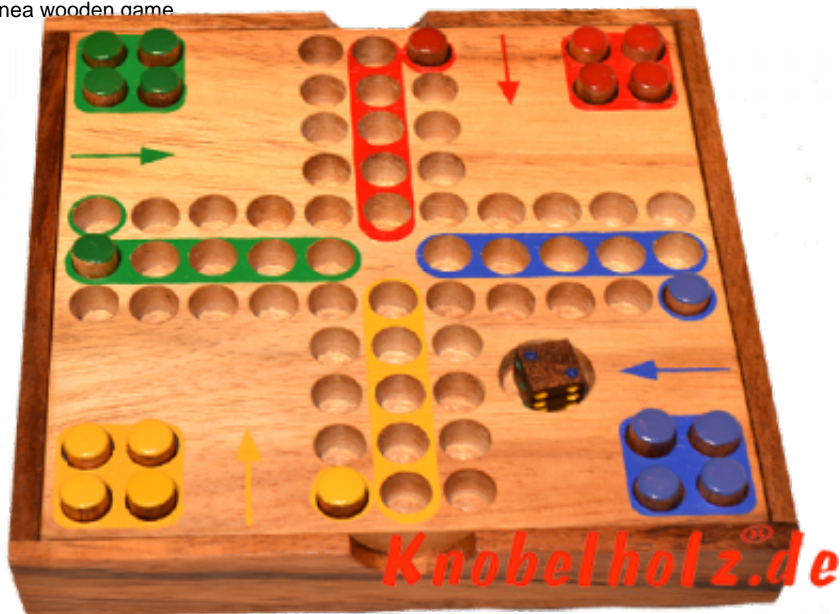

Ludjamgo 6 und nach Haus Würfelspiel Box mit Stiften

Ludjamgo 6 und nach Haus Würfelspiel Box mit Stiften Reisevariante mit der ganzen Familie in Maßen 13,8 x 13,8 x 3,2 cm, ludo pins samanea wooden game

Ludjamgo 6 und nach Haus Würfelspiel Box mit Stiften für Kinder und die ganze Familie. Jeder bekommt vier Spielfiguren einer Farbe und versucht durch würfeln mit einer 6 aus der Startposition zu kommen um durch weiteres würfeln seine 4 Figuren den Weg

einmal rund herum in das Haus seiner Farbe zu bringen. Würfelspiel Familienspiel eine mini Reisevariante des Erfolgspiels für 4 Reisende Spieler....

~~Cena: 12,00 €~~ Cena: 12,00 €

1-2 months

[Zadaj pytanie o produkt](#)