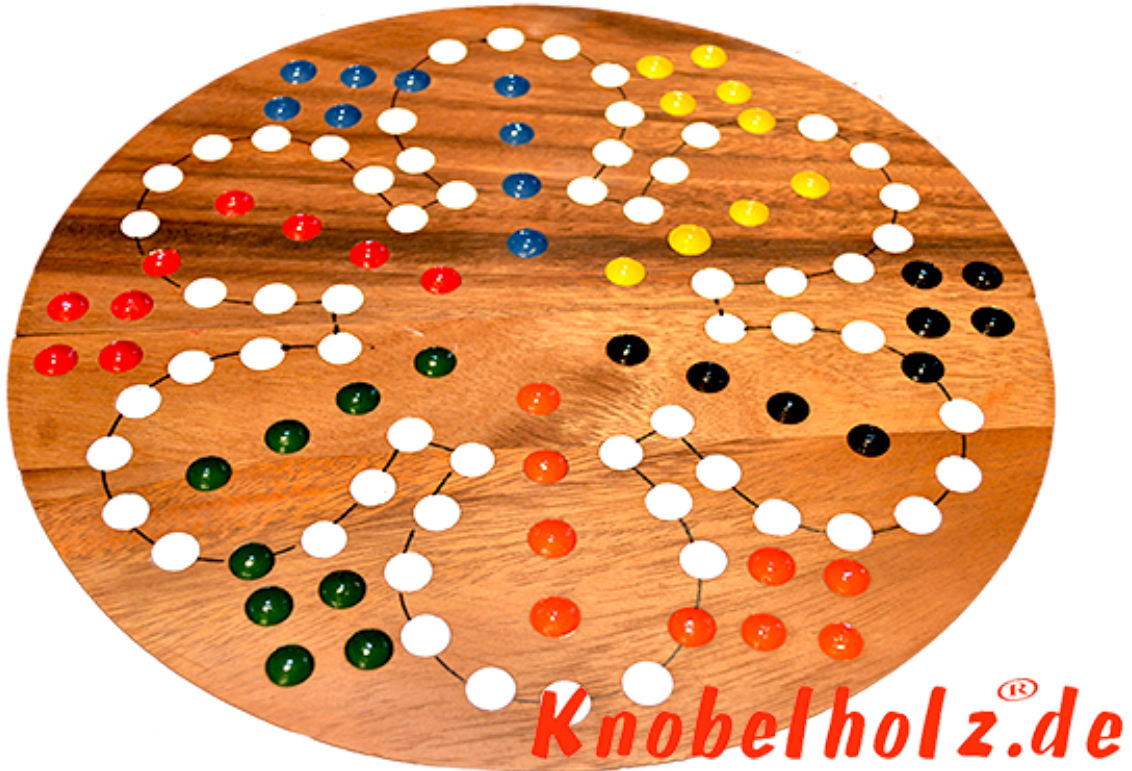

Ludjamgo 6 und nach Haus Würfelspiel Rund für 6 Spieler

Ludjamgo 6 und nach Haus Würfelspiel Rund für 6 Spieler mit der ganzen Familie in Maßen 32,0 x 32,0 x 3,5 cm, ludo bord balls samanea wooden game

Ludjamgo 6 und nach Haus Würfelspiel Brett für 6 Spieler für Kinder oder die ganze Familie. Jeder bekommt vier Spielfiguren einer Farbe und versucht durch würfeln mit einer 6 aus der Startposition zu kommen um durch weiteres würfeln seine 4 Figuren den Weg