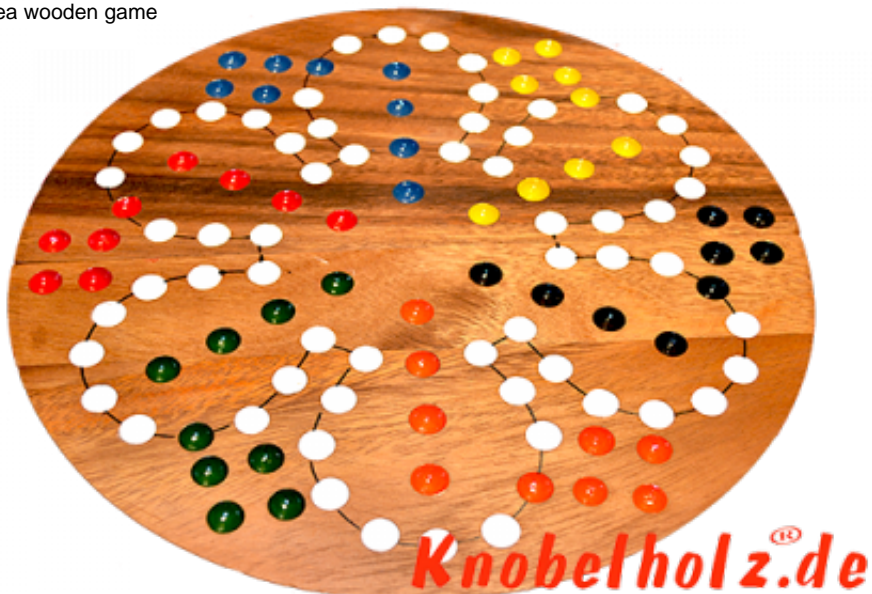

Ludjamgo 6 und nach Haus Würfelspiel Rund für 6 Spieler

Ludjamgo 6 und nach Haus Würfelspiel Rund für 6 Spieler mit der ganzen Familie in Maßen 32,0 x 32,0 x 3,5 cm, ludo bord balls samanea wooden game

Ludjamgo 6 und nach Haus Würfelspiel Brett für 6 Spieler für Kinder oder die ganze Familie. Jeder bekommt vier Spielfiguren einer Farbe und versucht durch würfeln mit einer 6 aus der Startposition zu kommen um durch weiteres würfeln seine 4 Figuren den Weg