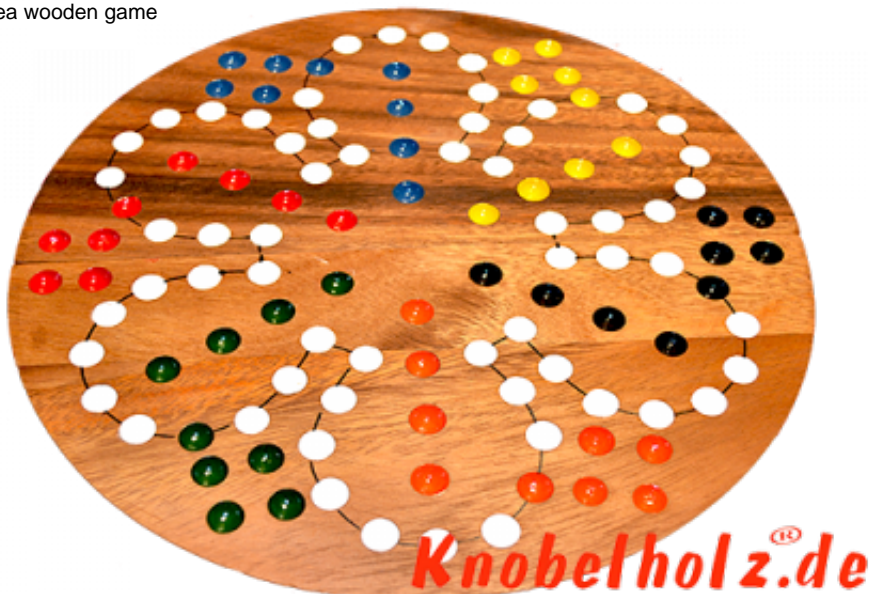

Ludjamgo 6 und nach Haus Würfelspiel Rund für 6 Spieler

Ludjamgo 6 und nach Haus Würfelspiel Rund für 6 Spieler mit der ganzen Familie in Maßen 32,0 x 32,0 x 3,5 cm, ludo bord balls samanea wooden game

Ludjamgo 6 und nach Haus Würfelspiel Brett für 6 Spieler für Kinder oder die ganze Familie. Jeder bekommt vier Spielfiguren einer Farbe und versucht durch würfeln mit einer 6 aus der Startposition zu kommen um durch weiteres würfeln seine 4 Figuren den Weg

einmal rund herum in das Haus seiner Farbe zu bringen. Würfelspiel Familienspiel eine mini Reisevariante des Erfolgspiels für Reisende Spieler.... .. rauswerfen ist Pflicht....

~~Cena niedka jest 20 €~~ Ceny