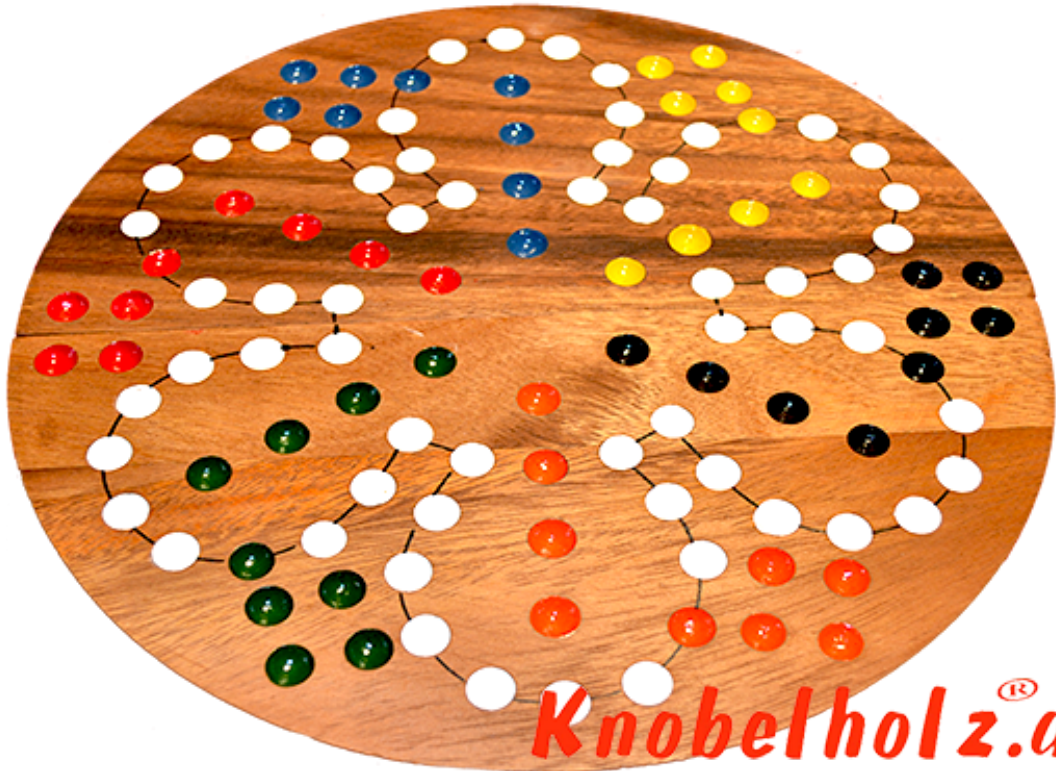

Ludjamgo 6 und nach Haus Würfelspiel Rund für 6 Spieler

Ludjamgo 6 und nach Haus Würfelspiel Rund für 6 Spieler mit der ganzen Familie in Maßen 32,0 x 32,0 x 3,5 cm, ludo bord balls samanea wooden game

Ludjamgo 6 und nach Haus Würfelspiel Brett für 6 Spieler für Kinder oder die ganze Familie. Jeder bekommt vier Spielfiguren einer Farbe und versucht durch würfeln mit einer 6 aus der Startposition zu kommen um durch weiteres würfeln seine 4 Figuren den Weg