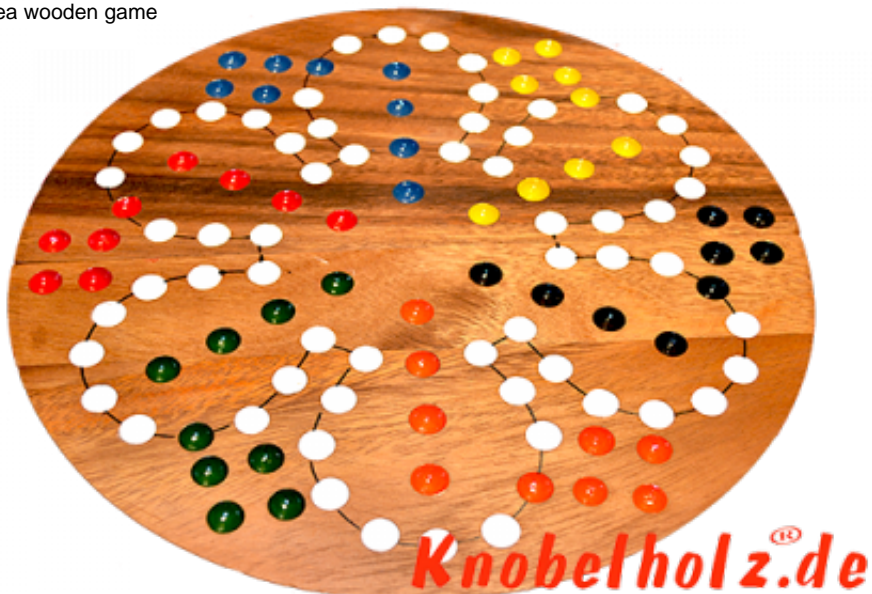

Ludjamgo 6 und nach Haus Würfelspiel Rund für 6 Spieler

Ludjamgo 6 und nach Haus Würfelspiel Rund für 6 Spieler mit der ganzen Familie in Maßen 32,0 x 32,0 x 3,5 cm, ludo bord balls samanea wooden game

Ludjamgo 6 und nach Haus Würfelspiel Brett für 6 Spieler für Kinder oder die ganze Familie. Jeder bekommt vier Spielfiguren einer Farbe und versucht durch würfeln mit einer 6 aus der Startposition zu kommen um durch weiteres würfeln seine 4 Figuren den Weg

einmal rund herum in das Haus seiner Farbe zu bringen. Würfelspiel Familienspiel eine mini Reisevariante des Erfolgspiels für Reisende Spieler.... .. rauswerfen ist Pflicht....

~~Cena niedza jest 20 €~~
Cena 29,90 €