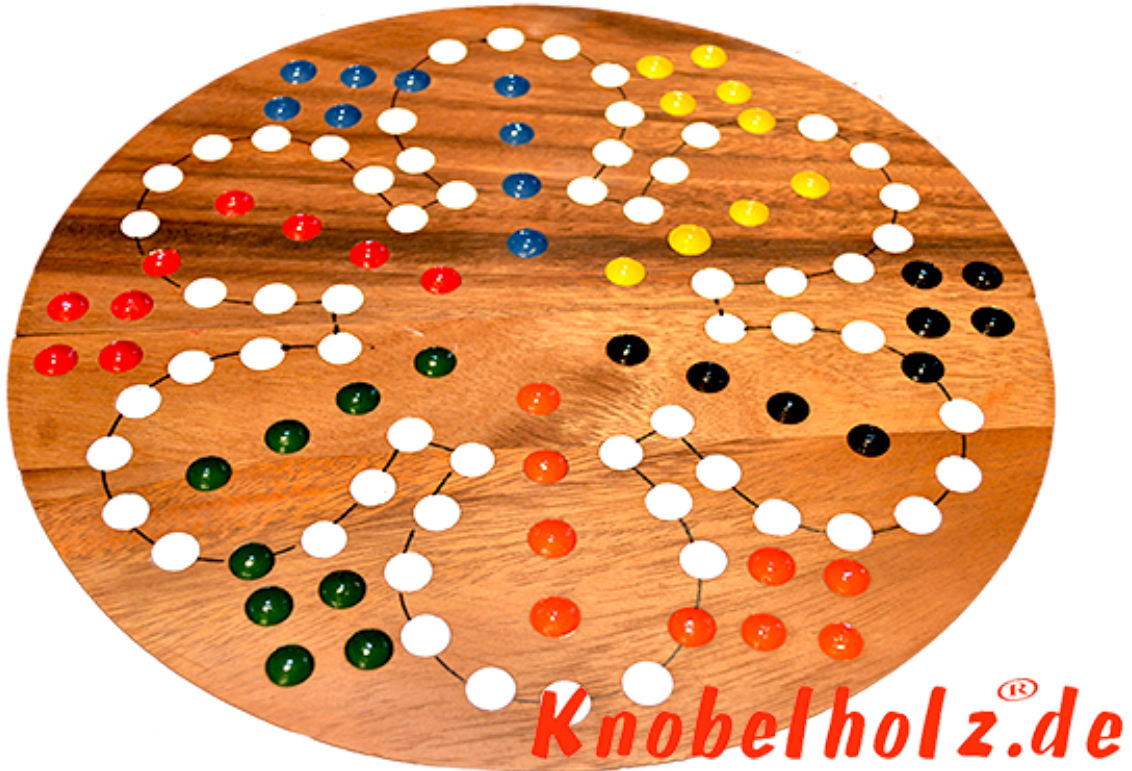

Ludjamgo 6 und nach Haus Würfelspiel Rund für 6 Spieler

Ludjamgo 6 und nach Haus Würfelspiel Rund für 6 Spieler mit der ganzen Familie in Maßen 32,0 x 32,0 x 3,5 cm, ludo bord balls samanea wooden game

Ludjamgo 6 und nach Haus Würfelspiel Brett für 6 Spieler für Kinder oder die ganze Familie. Jeder bekommt vier Spielfiguren einer Farbe und versucht durch würfeln mit einer 6 aus der Startposition zu kommen um durch weiteres würfeln seine 4 Figuren den Weg

einmal rund herum in das Haus seiner Farbe zu bringen. Würfelspiel Familienspiel eine mini Reisevariante des Erfolgspiels für Reisende Spieler.... .. rauswerfen ist Pflicht....

~~Cena niedka jest 20 €~~ Ceny