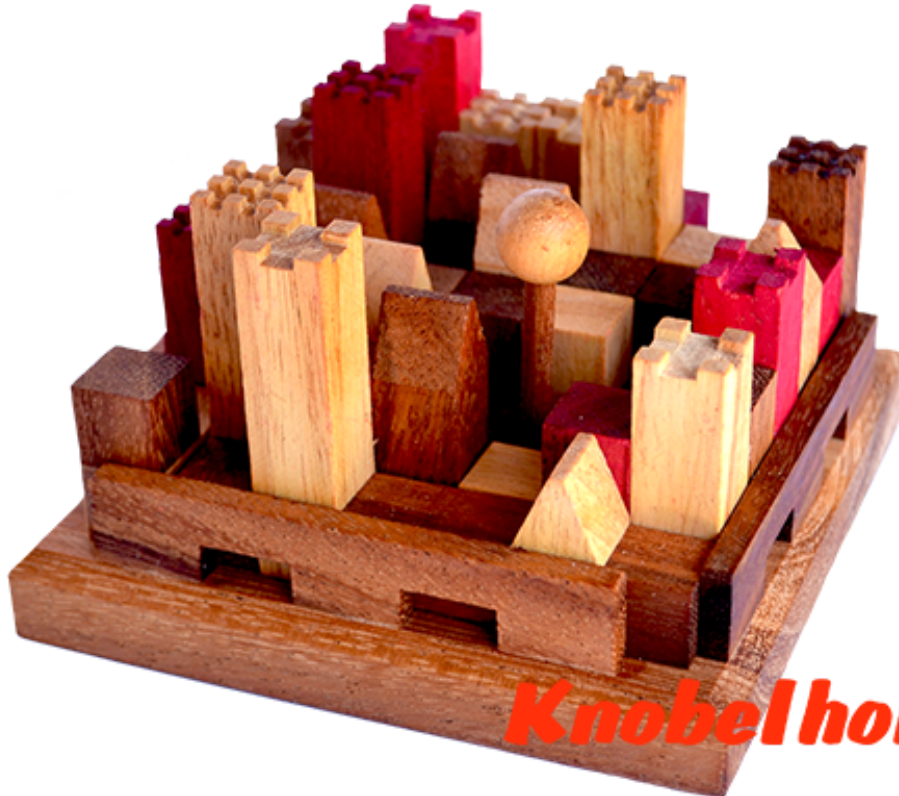

King Castle Puzzle Knobelspiel

King Castle Holzpuzzle mit vielen Puzzle Varianten mit den Maßen 11,8 x 11,8 x 7,0 cm samanea wooden brain teaser

King Castle unser Holzpuzzle für Schlossbauer die schon mal mit der kleinen Variante probieren wollen ... stecke erst den Fahnenmast in das Bord und versuche das Schloss drum herum zu bauen ... viele Möglichkeiten durch versetzen des Mastes
Cena: nie ma jeszcze oceny