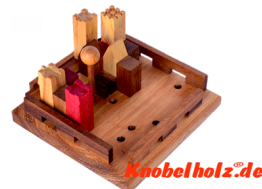

King Castle Puzzle Knobelspiel

King Castle Holzpuzzle mit vielen Puzzle Varianten mit den Maßen 11,8 x 11,8 x 7,0 cm samanea wooden brain teaser

King Castle unser Holzpuzzle für Schlossbauer die schon mal mit der kleinen Variante probieren wollen ... stecke erst den Fahnenmast in das Bord und versuche das Schloss drum herum zu bauen ... viele Möglichkeiten durch versetzen des Mastes
Cena: nie ma jeszcze oceny