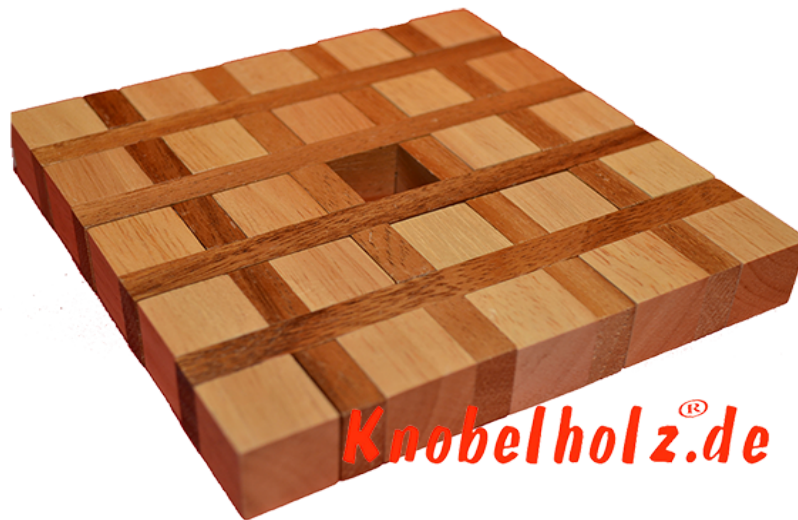

Kaffeekannen Puzzle Untersetzer

Kaffeedeckchen das Kaffeekannen Untersetzer Puzzle Kaffeeklatsch Maße 14,0 x 14,0 x 2,0 cm , parquet samanea wooden puzzle

Kaffeedeckchen ein verflixtes Deckchen aus Holz zu viele Einzelteile...und wie gehören diese zusammen?

Preis: 14,90 €

1-2 months

[Zadaj pytanie o produkt](#)
Producent [Knobelholz.de](#)

Das Kaffeedeckchen

ein Holzpuzzle von Knobelholz.de der besonderen Art. Bekommst Du es zusammen kann der Kaffeeklatsch losgehen.
So soll es aussehen:

wenn es so aussieht hast Glück gleich ist das Kaffeedeckchen fertig.....viele lustige Teile ergeben ein Kaffeedeckchen.

Probier es doch mal aus....

Zur Lösung , wo wir Dir dann alles verraten gehts hier:[Kaffeedeckchen Lösung](#)