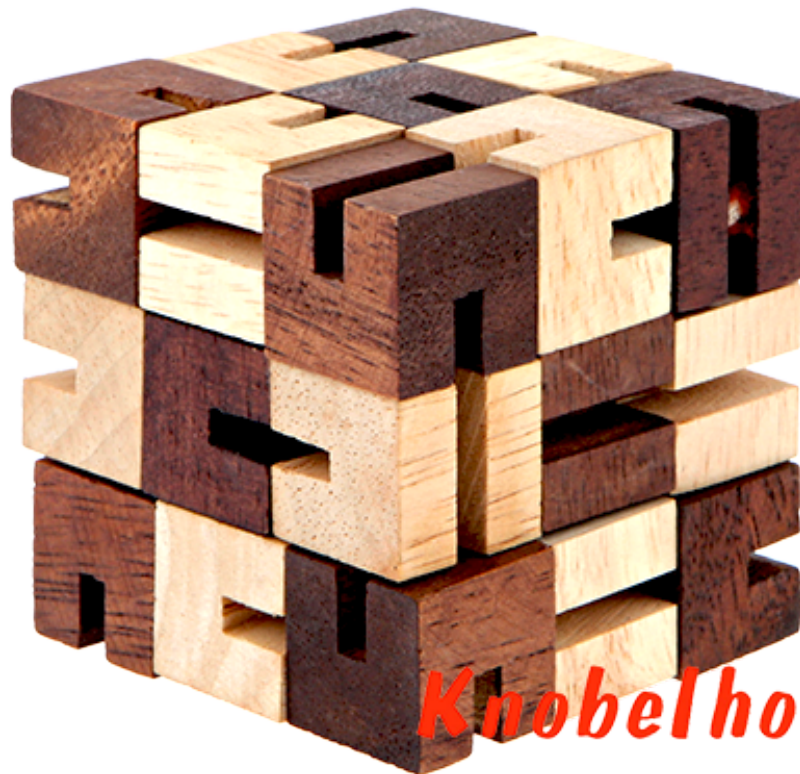

Free Style 27 Cube small Holzpuzzle

Free Style 27 Cube Puzzle verschiedene Figuren puzzeln mit einem Würfel aus Holz in den Maßen 6,0 x 6,0 x 6,0 cm, monkey pod puzzle

Free Style 27 cube ist ein Schlangenwürfel mit 27 kleinen Würfeln aus Holz mit welchen Du frei nach Deiner Fantasie Figuren und Formen machen kannst wie Du es willst. Die kleinen Würfel lassen sich in verschiedene Richtungen drehen womit alle Richtungen