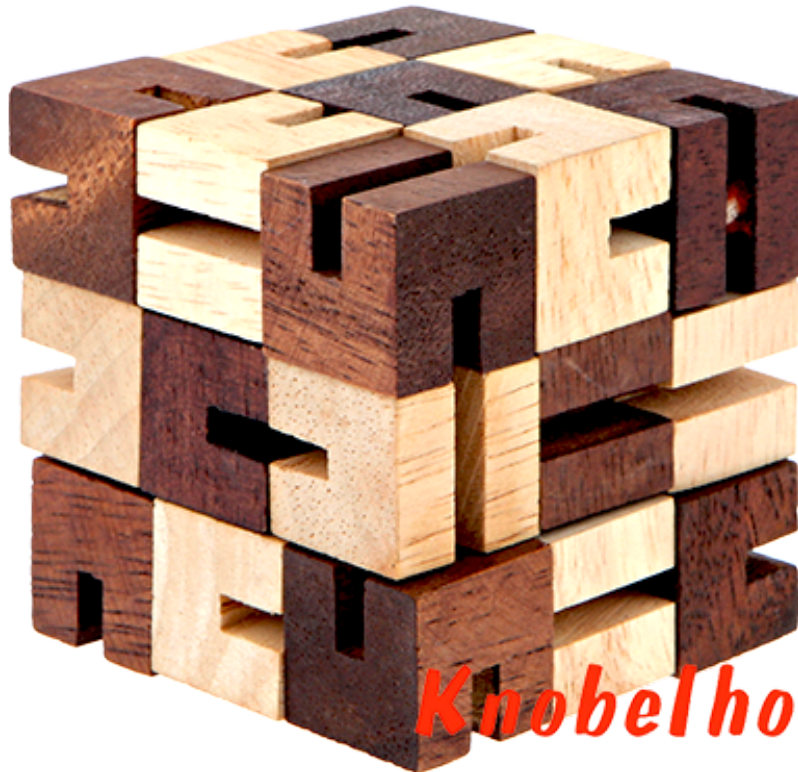

Free Style 27 Cube small Holzpuzzle

Free Style 27 Cube Puzzle verschiedene Figuren puzzeln mit einem Würfel aus Holz in den Maßen 6,0 x 6,0 x 6,0 cm, monkey pod puzzle

Free Style 27 cube ist ein Schlangenwürfel mit 27 kleinen Würfeln aus Holz mit welchen Du frei nach Deiner Fantasie Figuren und Formen machen kannst wie Du es willst. Die kleinen Würfel lassen sich in verschiedene Richtungen drehen womit alle Richtungen