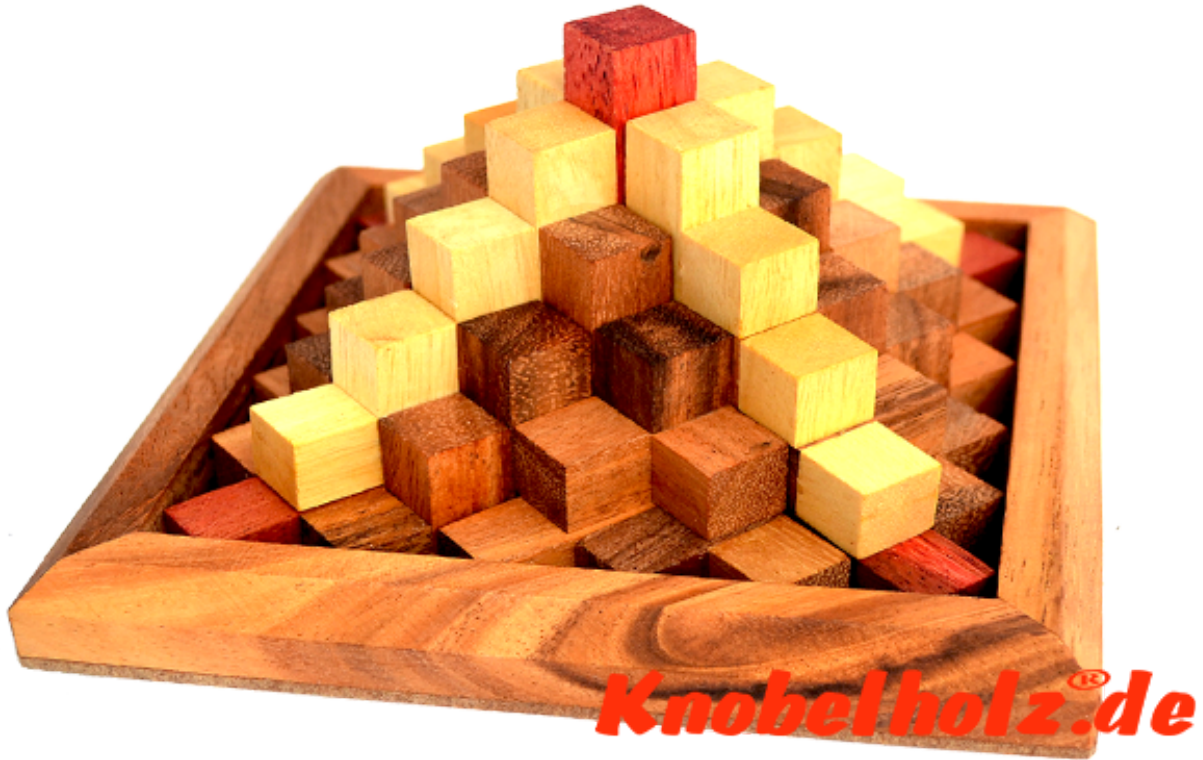

Fluch des Pharaos die Big Keops Puzzle

Fluch des Pharaos Pyramiden Puzzle Big Keops aus Holz 3D mit den Maßen 15,0 x 15,0 x 8,5 cm samanea wooden brain teaser

Die Keops Pyramide der Fluch des Pharaos sieht nicht nur gut aus, sie ist kompliziert und auch eine echte Herausforderung für einen versierten Knobelfreund. Neben der großen Puzzleaufgabe die Keops Pyramide zu lösen ist ein dekoratives Geschenk.