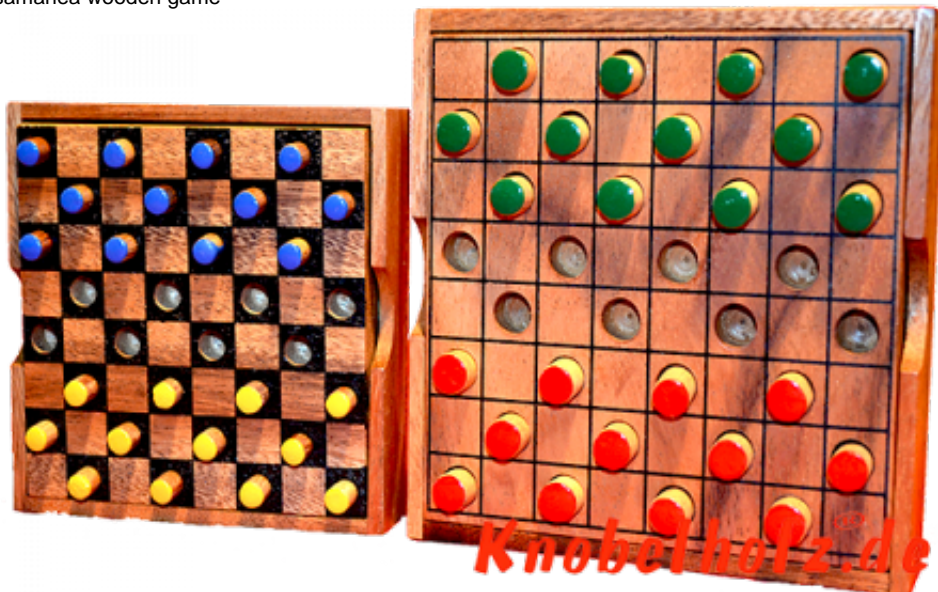

Dahme Box large colour checker

Dame large Colour Checker Strategie Spiel für 2 Spieler aus Holz in den Maßen 13,5 x 13,5 x 3,0 cm, colour checker large samanea wooden game

Dame das Strategie Spiel für 2...in einer größeren Holzbox mit größeren Spielsteinen ...
Cena: 22,90 €