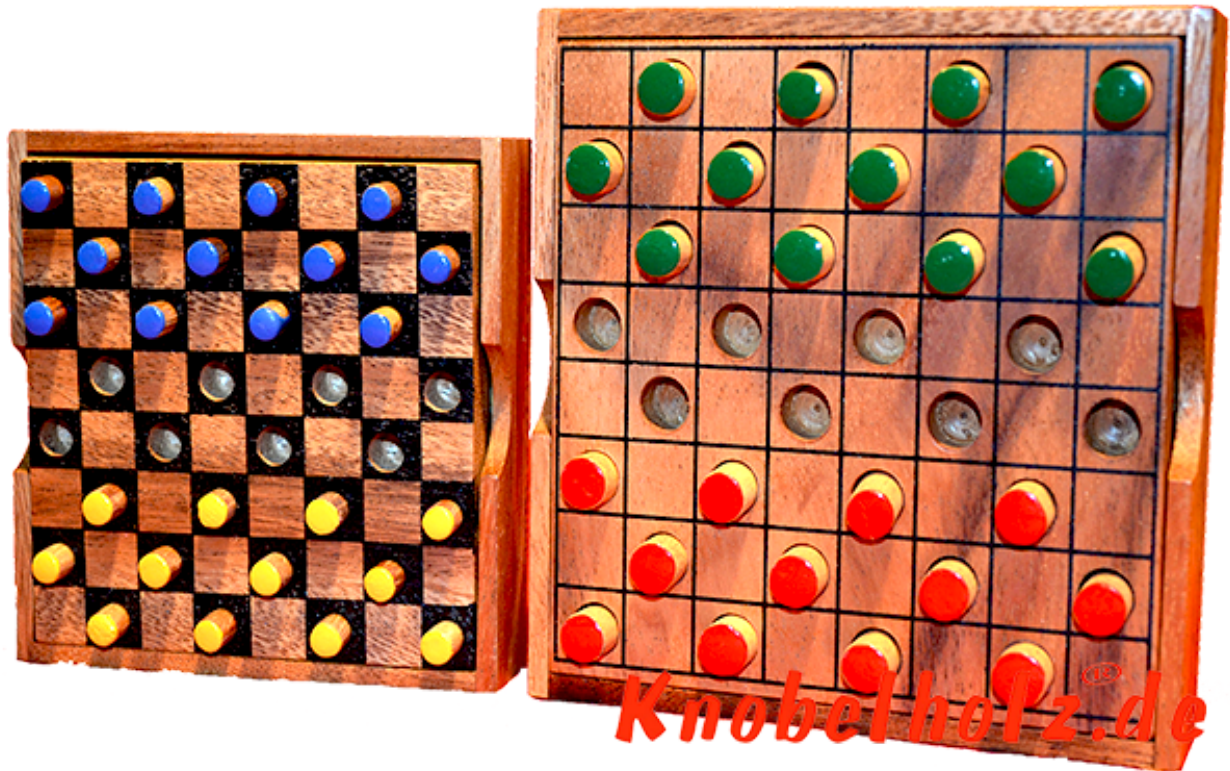

## Dahme Box large colour checker

Dame large Colour Checker Strategie Spiel für 2 Spieler aus Holz in den Maßen 13,5 x 13,5 x 3,0 cm, colour checker large samanea wooden game

Dame das Strategie Spiel für 2...in einer größeren Holzbox mit größeren Spielsteinen ...  
Cena: 22,90 €