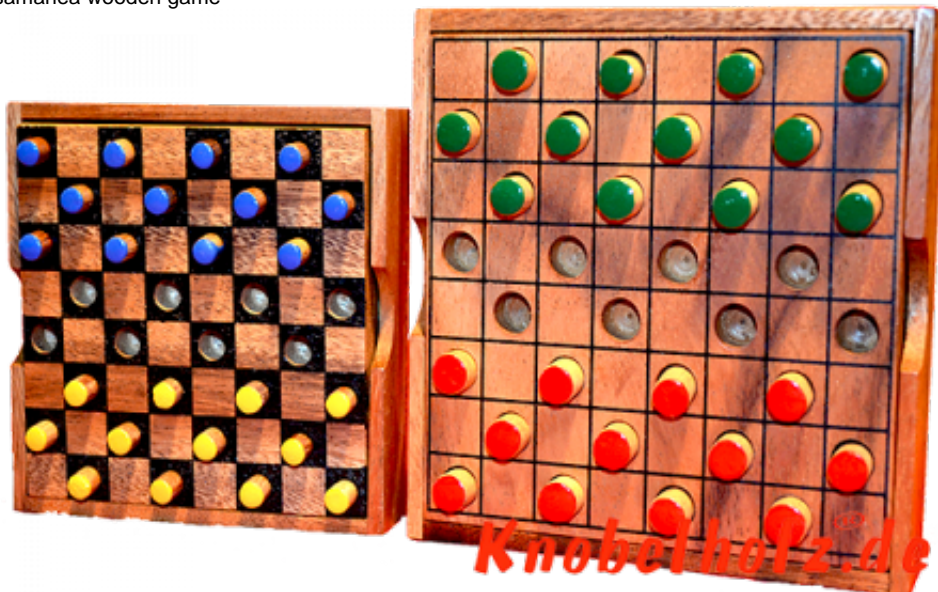

Dahme Box large colour checker

Dame large Colour Checker Strategie Spiel für 2 Spieler aus Holz in den Maßen 13,5 x 13,5 x 3,0 cm, colour checker large samanea wooden game

Dame das Strategie Spiel für 2...in einer größeren Holzbox mit größeren Spielsteinen ...
Cena: 22,99 €