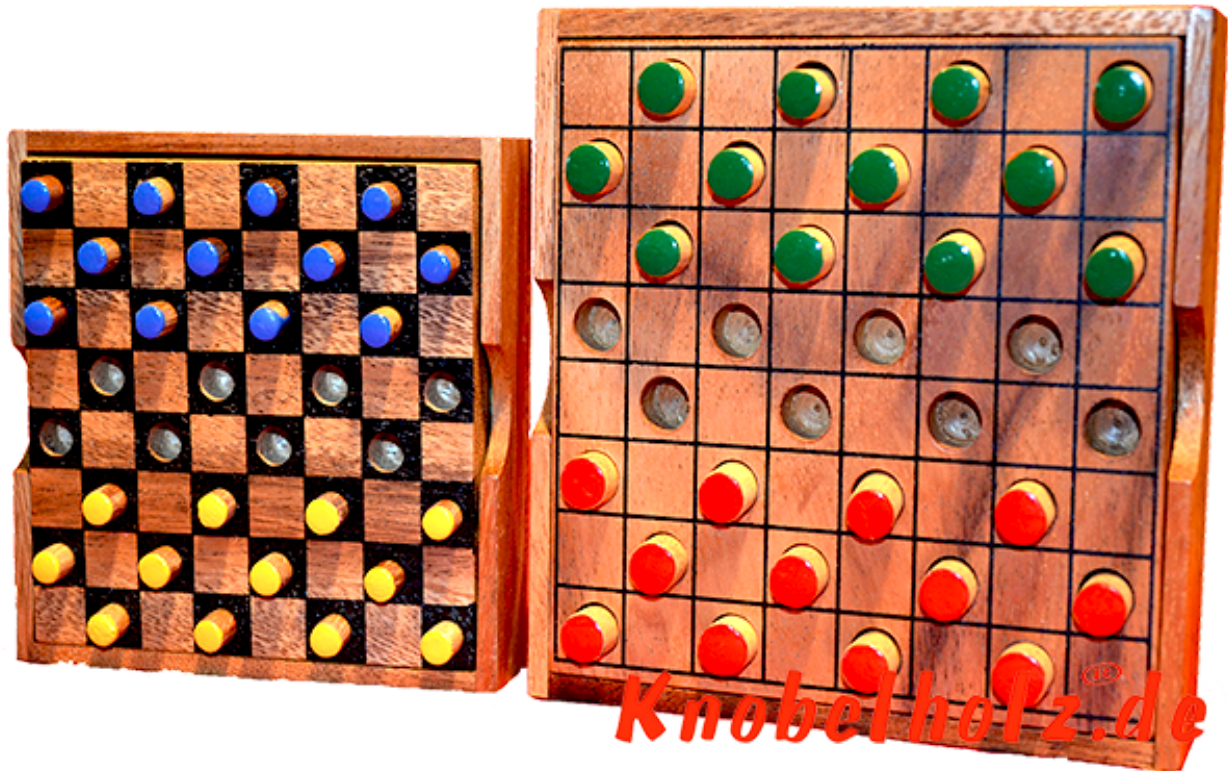

Dahme Box large colour checker

Dame large Colour Checker Strategie Spiel für 2 Spieler aus Holz in den Maßen 13,5 x 13,5 x 3,0 cm, colour checker large samanea wooden game

Dame das Strategie Spiel für 2...in einer größeren Holzbox mit größeren Spielsteinen ...
Cena: 22,99 €