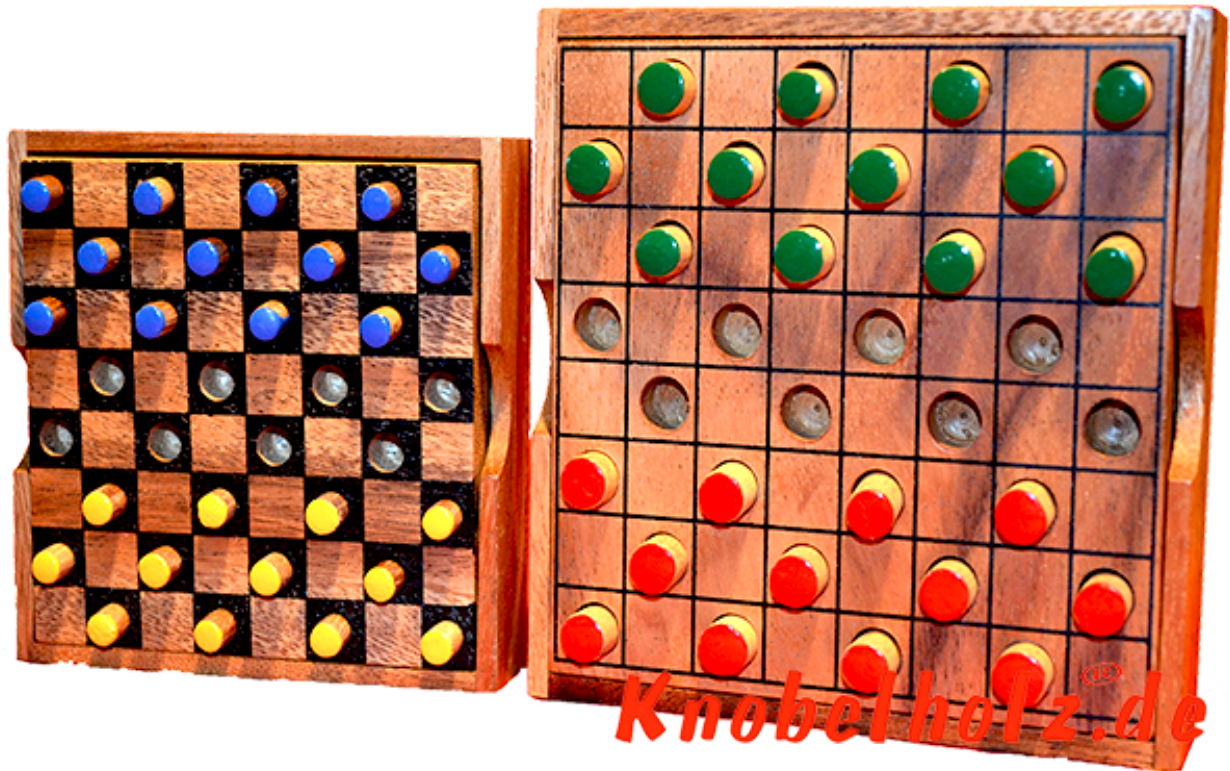

Dahme Box large colour checker

Dame large Colour Checker Strategie Spiel für 2 Spieler aus Holz in den Maßen 13,5 x 13,5 x 3,0 cm, colour checker large samanea wooden game

Dame das Strategie Spiel für 2...in einer größeren Holzbox mit größeren Spielsteinen ...
Cena: 22,99 €