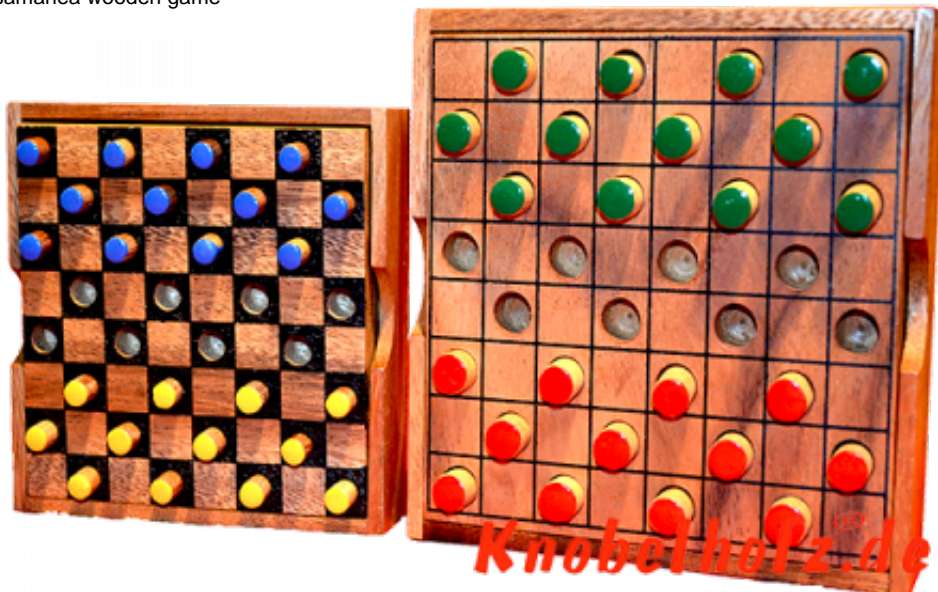

## Dahme Box large colour checker

Dame large Colour Checker Strategie Spiel für 2 Spieler aus Holz in den Maßen 13,5 x 13,5 x 3,0 cm, colour checker large samanea wooden game

Dame das Strategie Spiel für 2...in einer größeren Holzbox mit größeren Spielsteinen ...  
Cena: 22,90 €