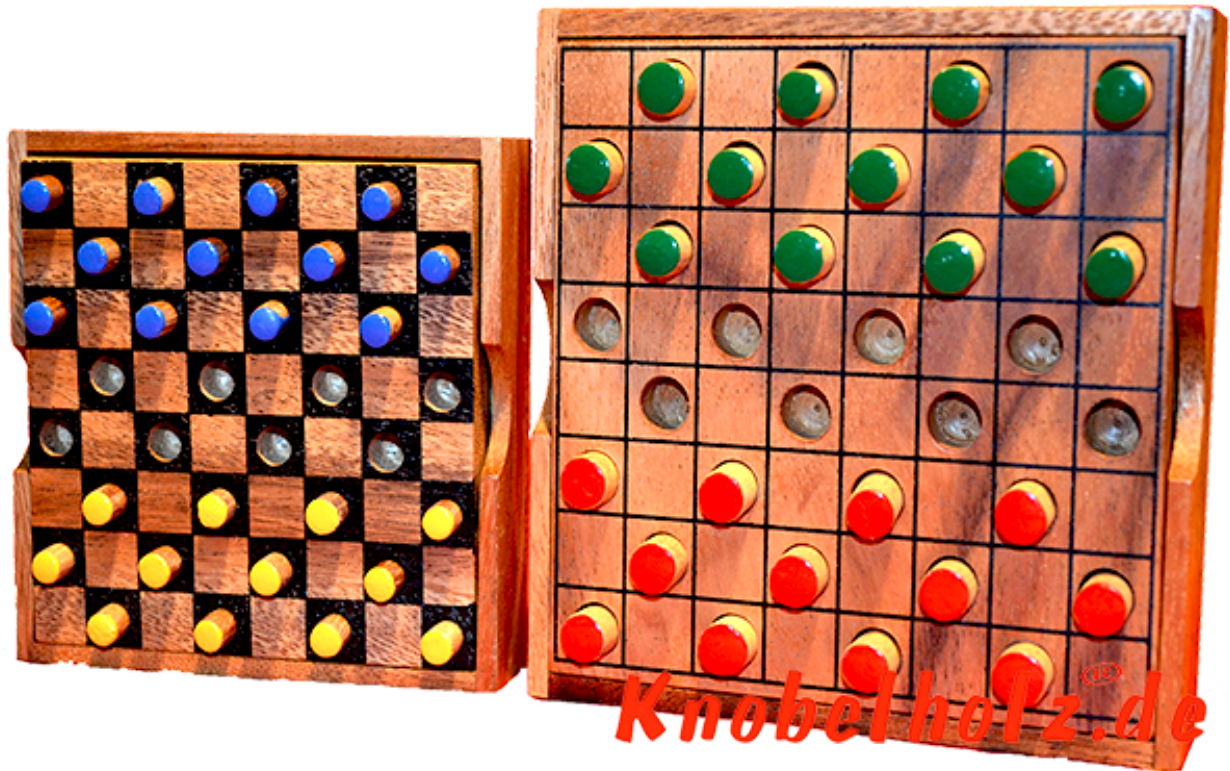

Dahme Box large colour checker

Dame large Colour Checker Strategie Spiel für 2 Spieler aus Holz in den Maßen 13,5 x 13,5 x 3,0 cm, colour checker large samanea wooden game

Dame das Strategie Spiel für 2...in einer größeren Holzbox mit größeren Spielsteinen ...
Cena: 22,90 €