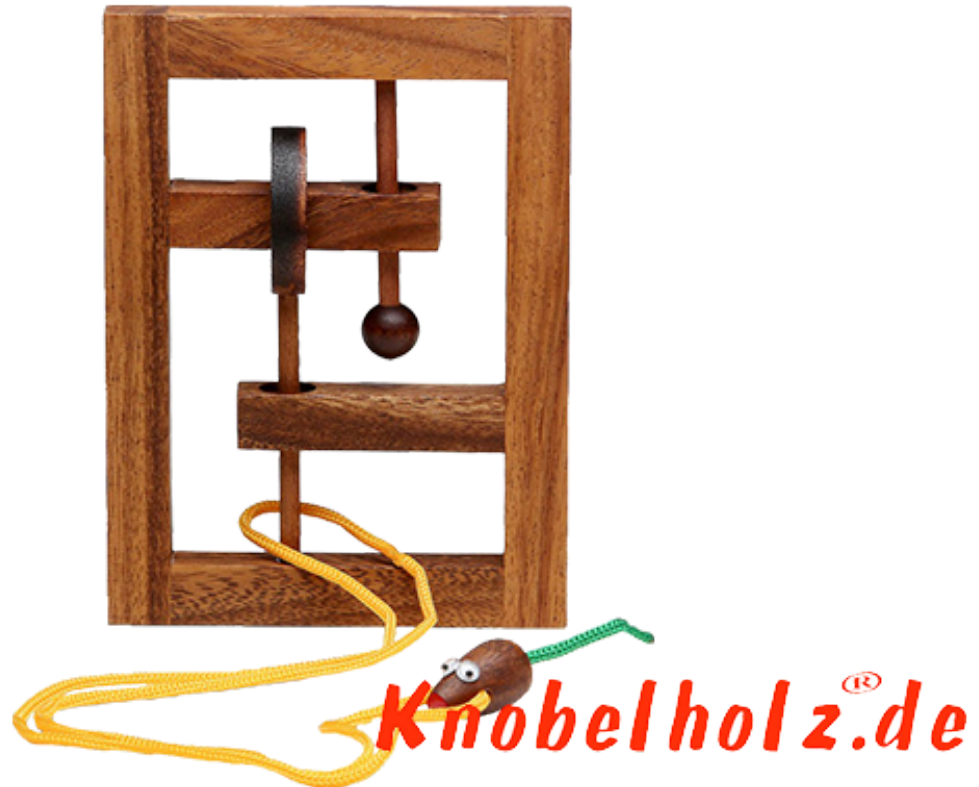

Trap the Mouse Frame Puzzle

Square String puzzle Frame Trap the Mouse Holz und Standfuß in den Maßen 14,0 x 3,2 x 9,8 cm, square string frame trap the mouse wooden puzzle

Square String in Rahmenversion ohne Standfuß finde den Weg um die Schnur aus dem Holzsystem zu schlaufen....Du hast etwas mehr Platz für die Finger in der dieser Version ...