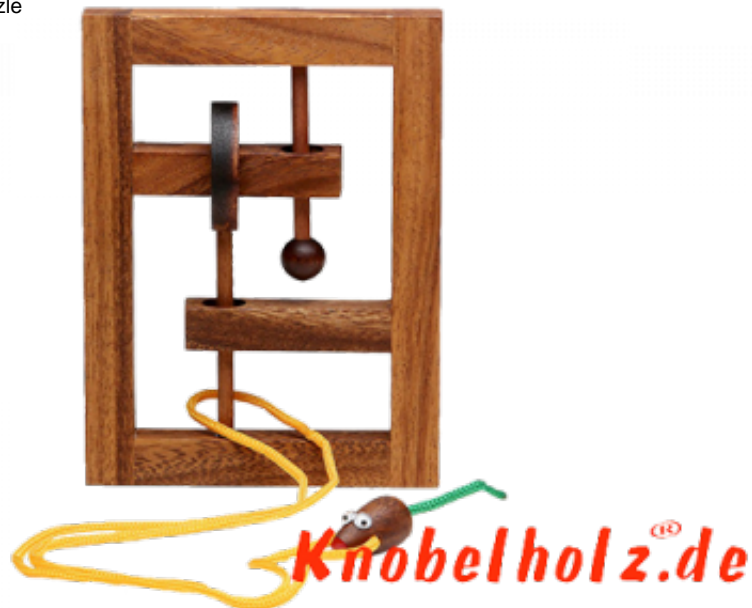

Trap the Mouse Frame Puzzle

Square String puzzle Frame Trap the Mouse Holz und Standfuß in den Maßen 14,0 x 3,2 x 9,8 cm, square string frame trap the mouse wooden puzzle

Square String in Rahmenversion ohne Standfuß finde den Weg um die Schnur aus dem Holzsystem zu schlaufen....Du hast etwas mehr Platz für die Finger in der dieser Version ...