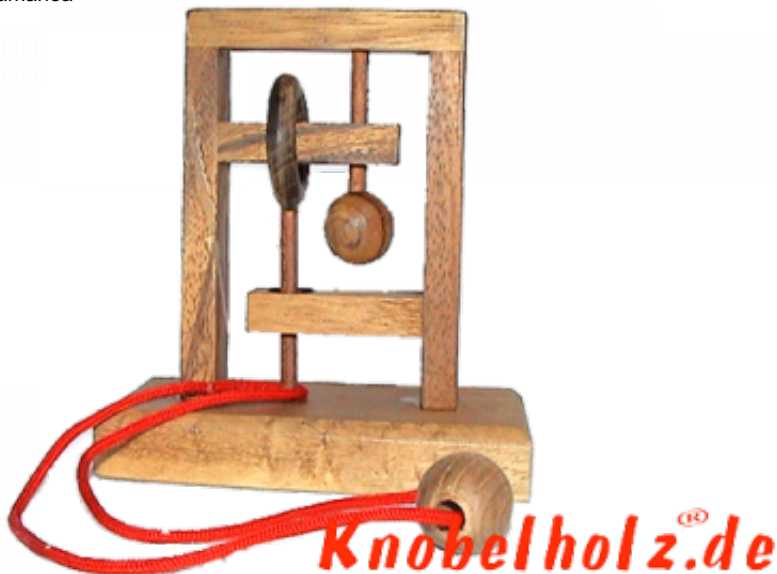

Square String small Trap the Mouse

Square String puzzle Trap the Mouse aus Holz mit Standfuß in den Maßen 11,8 x 6,0 x 11,5 cm, square string trap the mouse wooden puzzle samanea

Square String Puzzle finde den Weg um die Schnur aus dem Holzsystem zu schlaufen....
Puzzle in vendita su Amazon