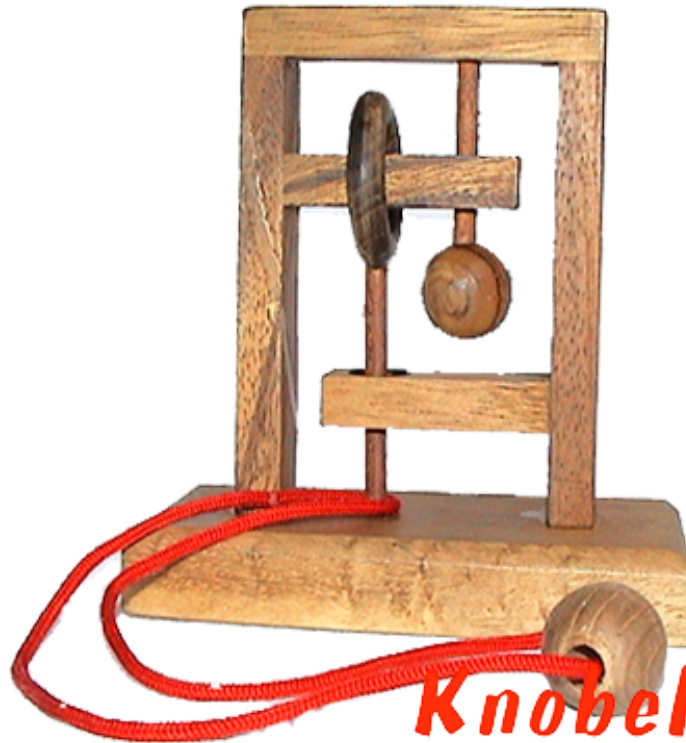

Square String small Trap the Mouse

Square String puzzle Trap the Mouse aus Holz mit Standfuß in den Maßen 11,8 x 6,0 x 11,5 cm, square string trap the mouse wooden puzzle samanea

Square String Puzzle finde den Weg um die Schnur aus dem Holzsystem zu schlaufen....
Puzzle in vendita su Amazon