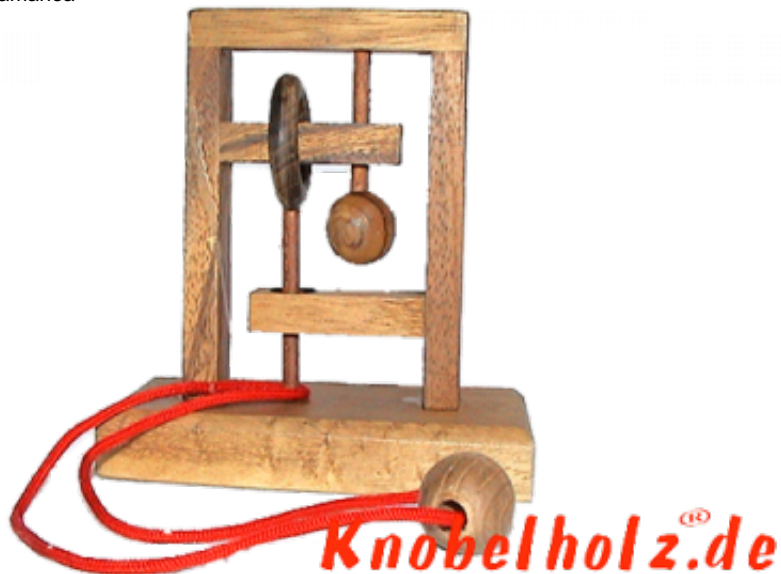

## Square String small Trap the Mouse

Square String puzzle Trap the Mouse aus Holz mit Standfuß in den Maßen 11,8 x 6,0 x 11,5 cm, square string trap the mouse wooden puzzle samanea

Square String Puzzle finde den Weg um die Schnur aus dem Holzsystem zu schlaufen....  
Puzzle in vendita su Amazon