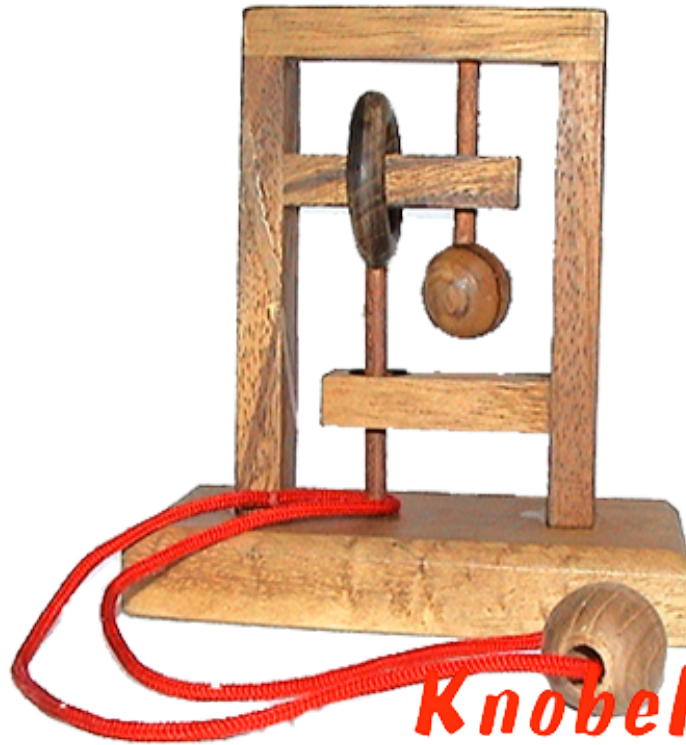

## Square String small Trap the Mouse

Square String puzzle Trap the Mouse aus Holz mit Standfuß in den Maßen 11,8 x 6,0 x 11,5 cm, square string trap the mouse wooden puzzle samanea

Square String Puzzle finde den Weg um die Schnur aus dem Holzsystem zu schlaufen....  
Puzzle in vendita su Amazon