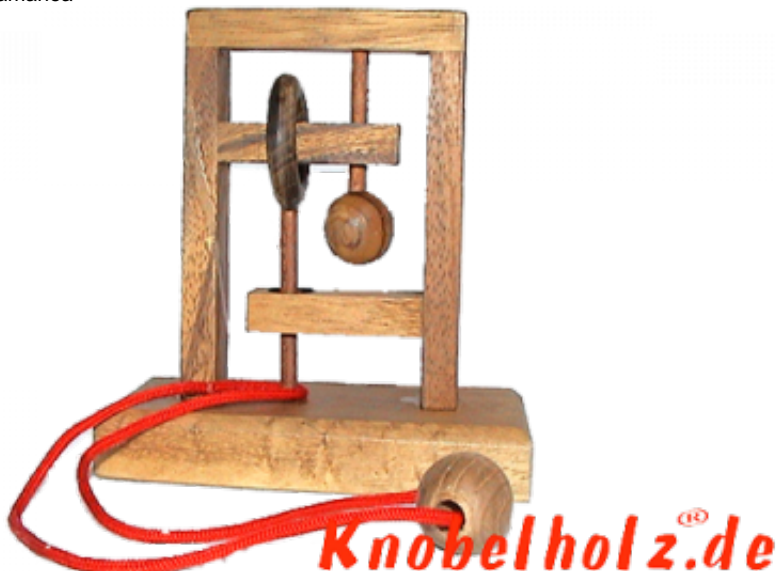

## Square String small Trap the Mouse

**Knobelholz.de**

Square String puzzle Trap the Mouse aus Holz mit Standfuß in den Maßen 11,8 x 6,0 x 11,5 cm, square string trap the mouse wooden puzzle samanea

**Knobelholz.de**

Square String Puzzle finde den Weg um die Schnur aus dem Holzsystem zu schlaufen....  
Puzzle in vendita su Amazon

1-2 months

[Fai una domanda su questo prodotto](#)

Produttore [Knobelholz.de](http://Knobelholz.de)