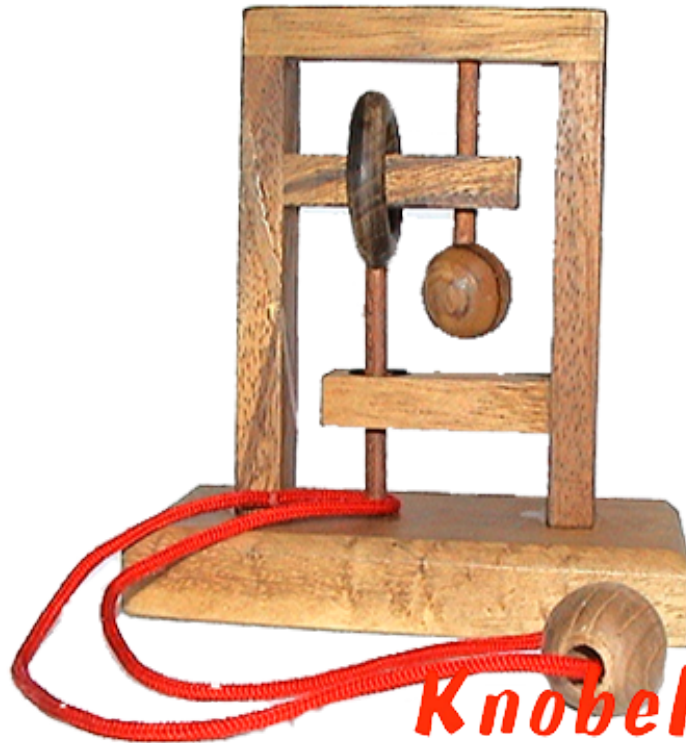

## Square String small Trap the Mouse

**Knobelholz.de**

Square String puzzle Trap the Mouse aus Holz mit Standfuß in den Maßen 11,8 x 6,0 x 11,5 cm, square string trap the mouse wooden puzzle samanea

**Knobelholz.de**

Square String Puzzle finde den Weg um die Schnur aus dem Holzsystem zu schlaufen....  
Puzzle in vendita su Amazon

1-2 months

[Fai una domanda su questo prodotto](#)

Produttore [Knobelholz.de](http://Knobelholz.de)