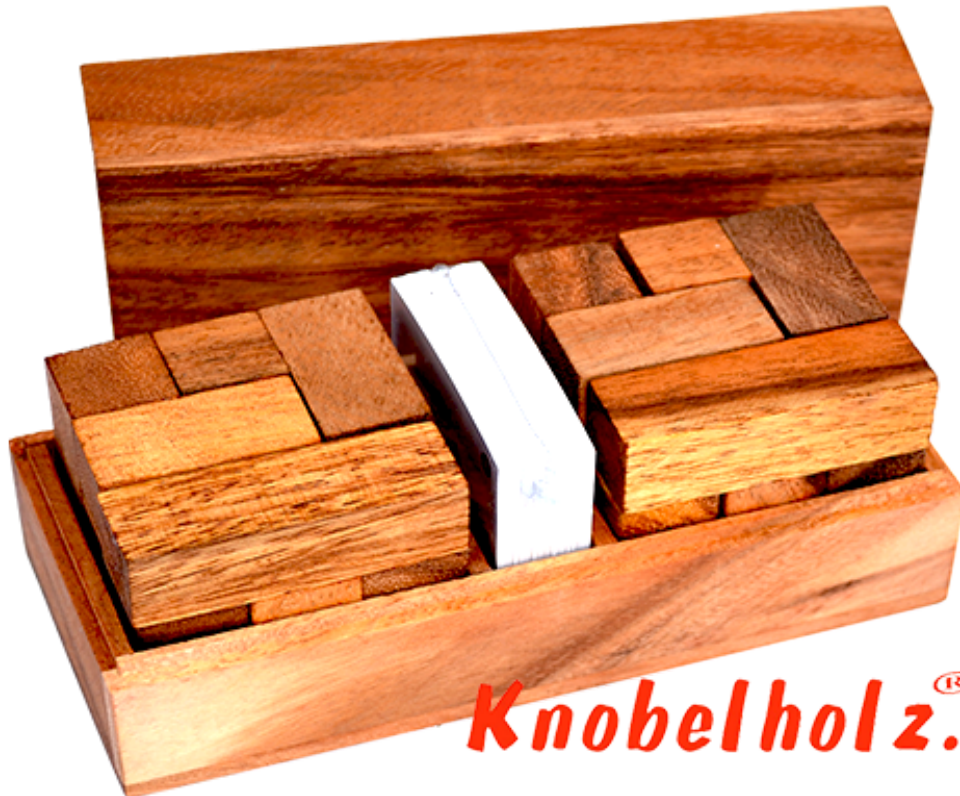

## Soma Cube Battle 2 Spieler Box Cards

Soma Würfel Battle 2 Spieler mit Vorlagen Karten Holzpuzzle 3D mit 7 Teilen IQ Puzzle, Geduld Puzzle, Denkspiel in den Maßen 7,0 x 16,0 x 7,0 cm, samanea brain teaser

Soma Cube Battle 2 Spieler Box Cards Vorlagen Karten Puzzle in 3 D Tangram Version mit 7 Holzteilen, mit welchen verschiedene Figuren gebaut und gepuzzelt werden können ... versuche eine Figur nach Vorlage zu legen ... Soma Cube Holz Puzzle Knobel IQ-