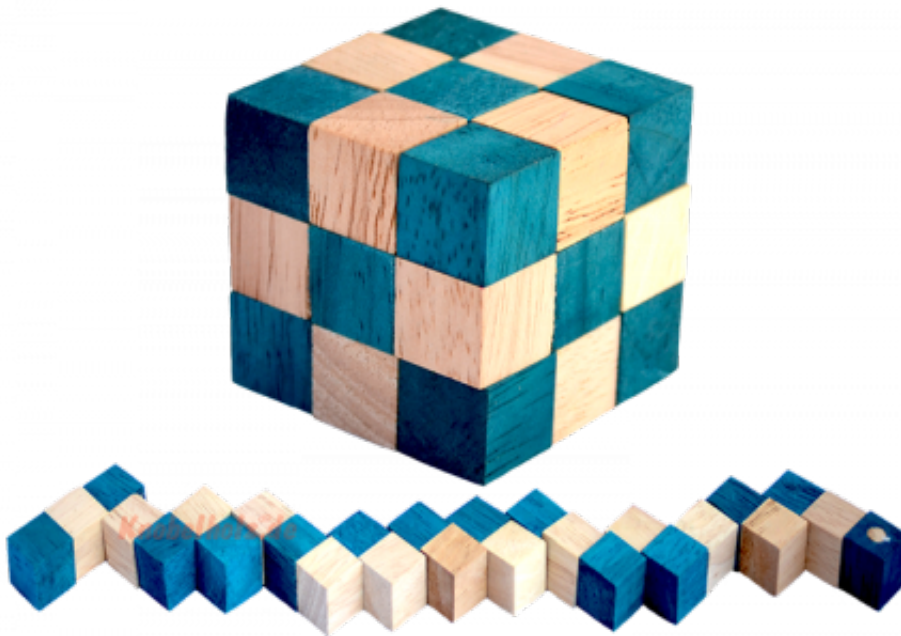

Snake Cube Level Türkis small Puzzle

Knobelholz.de

Snake Cube türkis der level box aus Holz, einer der 6 Würfelschlangen aus der Snake Cube Levelbox Puzzle Sammlung in den Maßen 4,5 x 4,5 x 4,5 cm Cobra Cube Samanea Holz, Monkey Pod

Knobelholz.de[®]

Snake Cube Level Türkis small ist einer der 6 Schlangwürfel aus der Snake Cube Levelbox. Löse die Würfelschlange und erreiche das erste Level von 6 Snake Cube Puzzle small in 6 verschiedenen Schwierigkeitsgraden ... schaffts Du alle ...
~~Preis: 12,90 €~~ ~~Preis: 12,90 €~~ Galutazione