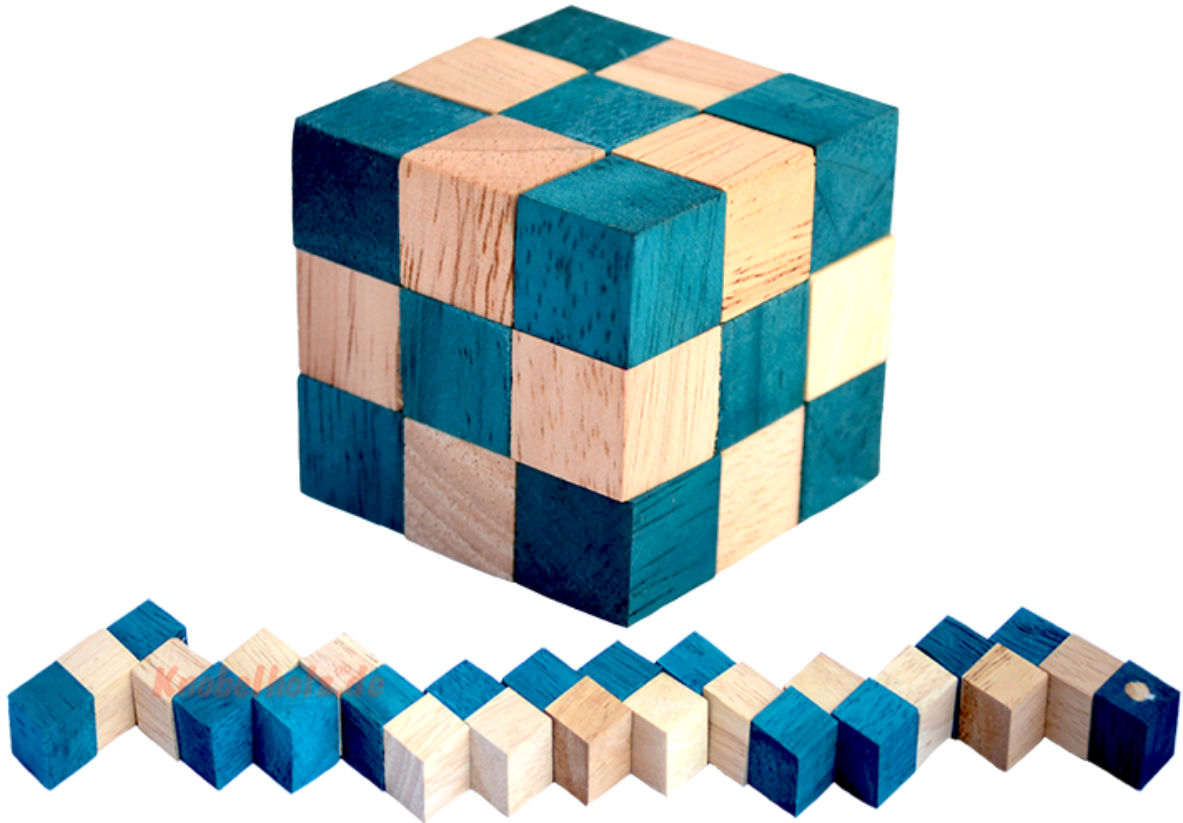

## Snake Cube Level Türkis small Puzzle

**Knobelholz.de**

Snake Cube türkis der level box aus Holz, einer der 6 Würfelschlangen aus der Snake Cube Levelbox Puzzle Sammlung in den Maßen 4,5 x 4,5 x 4,5 cm Cobra Cube Samanea Holz, Monkey Pod

## Knobelholz.de<sup>®</sup>

Snake Cube Level Türkis small ist einer der 6 Schlangwürfel aus der Snake Cube Levelbox. Löse die Würfelschlange und erreiche das erste Level von 6 .... Snake Cube Puzzle small in 6 verschiedenen Schwierigkeitsgraden ... schaffts Du alle ...  
~~Preis: 12,90 €~~ **Preis: 11,90 €** Galutazione