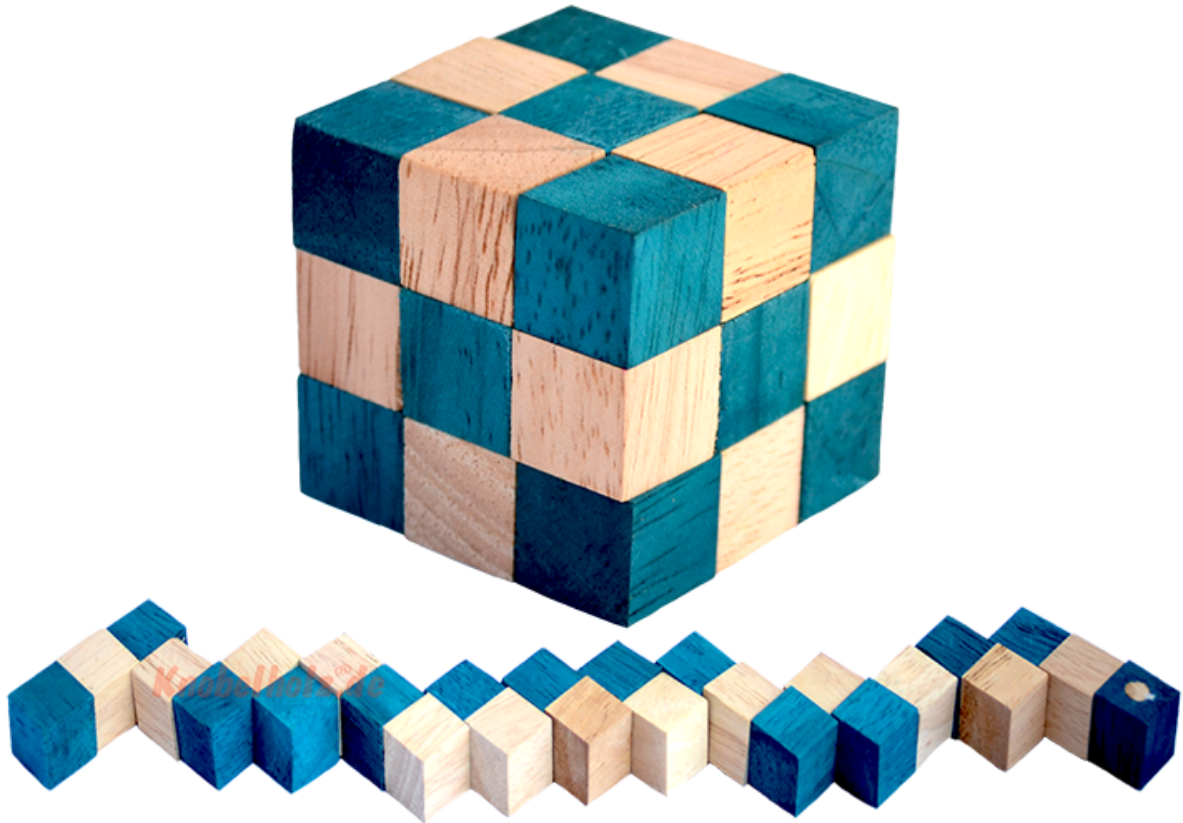

Snake Cube Level Türkis small Puzzle

Knobelholz.de

Snake Cube türkis der level box aus Holz, einer der 6 Würfelschlangen aus der Snake Cube Levelbox Puzzle Sammlung in den Maßen 4,5 x 4,5 x 4,5 cm Cobra Cube Samanea Holz, Monkey Pod

Knobelholz.de[®]

Snake Cube Level Türkis small ist einer der 6 Schlangwürfel aus der Snake Cube Levelbox. Löse die Würfelschlange und erreiche das erste Level von 6 Snake Cube Puzzle small in 6 verschiedenen Schwierigkeitsgraden ... schaffts Du alle ...
~~Preis: 12,90 €~~ **Preis: 10,90 €** Galutazione