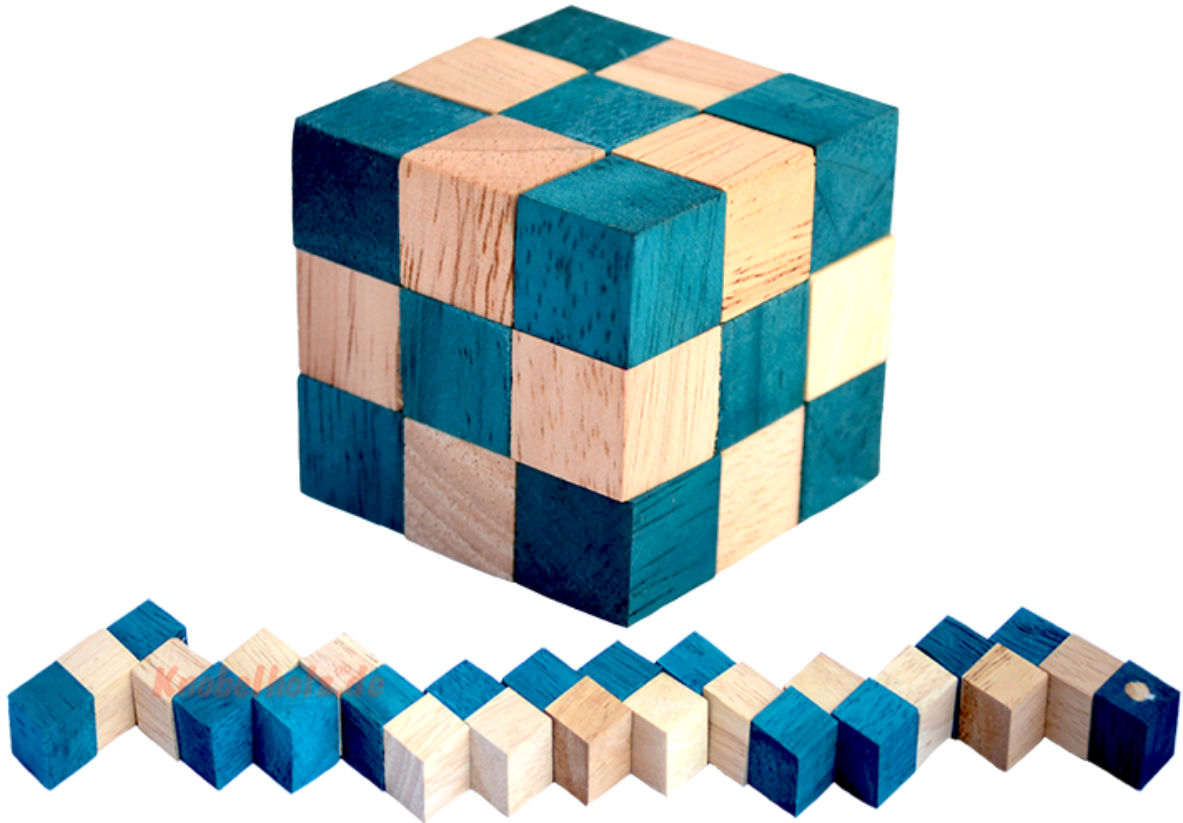

Snake Cube Level Türkis small Puzzle

Knobelholz.de

Snake Cube türkis der level box aus Holz, einer der 6 Würfelschlangen aus der Snake Cube Levelbox Puzzle Sammlung in den Maßen 4,5 x 4,5 x 4,5 cm Cobra Cube Samanea Holz, Monkey Pod

Knobelholz.de[®]

Snake Cube Level Türkis small ist einer der 6 Schlangwürfel aus der Snake Cube Levelbox. Löse die Würfelschlange und erreiche das erste Level von 6 Snake Cube Puzzle small in 6 verschiedenen Schwierigkeitsgraden ... schaffts Du alle ...
~~Preis: 12,90 €~~ ~~Preis: 12,90 €~~ Galutazione