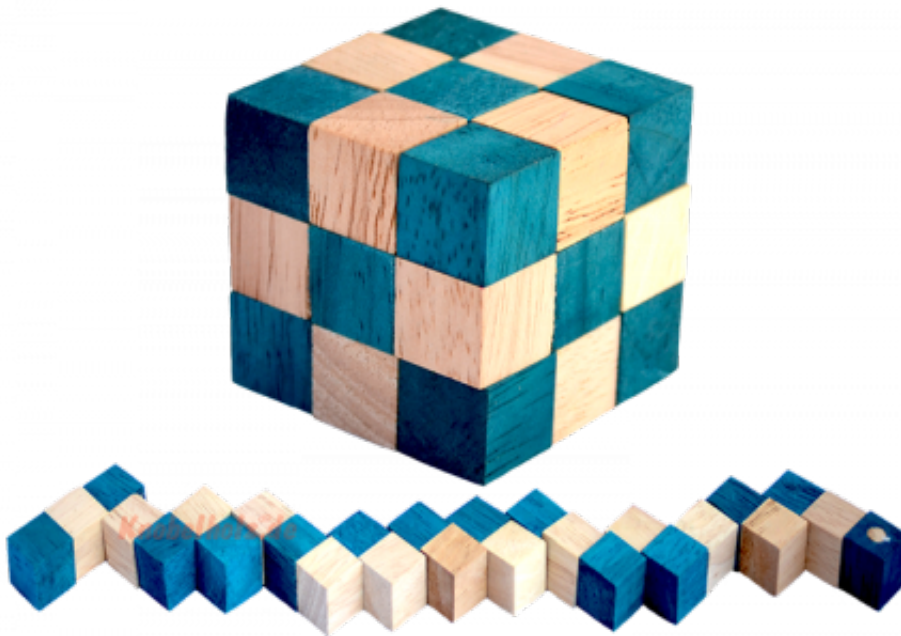

## Snake Cube Level Türkis small Puzzle

**Knobelholz.de**

Snake Cube türkis der level box aus Holz, einer der 6 Würfelschlangen aus der Snake Cube Levelbox Puzzle Sammlung in den Maßen 4,5 x 4,5 x 4,5 cm Cobra Cube Samanea Holz, Monkey Pod

## Knobelholz.de<sup>®</sup>

Snake Cube Level Türkis small ist einer der 6 Schlangwürfel aus der Snake Cube Levelbox. Löse die Würfelschlange und erreiche das erste Level von 6 .... Snake Cube Puzzle small in 6 verschiedenen Schwierigkeitsgraden ... schaffts Du alle ...  
~~Preis: 12,90 €~~ **Preis: 11,90 €** Galutazione