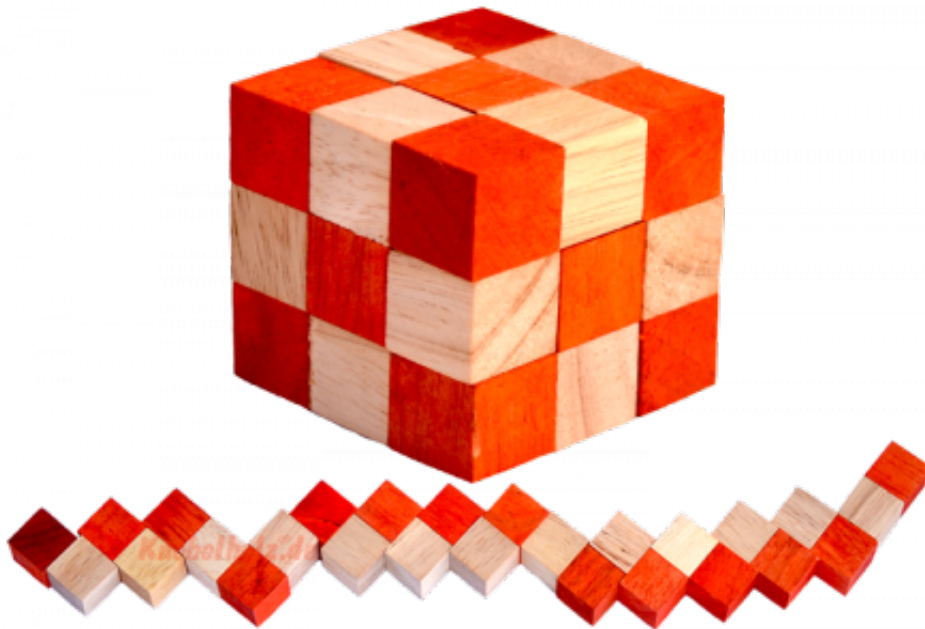

## Snake Cube Level Orange small Puzzle

**Knobelholz.de**

Snake Cube orange der level box aus Holz, einer der 6 Schlangwürfel aus der Snake cube Levelbox Puzzle Sammlung in den Maßen 4,5 x 4,5 x 4,5 cm Cobra Cube Samanea Holz, Monkey Pod

## Knobelholz.de

Snake Cube Level Orange small ist einer der 6 Schlangenwürfel aus der Snake Cube Levelbox. Löse die Würfelschlange und erreiche das erste Level von 6 .... Snake Cube Puzzle small in 6 verschiedenen Schwierigkeitsgraden ... schaffts Du alle ...  
~~Preis: 12,90 €~~ **Preis: 11,90 €** Galutazione