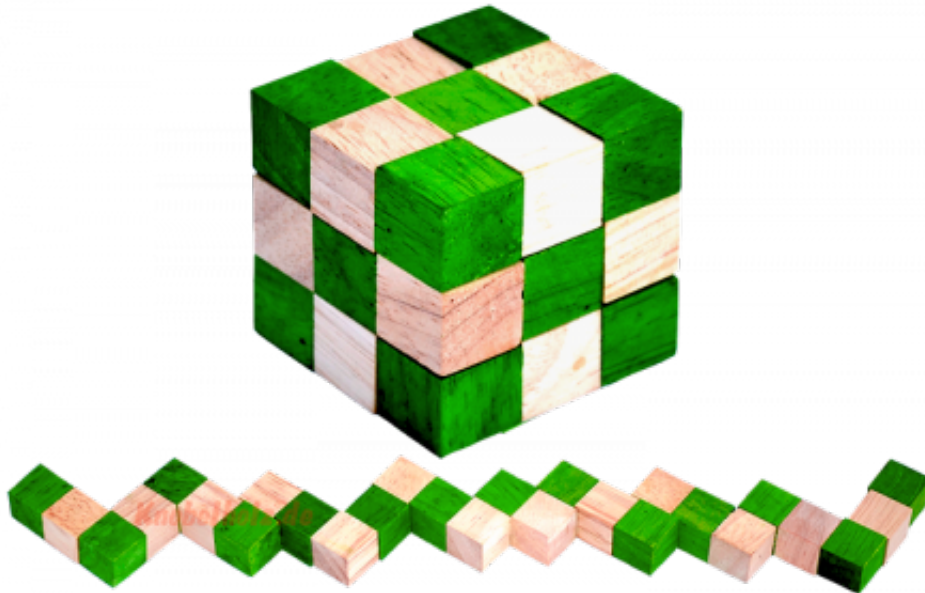

## Snake Cube Level Green small Puzzle

**Knobelholz.de**

Snake Cube green der level box aus Holz, einer der 6 Schlangenwürfel aus der Snake cube Levelbox Puzzle Sammlung in den Maßen 4,5 x 4,5 x 4,5 cm Samanea Holz, Monkey Pod

## Knobelholz.de

Snake Cube Level Green small ist einer der 6 Schlangwürfel aus der Snake Cube Levelbox. Löse die Würfelschlange und erreiche das erste Level von 6 .... Snake Cube Puzzle small in 6 verschiedenen Schwierigkeitsgraden ... schaffts Du alle ...  
~~Preis: 12,90 €~~ **Preis: 11,90 €** Galutazione