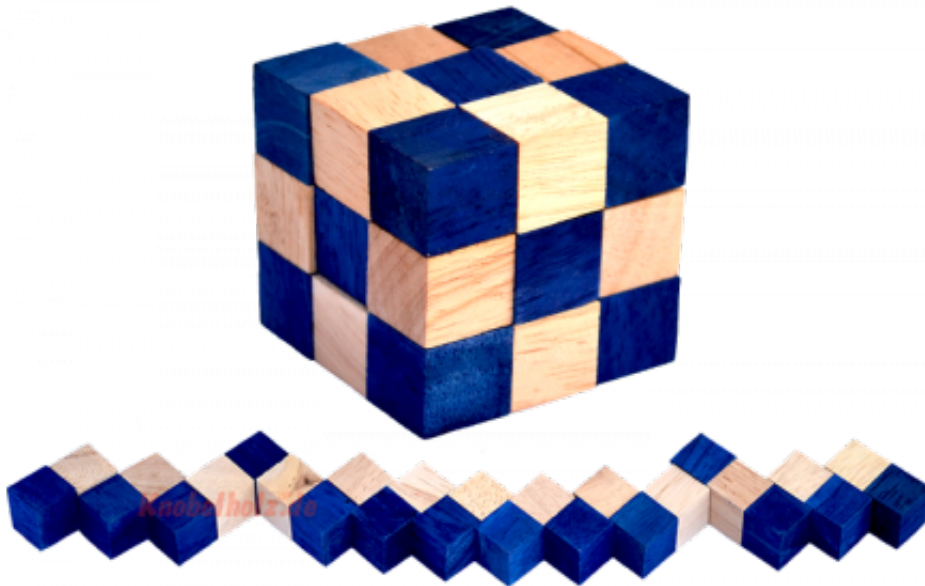

Snake Cube Level Blue small Puzzle

Knobelholz.de

Snake Cube blue der level box aus Holz, einer der 6 Schlangenwürfel aus der Snake cube Levelbox Puzzle Sammlung in den Maßen 4,5 x 4,5 x 4,5 cm Cobra Cube Samanea Holz, Monkey Pod

Knobelholz.de

Snake Cube Level Blue small ist einer der 6 Schlangwürfel aus der Snake Cube Levelbox. Löse die Würfelschlange und erreiche das erste Level von 6 Snake Cube Puzzle small in 6 verschiedenen Schwierigkeitsgraden ... schaffts Du alle ...