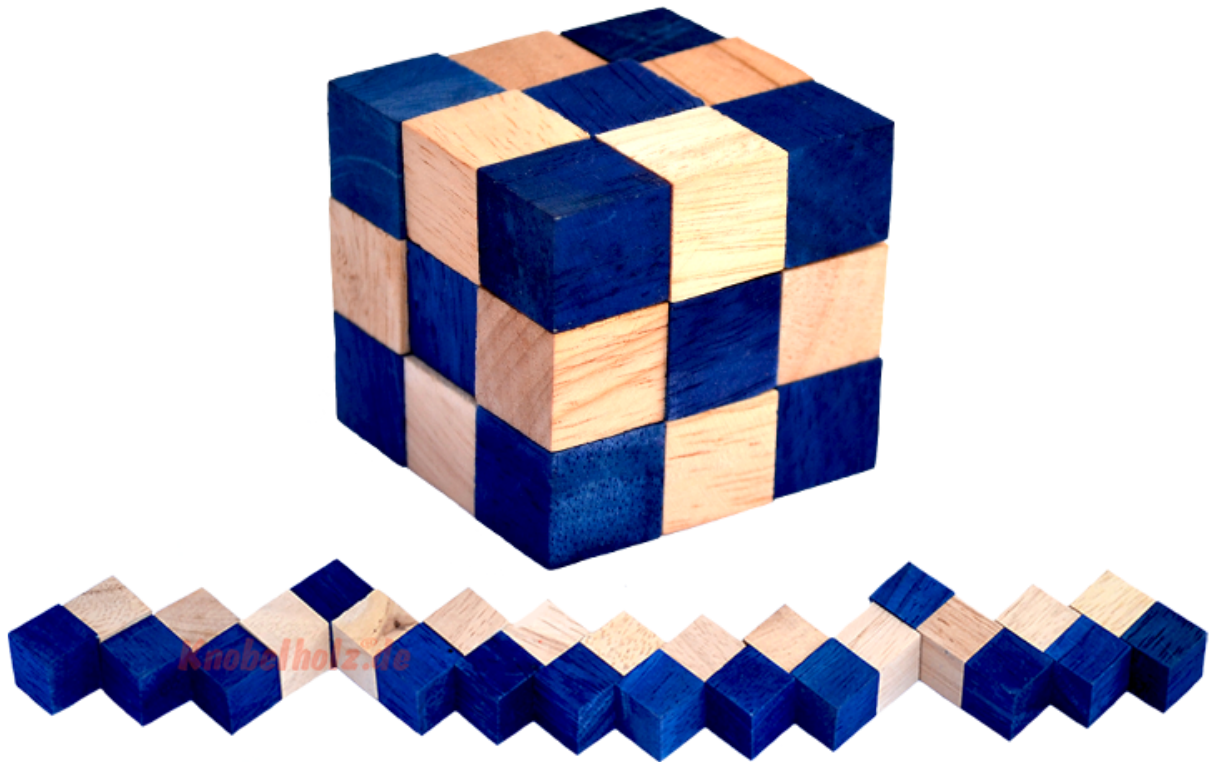

Snake Cube Level Blue small Puzzle

Knobelholz.de

Snake Cube blue der level box aus Holz, einer der 6 Schlangenwürfel aus der Snake cube Levelbox Puzzle Sammlung in den Maßen 4,5 x 4,5 x 4,5 cm Cobra Cube Samanea Holz, Monkey Pod

Knobelholz.de

Snake Cube Level Blue small ist einer der 6 Schlangwürfel aus der Snake Cube Levelbox. Löse die Würfelschlange und erreiche das erste Level von 6 Snake Cube Puzzle small in 6 verschiedenen Schwierigkeitsgraden ... schaffts Du alle ...