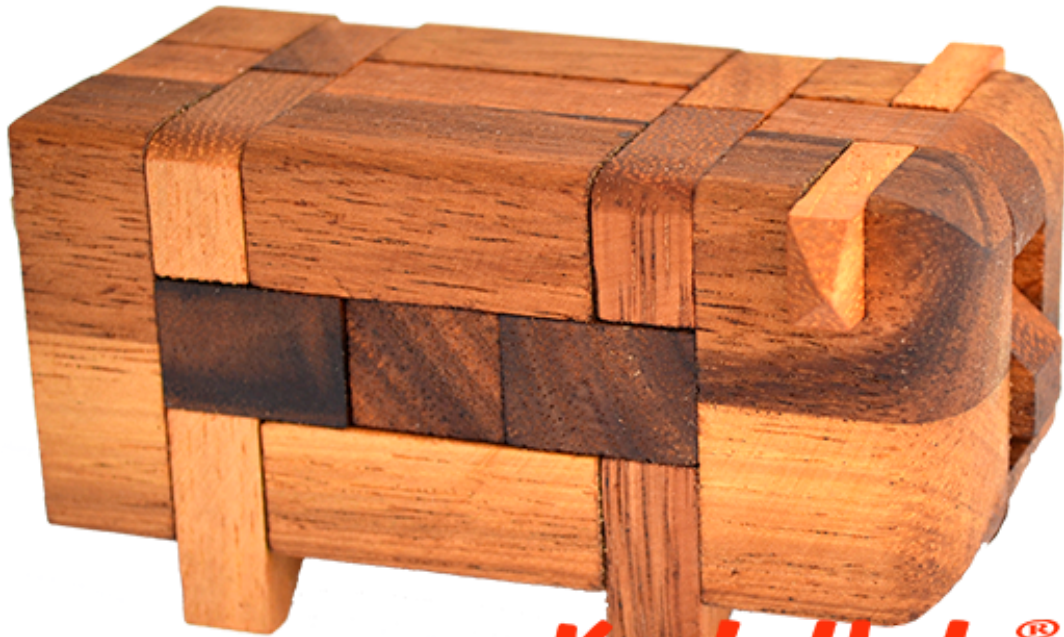

Schweinchen 3D Pig Holzpuzzle

Knobelholz.de

Pig Puzzle das Schweinchen Puzzle aus Holz mit den Maßen 11,0 x 6,8 x 6,0 cm samanea wooden brain teaser

Knobelholz.de

Das Pig Puzzle ein 3D Schweinchenpuzzle aus verschiedenen Holzteilen. Hier kannst Du Dir Dein eigenes Schwein zusammen bauen..... füttern nicht vergessen
Preis: € 12,90 €