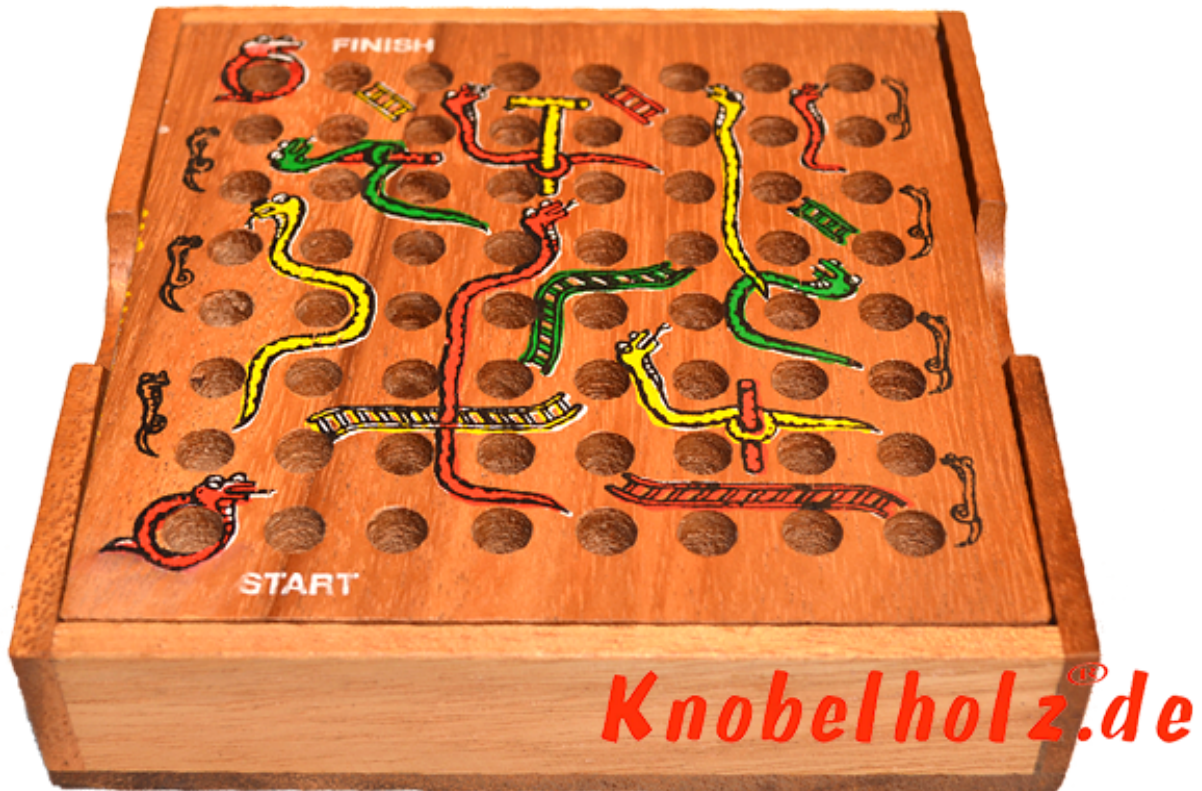

## Schlange Leiter Box Würfelspiel

Schlange Leiter Würfelspiel für Kinder und Erwachsene Holzbox Maße 13,5 x 13,5 x 3,2 cm, snake and ladder samanea wooden game

Schlange Leiter ...versuche durch würfeln schnell nach oben zu kommen...aber vorsicht an einigen Stellen rutschst Du an den Schlangen wieder runter...