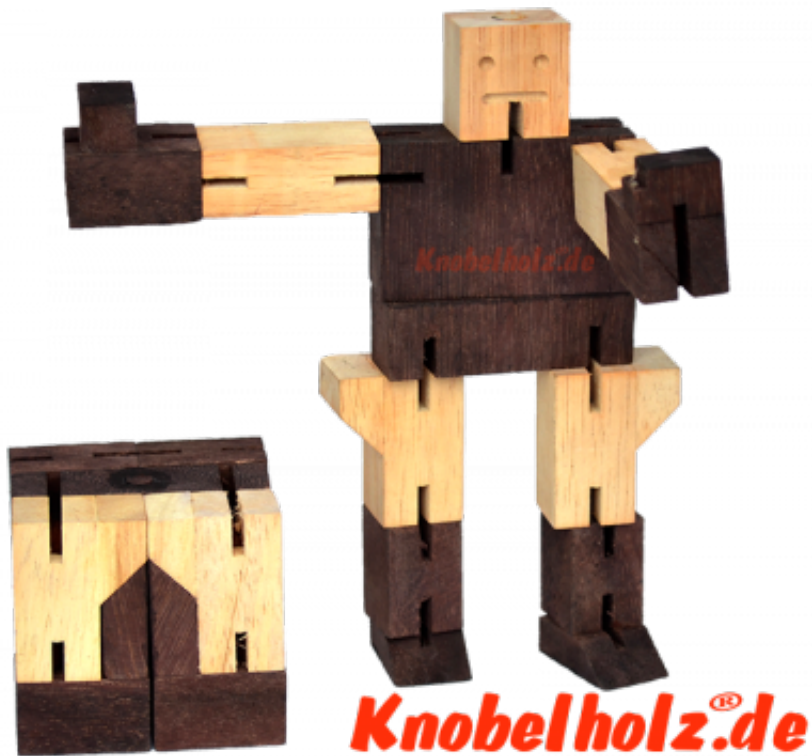

Roboter Cubeboter Holzpuzzle Cube Man

Cube Man oder Puzzleman ist ein mittelschweres Puzzle und ist ideal für Kinder. Kommt in Naturholz, der Würfel ist 6,5 x 6,5 x 6,5 cm samanea cubeboter puzzle

Puzzle Man ist wirklich der cute Cubeboter! Puzzlemann wird als Würfel verkauft und dann zum Cube Man verwandelt. Aufgabe eins besteht darin, den Würfel in einen Puzzle Mann zu verwandeln. Mission zwei ist es, ihn wieder in einen Würfel zu verwandeln! Mach ihn zum Helden oder zum Bösewicht mit dem Transformer Puzzle hast Du die Wahl aus dem Würfel einen Cubeboter Mann oder doch nur ein Transformer Puzzle Man zu erhalten ...