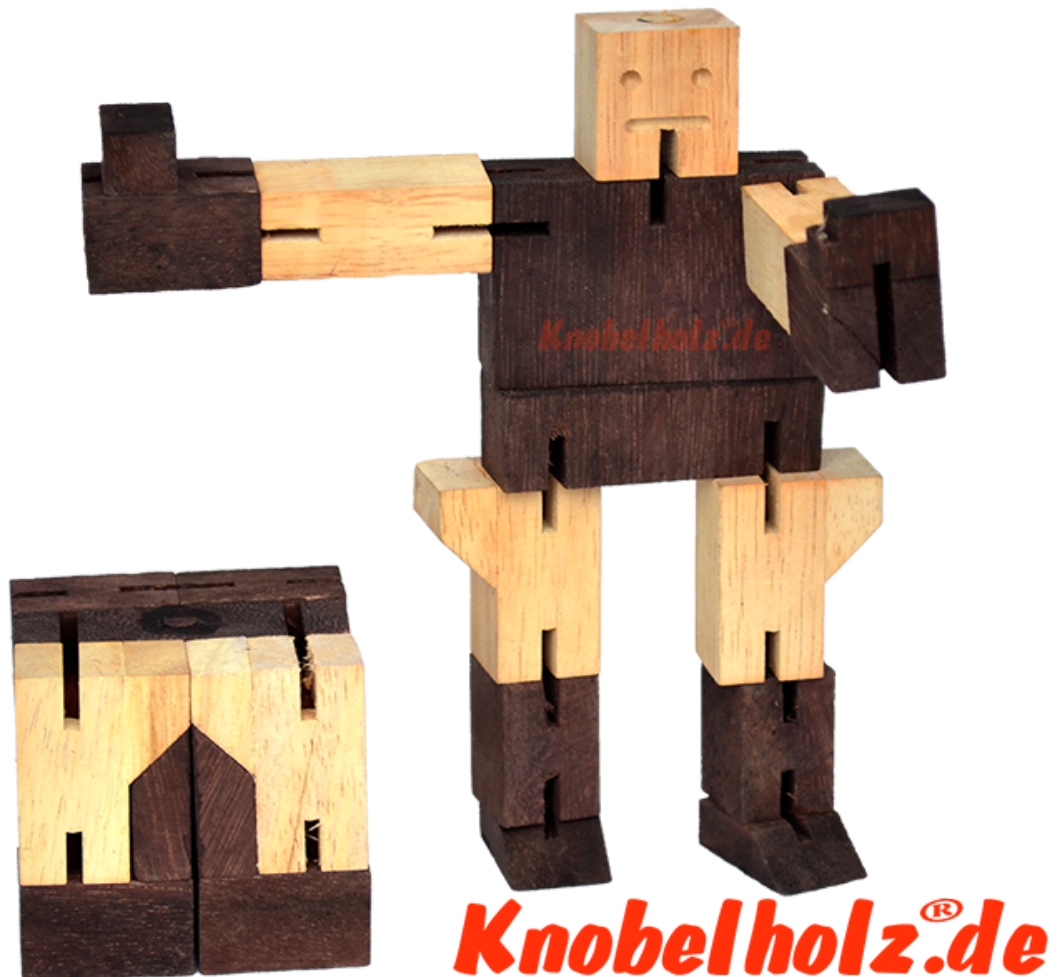

Roboter Cubeboter Holzpuzzle Cube Man

Cube Man oder Puzzleman ist ein mittelschweres Puzzle und ist ideal für Kinder. Kommt in Naturholz, der Würfel ist 6,5 x 6,5 x 6,5 cm samanea cubeboter puzzle

Puzzle Man ist wirklich der cute Cubeboter! Puzzlemann wird als Würfel verkauft und dann zum Cube Man verwandelt. Aufgabe eins besteht darin, den Würfel in einen Puzzle Mann zu verwandeln. Mission zwei ist es, ihn wieder in einen Würfel zu verwandeln! Mach ihn zum Helden oder zum Bösewicht mit dem Transformer Puzzle hast Du die Wahl aus dem Würfel einen Cubeboter Mann oder doch nur ein Transformer Puzzle Man zu erhalten ...