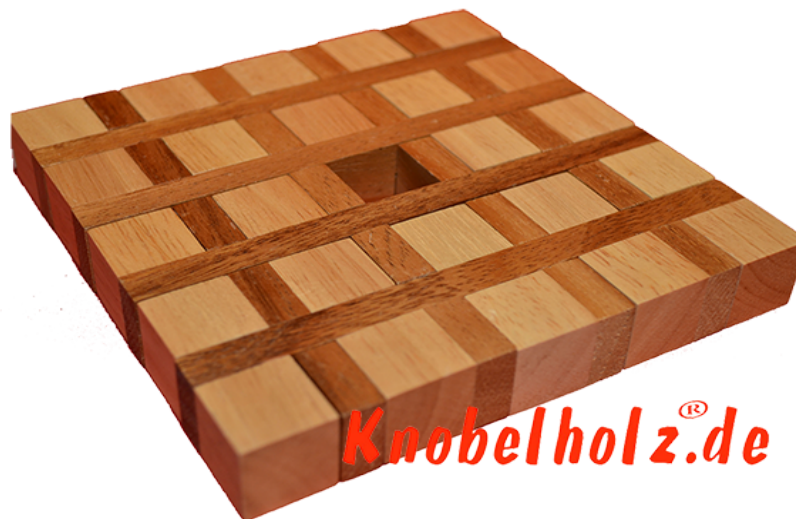

Prezzo di riferimento €10,00
Prezzo di vendita €10,00

1-2 months

[Fai una domanda su questo prodotto](#)

Produttore [Knobelholz.de](#)

Descrizione Parkett Puzzle

ein Holzpuzzle von Knobelholz.de der besonderen Art. Bekommst Du es zusammen kann der Einzug ins Zimmer oder Haus beginnen.

So soll es aussehen:

wenn es so aussieht hast Glück gleich ist das Parkett fertig.....viele lustige Teile ergeben ein Fussboden.