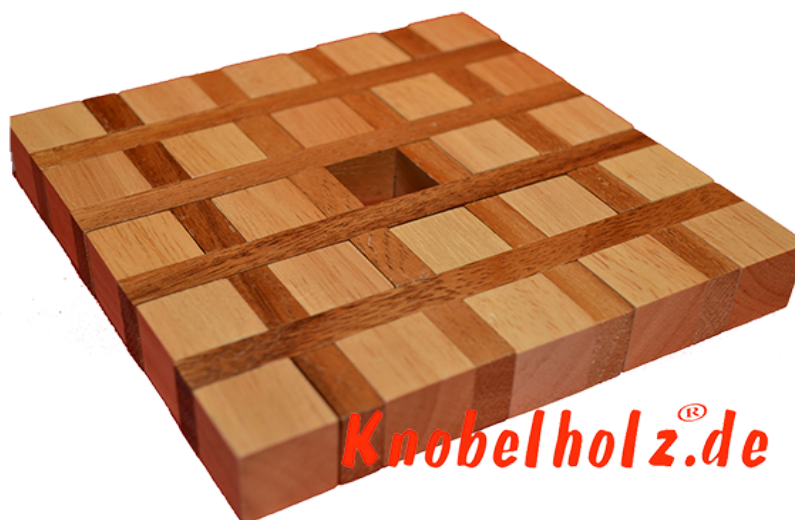

Prezzo di riferimento €10,00
Prezzo di vendita €10,00

1-2 months

[Fai una domanda su questo prodotto](#)

Produttore [Knobelholz.de](#)

Parizione Parkett Puzzle

ein Holzpuzzle von Knobelholz.de der besonderen Art. Bekommst Du es zusammen kann der Einzug ins Zimmer oder Haus beginnen.

So soll es aussehen:

wenn es so aussieht hast Glück gleich ist das Parkett fertig.....viele lustige Teile ergeben ein Fussboden.