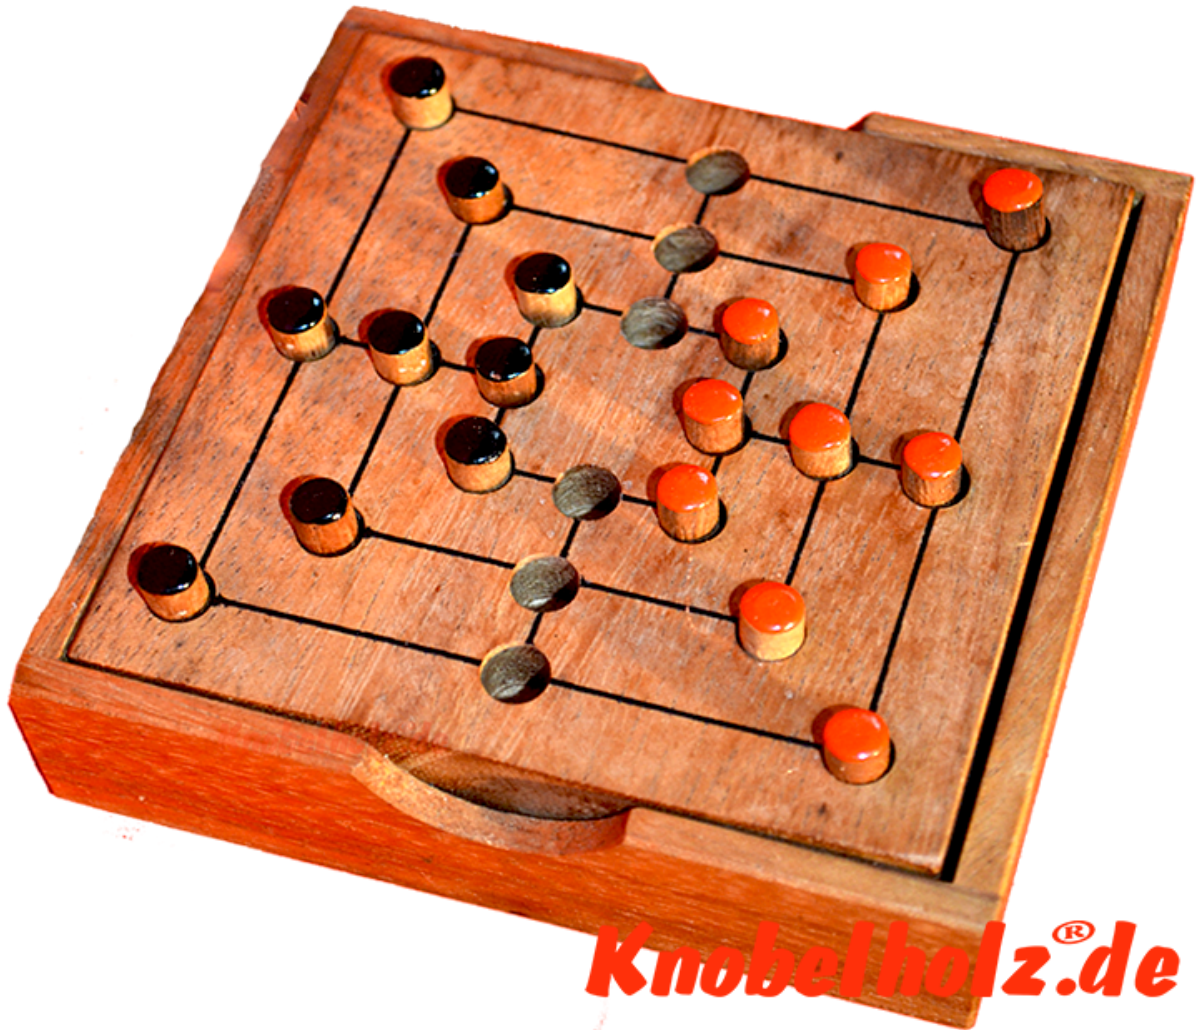

Mühle Spiel small Strategie

Mühle Strategie small in einer Holzbox, Strategie Spiel für 2 mit den Maßen 11,2 x 11,2 x 2,8 cm , strategy samanea wooden game

Mühle ein Strategiespiel wo drei Deiner Farbe in eine Reihe zur Mühle gesetzt werden müssen damit Du ein Stein des Gegners nehmen kannst....